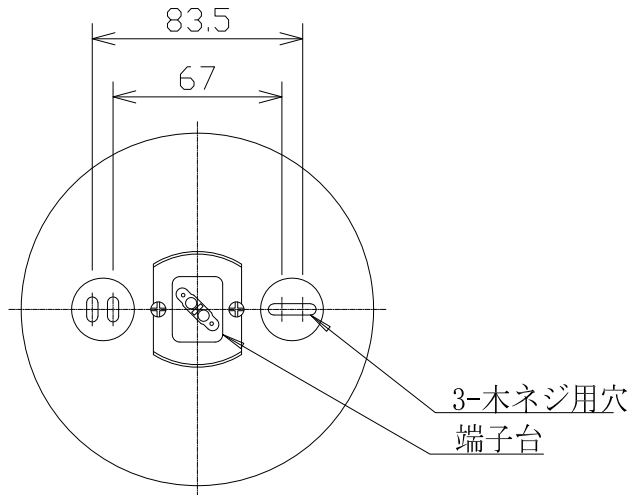

姿図

取付部

⚠ 安全に関するご注意

- この器具は、一般通常環境の屋内・屋外防雨防湿形天井付壁面取付兼用器具です。一般通常環境以外の所、業務浴室、サウナ風呂、床面では使用しないでください。落下・感電・火災の原因になります。
- 電源電圧は、定格電圧±6%内でご使用下さい。感電・火災の原因になります。
- 器具の取付面は、ベースパッキンの大きさ以上の平らな面に仕上げて下さい。感電・火災の原因になります。
- この器具は木ネジ専用器具です。落下防止のため必ず木ネジ（2本）で補強材のある位置に取付けて下さい。
- ガス機器等の温度の高くなるものの上に取り付けしないでください。火災の原因になります。
- LEDにはバラツキがあり、同一型番であっても商品ごとに発光色、明るさ、点灯時間（始動時間）が異なる場合があります。
- 塩害地域には取り付けしないでください。早期に錆び、腐食等が生じ落下・感電・火災の原因になります。
- 硫黄成分を含む温泉地など、腐食性ガスが発生する場所でのご使用は避けて下さい。

定格光束	425Lm
LED照明器具の固有エネルギー消費効率	98.8Lm/W
LED光源寿命	40000時間

				機能	防雨・防湿用	特記事項	
7				取付場所	屋内・屋外 天井付壁面兼用	カバー口径φ122 カバーネジ込式 調光器併用不可 傾斜天井取付可能	
6			電源接続	端子台			
5			消費電力	4.3 W 定格電圧 100 V			
4			電気容量	7 VA			
3	ベースパッキン	シリコン	黒	LED 付 交換可	LED電球 電球色 (2700K) LDA4L-G/40/2783×1灯 口金E26 演色性 Ra83 大光電機 (株) 製専用	スイッチ無し	
2	カバー	アクリル	乳白				
1	本体	プラスチック	白				
No.	部品名	材質	備考	器具重量	約 0.4 kg	峠田 森 ④	