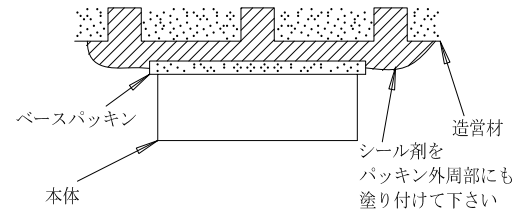

姿図

取付部

⚠ 安全に関するご注意

- この器具は、一般通常環境の屋内・屋外防雨防湿形天井付壁面取付兼用器具です。一般通常環境以外の所、業務浴室、サウナ風呂、床面では使用しないでください。落下・感電・火災の原因になります。
- 電源電圧は、定格電圧±6%内でご使用下さい。感電・火災の原因になります。
- 器具の取付面は、ベースパッキンの大きさ以上の平らな面に仕上げて下さい。感電・火災の原因になります。
- この器具は木ネジ専用器具です。落下防止のため必ず木ネジ（2本）で補強材のある位置に取付けて下さい。
- ガス機器等の温度の高くなるものの上に取り付けしないでください。火災の原因になります。
- LEDにはバラツキがあり、同一型番であっても商品ごとに発光色、明るさ、点灯時間（始動時間）が異なる場合があります。
- 塩害地域には取り付けしないでください。早期に錆び、腐食等が生じ落下・感電・火災の原因になります。
- 硫黄成分を含む温泉地など、腐食性ガスが発生する場所でのご使用は避けて下さい。

定格光束	425Lm
LED照明器具の固有エネルギー消費効率	98.8Lm/W
LED光源寿命	40000時間

				機能	防雨・防湿用	特記事項	
7				取付場所	屋内・屋外 天井付壁面兼用	カバー口径φ122 カバーネジ込式 調光器併用不可 傾斜天井取付可能	
6			電源接続	端子台			
5			消費電力	4.3 W 定格電圧 100 V			
4			電気容量	7 VA			
3	ベースパッキン	シリコン	黒	LED 付 交換可	LED電球 電球色 (2700K) LDA4L-G/40/2783×1灯 口金E26 演色性 Ra83 大光電機 (株) 製専用	スイッチ無し	
2	カバー	アクリル	乳白				
1	本体	プラスチック	白				
No.	部品名	材質	備考	器具重量	約 0.4 kg	峠田 森 ④	