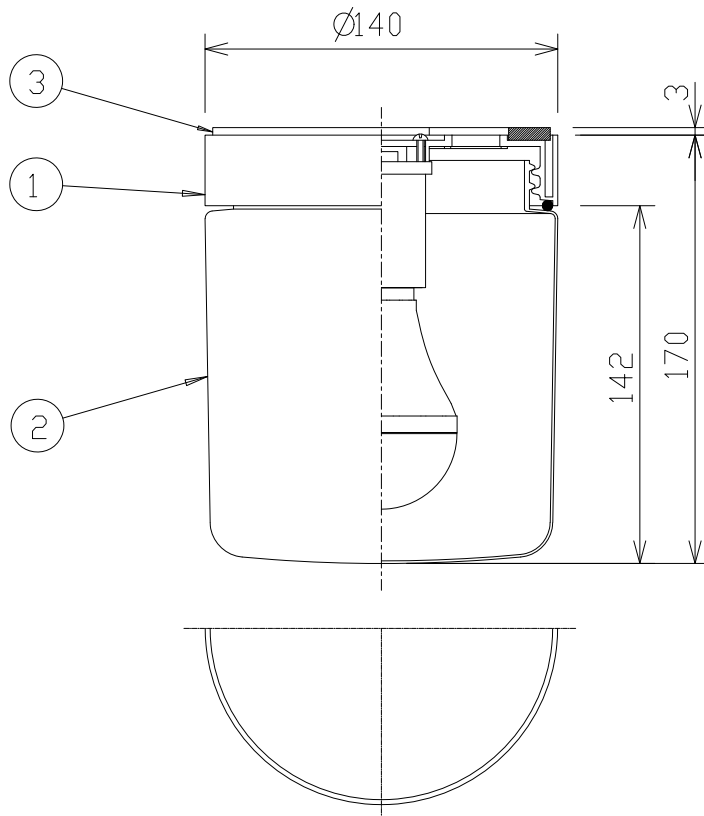

姿図

取付部

⚠ 安全に関するご注意

- この器具は、一般通常環境の屋内・屋外防雨防湿形天井付壁面取付兼用器具です。一般通常環境以外の所、業務浴室、サウナ風呂、床面では使用しないでください。落下・感電・火災の原因になります。
- 電源電圧は、定格電圧±6%内でご使用下さい。感電・火災の原因になります。
- 器具の取付面は、ベースパッキンの大きさ以上の平らな面に仕上げて下さい。感電・火災の原因になります。
- この器具は木ネジ専用器具です。落下防止のため必ず木ネジ（2本）で補強材のある位置に取付けて下さい。
- ガス機器等の温度の高くなるものの上に取り付けしないでください。火災の原因になります。
- LEDにはバラツキがあり、同一型番であっても商品ごとに発光色、明るさ、点灯時間（始動時間）が異なる場合があります。
- 塩害地域には取り付けしないでください。早期に錆び、腐食等が生じ落下・感電・火災の原因になります。
- 硫黄成分を含む温泉地など、腐食性ガスが発生する場所でのご使用は避けて下さい。

定格光束	425Lm
LED照明器具の固有エネルギー消費効率	98.8Lm/W
LED光源寿命	40000時間

				機能	防雨・防湿用	特記事項	
7				取付場所	屋内・屋外 天井付壁面兼用	カバー口径φ122 カバーネジ込式 調光器併用不可 傾斜天井取付可能	
6			電源接続	端子台			
5			消費電力	4.3 W 定格電圧 100 V			
4			電気容量	7 VA			
3	ベースパッキン	シリコン	黒	LED 付 交換可	LED電球 電球色 (2700K) LDA4L-G/40/2783×1灯 口金E26 演色性 Ra83 大光電機 (株) 製専用	スイッチ無し	
2	カバー	アクリル	乳白				
1	本体	プラスチック	白				
No.	部品名	材質	備考	器具重量	約 0.4 kg	峠田 森 ④	