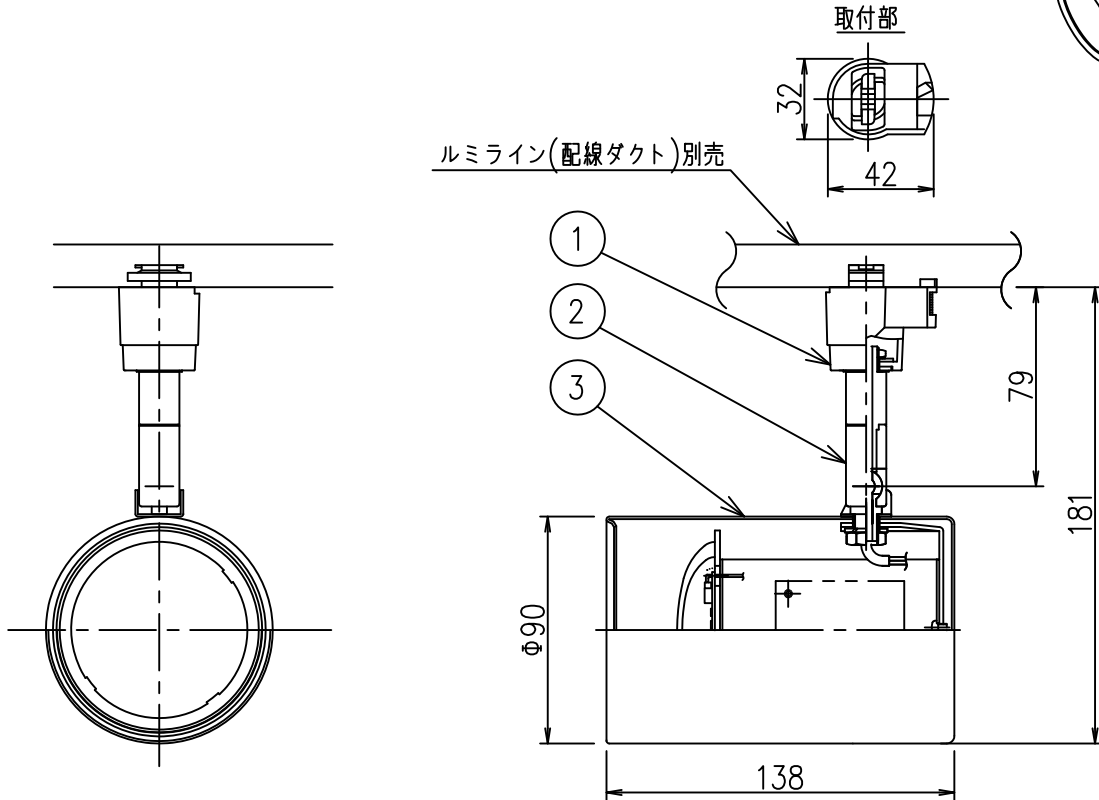

姿図

⚠ 安全に関するご注意

- この器具は、一般通常環境の屋内配線ダクト取付専用器具です。一般通常環境以外の所、屋外、湿気が多い所、水気のかかる所、床面では使用しないでください。落下・感電・火災の原因になります。
- 電源電圧は、定格電圧±6%内でご使用下さい。感電・火災の原因になります。
- 被照射面までの距離は器具本体表示または説明書に従って0.1m以上離して施工してください。被照射物の変質・変色または火災の原因になります。

定格光束	465Lm
LED照明器具の固有エネルギー消費効率	51.0Lm/W
LEDモジュール寿命	40000時間

				機 能			特記事項
7				取付場所	屋内 ルミライン取付専用		1/2照度角60° 調光器併用不可 注)壁付の際は「ダクトレールの壁面取付について」を厳守のうえ ご使用ください。
6			電源接続	ルミライン用プラグ			
5			消費電力	9.1 W	定格電圧	100 V	
4			電気容量	16 VA			
3	本体	鋼板	黒塗装	LED付 交換不可	LED9.1W 演色性 Ra83 電球色 (2700K)		スイッチ無し
2	自在器	真鍮	黒塗装				
1	プラグ	ポリカーボネート	黒				
No.	部 品 名	材 質	備 考	器具重量	約 0.5 kg		峠田 老田 ②