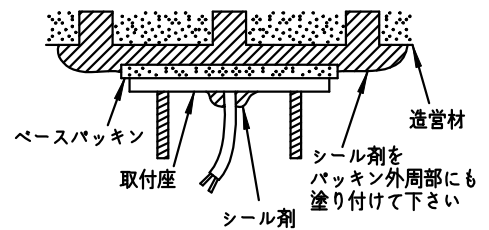

### 安全に関するご注意

- この器具は、一般通常環境の屋外防雨形、天井付・壁付・床付兼用器具です。一般通常環境以外の所、浴室、サウナ風呂、湿気が多い所では使用しないでください。落下・感電・火災の原因になります。
- 電源電圧は、定格電圧±6%内でご使用下さい。感電・火災の原因になります。
- 照射部分が枝や葉などで覆われないようにご注意ください。樹木の立枯れ・火災の原因になります。
- 器具の取付面はベースパッキンの大きさ以上の平らな面に仕上げてください。感電・火災の原因になります。
- この器具はボルト取付専用器具です。必ずボルト(2本)または、適合アームを使用して補強材のある位置に取付けて下さい。落下の原因になります。
- 被照射面とは0.2m以上離してください。過熱による火災の原因となります。

定格光束	2400Lm
LED照明器具の固有エネルギー消費効率	64.9Lm/W
LEDモジュール寿命	40000時間

No.	部品名	材質	備考	機能	防雨用	特記事項
7	前面カバー	強化ガラス	透明	取付場所	屋外 天井付・壁付・床付兼用	1/2照度角 40° 注)調光器併用不可
6	レンズ	ポリカーボネイト	透明	電源接続	口出し線	
5	本体	アルミダイカスト	黒塗装	消費電力	37 W 定格電圧 100/200V	スイッチ無し
4	アーム	アルミダイカスト	黒塗装	電気容量	39 VA	
3	フランジ	アルミダイカスト	黒塗装	適合ランプ	LED37W	
2	取付座	ステンレス板		色温度	演色性 Ra83 電球色 (3000K)	
1	ベースパッキン	EPT t5.0	黒	器具重量	約 2.9 kg	
No.	部品名	材質	備考	器具重量	約 2.9 kg	鹿毛 大瀧 ①