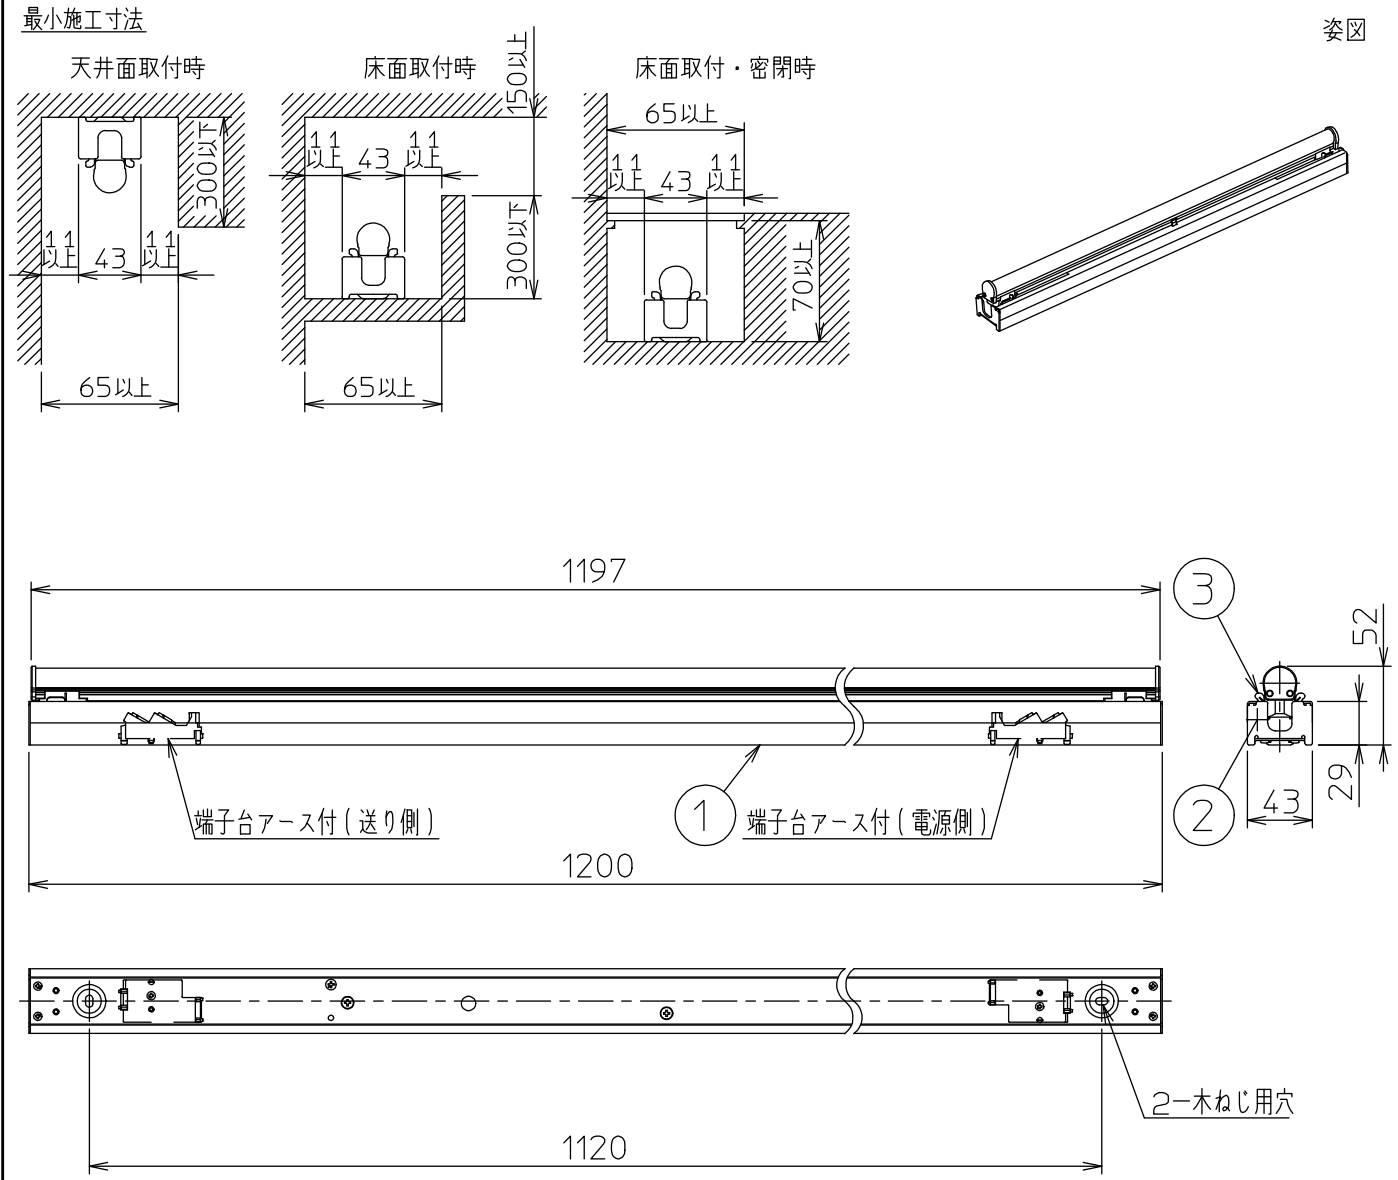

姿図

⚠ 安全に関するご注意

- この器具は、一般通常環境の屋内天井直付・壁付・床直付兼用器具です。一般通常環境以外の所、屋外、湿気の多い所、水気のかかる所では使用しないでください。落下・感電・火災の原因になります。
- 電源電圧は、定格電圧±6%内でご使用下さい。感電・火災の原因になります。
- この器具は木ねじ取付専用器具です。必ず木ねじ(2本)で補強材のある位置に取付けてください。落下の原因になります。

定格光束	1960Lm
LED照明器具の固有エネルギー消費効率	98.0Lm/W
LEDモジュール寿命	40000時間

No.	部品名	材質	備考	機能	一般用	特記事項
7				取付場所	屋内 天井・壁(縦・横向)・床付兼用	連結最大25台まで(100V時) 連結最大54台まで(200V時) LEDユニット別梱包 注)調光器併用不可
6				電源接続	送り付端子台	
5				消費電力	20 W 定格電圧 100/200V	
4				電気容量	21/20 VA	
3	スライド金具	鋼板	ユニクロメッキ	適合ランプ	DECO-LINE(L1200) LF12N LED20W	スイッチ無し
2	側板	鋼板	ユニクロメッキ	(付)別売 演色性 Ra82 昼白色(5000K)		
1	本体	アルミ型材	シルバーアルマイト			
				器具重量	約 1.3 kg	谷口 森 ⑥