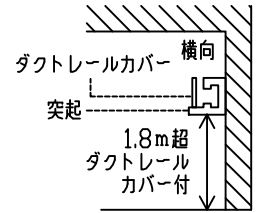

姿図

取付部詳細

ルミライン(配線ダクト)別売

△ダクトレールの壁面取付について

- ダクトレールを壁面に取付ける場合は下記の制限があります。厳守の上、ご使用ください。(電気設備技術基準解釈第165条)
- 直付専用型のダクトレールをご使用ください。
  - 人が容易に触れるおそれのない場所(床面から1.8m超)に取付けてください。
  - 必ず横向きでご使用ください。
  - 突起部が下になるように取付けてください。
  - 必ずダクトレールカバーを付けて、塵埃の侵入を防いでください。

定格光束	530Lm
LED照明器具の固有エネルギー消費効率	58.2Lm/W
LEDモジュール寿命	40000時間

				機能	一般用	特記事項	
7				取付場所	屋内 ルミライン取付専用	1/2照度角60° 調光可能<1%~100%> 調光器別売(DP-37154E-39672~5)	
6			電源接続	ルミライン用プラグ			
5			消費電力	9.1 W	定格電圧		100 V
4			電気容量	16 VA			
3	本体	鋼板	白塗装	LED付 交換不可	LED 9.1W 演色性 Ra83 電球色(2700K)	スイッチ無し	
2	自在器	真鍮	白塗装				
1	プラグ	ポリカーボネート	白				
No.	部品名	材質	備考	器具重量	約 0.5 kg	①	