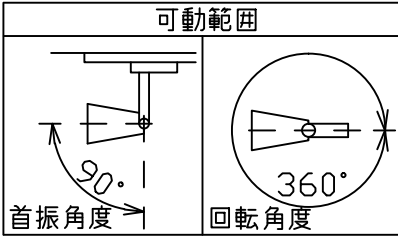

姿図

取付部詳細

ルミライン(配線ダクト)別売

△ダクトレールの壁面取付について

- ダクトレールを壁面に取付ける場合は下記の制限があります。厳守の上、ご使用ください。(電気設備技術基準解釈第165条)
- 直付専用型のダクトレールをご使用ください。
  - 人が容易に触れるおそれのない場所(床面から1.8m超)に取付けてください。
  - 必ず横向きでご使用ください。
  - 突起部が下になるように取付けてください。
  - 必ずダクトレールカバーを付けて、塵埃の侵入を防いでください。

定格光束	530Lm
LED照明器具の固有エネルギー消費効率	58.2Lm/W
LEDモジュール寿命	40000時間

				機能	一般用	特記事項	
7				取付場所	屋内 ルミライン取付専用	1/2照度角60° 調光可能<1%~100%> 調光器別売(DP-37154E-39672~5)	
6			電源接続	ルミライン用プラグ			
5			消費電力	9.1 W	定格電圧		100 V
4			電気容量	16 VA			
3	本体	鋼板	白塗装	LED付 交換不可	LED 9.1W 演色性 Ra83 電球色(2700K)	スイッチ無し	
2	自在器	真鍮	白塗装				
1	プラグ	ポリカーボネート	白				
No.	部品名	材質	備考	器具重量	約 0.5 kg	①	