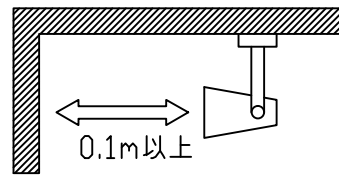

定格光束	530Lm
LED照明器具の固有エネルギー消費効率	58.2Lm/W
LEDモジュール寿命	40000時間

				機能	一般用	特記事項	
7				取付場所	屋内 ルミライン取付専用	1/2照度角60° 調光可能<1%~100%> 調光器別売(DP-37154E-39672~5)	
6			電源接続	ルミライン用プラグ			
5			消費電力	9.1 W	定格電圧		100 V
4			電気容量	16 VA			
3	本体	鋼板	白塗装	LED付 交換不可	LED 9.1W 演色性 Ra83 電球色(2700K)	スイッチ無し	
2	自在器	真鍮	白塗装				
1	プラグ	ポリカーボネート	白				
No.	部品名	材質	備考	器具重量	約 0.5 kg	①