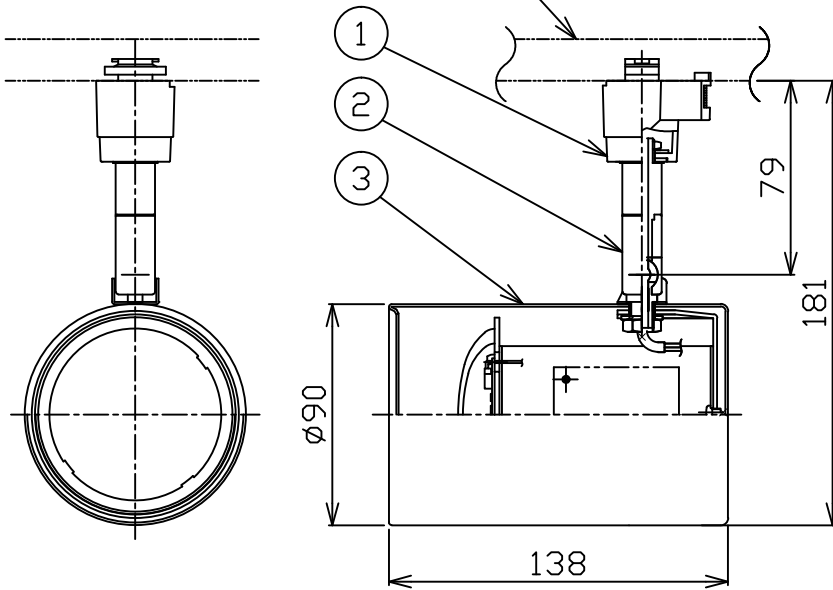

姿図

取付部詳細

ルミライン(配線ダクト)別売

△ダクトレールの壁面取付について

- ダクトレールを壁面に取付ける場合は下記の制限があります。厳守の上、ご使用ください。(電気設備技術基準解釈第165条)
- 直付専用型のダクトレールをご使用ください。
  - 人が容易に触れるおそれのない場所(床面から1.8m超)に取付けてください。
  - 必ず横向きでご使用ください。
  - 突起部が下になるように取付けてください。
  - 必ずダクトレールカバーを付けて、塵埃の侵入を防いでください。

△安全に関するご注意

- この器具は、一般通常環境の屋内配線ダクト取付専用器具です。一般通常環境以外の所、屋外、湿気が多い所、水気のかかる所、床面では使用しないでください。落下・感電・火災の原因になります。
- 電源電圧は、定格電圧±6%内でご使用下さい。感電・火災の原因になります。
- 被照射面までの距離は器具本体表示または説明書に従って0.1m以上離して施工してください。被照射物の変質・変色または火災の原因になります。

定格光束	530Lm
LED照明器具の固有エネルギー消費効率	58.2Lm/W
LEDモジュール寿命	40000時間

				機能	一般用	特記事項	
7				取付場所	屋内 ルミライン取付専用	1/2照度角60° 調光可能<1%~100%> 調光器別売(DP-37154E-39672~5)	
6			電源接続	ルミライン用プラグ			
5			消費電力	9.1 W	定格電圧		100 V
4			電気容量	16 VA			
3	本体	鋼板	白塗装	LED付 交換不可	LED 9.1W 演色性 Ra83 電球色(2700K)	スイッチ無し	
2	自在器	真鍮	白塗装				
1	プラグ	ポリカーボネート	白				
No.	部品名	材質	備考	器具重量	約 0.5 kg	①	