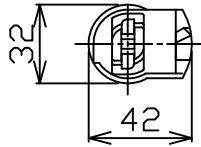

姿図

取付部詳細

ルミライン(配線ダクト)別売

△ダクトレールの壁面取付について

- ダクトレールを壁面に取付ける場合は下記の制限があります。厳守の上、ご使用ください。(電気設備技術基準解釈第165条)
- 直付専用型のダクトレールをご使用ください。
  - 人が容易に触れるおそれのない場所(床面から1.8m超)に取付けてください。
  - 必ず横向きでご使用ください。
  - 突起部が下になるように取付けてください。
  - 必ずダクトレールカバーを付けて、塵埃の侵入を防いでください。

定格光束	530Lm
LED照明器具の固有エネルギー消費効率	58.2Lm/W
LEDモジュール寿命	40000時間

				機能	一般用	特記事項	
7				取付場所	屋内 ルミライン取付専用	1/2照度角60° 調光可能<1%~100%> 調光器別売(DP-37154E-39672~5)	
6			電源接続	ルミライン用プラグ			
5			消費電力	9.1 W	定格電圧		100 V
4			電気容量	16 VA			
3	本体	鋼板	白塗装	LED付 交換不可	LED 9.1W 演色性 Ra83 電球色(2700K)	スイッチ無し	
2	自在器	真鍮	白塗装				
1	プラグ	ポリカーボネート	白				
No.	部品名	材質	備考	器具重量	約 0.5 kg	①	