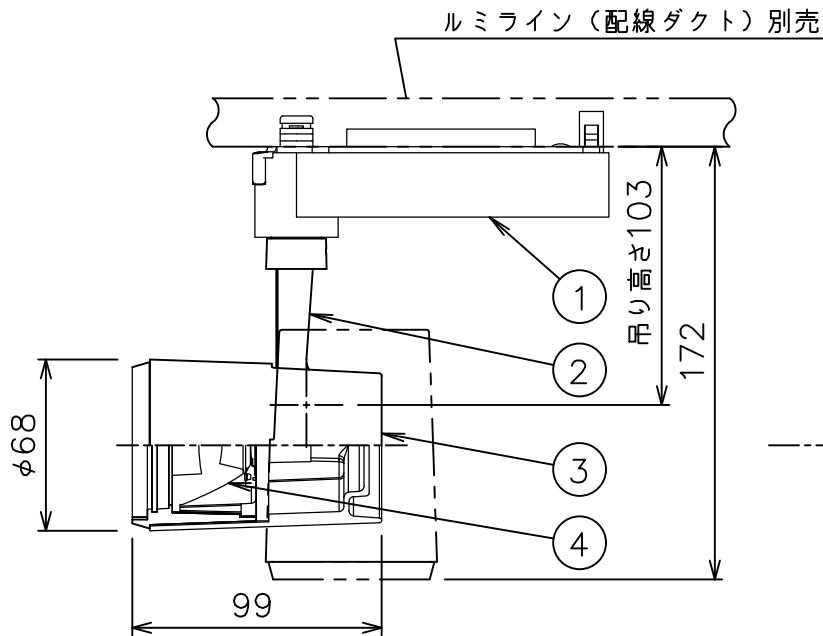

**取付部**

**姿図**

定格光束	1310Lm
LED照明器具の固有エネルギー消費効率	93.5Lm/W
LED光源寿命	40000時間

### ⚠ 安全に関するご注意

- この器具は、一般通常環境の屋内配線ダクト取付専用器具です。一般通常環境以外の所、傾斜天井、屋外、湿気の多い所、水気のかかる所、浴室、サウナ風呂、壁面、床面では使用しないでください。落下・感電・火災の原因になります。
- 電源電圧は、器具銘板に記載されている定格電圧±6%内でご使用下さい。感電・火災の原因になります。
- 単体では使用できません。器具本体表示または、説明書に従って適正な組み合わせでご使用ください。落下・感電・火災の原因になります。
- ガス機器等の温度の高くなるものの上に取り付けしないでください。火災の原因になります。
- LEDにはバツキがあり、同一型番であっても商品ごとに発光色、明るさ、点灯時間が異なる場合があります。
- 被照射面までの距離は器具本体表示または説明書に従って0.2m以上離して施工してください。被照射物の変質・変色または火災の原因になります。

				機能	一般用	特記事項 1/2照度角 17° 制御レンズ付 調光器併用不可
				取付場所	屋内 ルミライン取付専用	
				電源接続	ルミライン用プラグ	
				消費電力	14 W 定格電圧 100 V	③
4	レンズ	ポリカーボネート	透明	電気容量	23VA	
3	灯具	アルミダイカスト	白塗装	LED 付 交換不可	LED14W 演色性 Ra83 温白色 (3500K)	
2	アーム	アルミダイカスト	白塗装			
1	電源ケース	ポリカーボネート	白			
No.	部品名	材質	備考	器具重量	約 0.7 kg	鹿毛 狩野