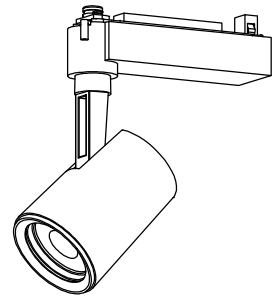

取付部

姿図

定格光束	1310Lm
LED照明器具の固有エネルギー消費効率	93.5Lm/W
LED光源寿命	40000時間

⚠ 安全に関するご注意

- この器具は、一般通常環境の屋内配線ダクト取付専用器具です。一般通常環境以外の所、傾斜天井、屋外、湿気の多い所、水気のかかる所、浴室、サウナ風呂、壁面、床面では使用しないでください。落下・感電・火災の原因になります。
- 電源電圧は、器具銘板に記載されている定格電圧±6%内でご使用下さい。感電・火災の原因になります。
- 単体では使用できません。器具本体表示または、説明書に従って適正な組み合わせでご使用ください。落下・感電・火災の原因になります。
- ガス機器等の温度の高くなるものの上に取り付けしないでください。火災の原因になります。
- LEDにはバツキがあり、同一型番であっても商品ごとに発光色、明るさ、点灯時間が異なる場合があります。
- 被照射面までの距離は器具本体表示または説明書に従って0.2m以上離して施工してください。被照射物の変質・変色または火災の原因になります。

				機能	一般用	特記事項 1/2照度角 17° 制御レンズ付 調光器併用不可	
				取付場所	屋内 ルミライン取付専用		スイッチ無し
				電源接続	ルミライン用プラグ		
				消費電力	14 W 定格電圧 100 V	③	
4	レンズ	ポリカーボネート	透明	電気容量	23VA		
3	灯具	アルミダイカスト	白塗装	LED 付 交換不可	LED14W 演色性 Ra83 温白色 (3500K)		
2	アーム	アルミダイカスト	白塗装				
1	電源ケース	ポリカーボネート	白				
No.	部品名	材質	備考	器具重量	約 0.7 kg	鹿毛 狩野