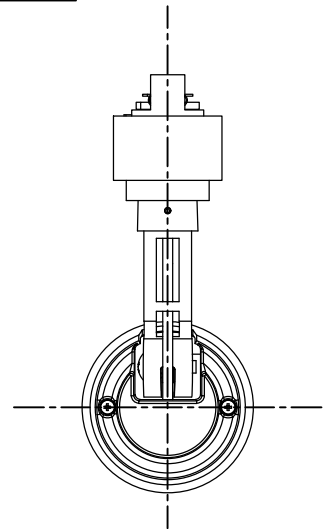

**取付部**

**姿図**

定格光束	1310Lm
LED照明器具の固有エネルギー消費効率	93.5Lm/W
LED光源寿命	40000時間

### ⚠ 安全に関するご注意

- この器具は、一般通常環境の屋内配線ダクト取付専用器具です。一般通常環境以外の所、傾斜天井、屋外、湿気の多い所、水気のかかる所、浴室、サウナ風呂、壁面、床面では使用しないでください。落下・感電・火災の原因になります。
- 電源電圧は、器具銘板に記載されている定格電圧±6%内でご使用下さい。感電・火災の原因になります。
- 単体では使用できません。器具本体表示または、説明書に従って適正な組み合わせでご使用ください。落下・感電・火災の原因になります。
- ガス機器等の温度の高くなるものの上に取り付けしないでください。火災の原因になります。
- LEDにはバツキがあり、同一型番であっても商品ごとに発光色、明るさ、点灯時間が異なる場合があります。
- 被照射面までの距離は器具本体表示または説明書に従って0.2m以上離して施工してください。被照射物の変質・変色または火災の原因になります。

				機能	一般用	特記事項 1/2照度角 17° 制御レンズ付 調光器併用不可
				取付場所	屋内 ルミライン取付専用	
				電源接続	ルミライン用プラグ	
				消費電力	14 W 定格電圧 100 V	③
4	レンズ	ポリカーボネート	透明	電気容量	23VA	
3	灯具	アルミダイカスト	白塗装	LED 付 交換不可	LED14W 演色性 Ra83 温白色 (3500K)	
2	アーム	アルミダイカスト	白塗装			
1	電源ケース	ポリカーボネート	白			
No.	部品名	材質	備考	器具重量	約 0.7 kg	鹿毛 狩野