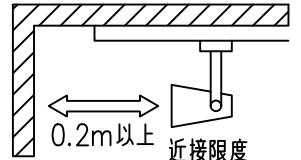

				機能	一般用	特記事項 1/2照度角 17° 制御レンズ付 調光器併用不可
				取付場所	屋内 ルミライン取付専用	
				電源接続	ルミライン用プラグ	
				消費電力	14 W 定格電圧 100 V	③
4	レンズ	ポリカーボネート	透明	電気容量	23VA	
3	灯具	アルミダイカスト	白塗装	LED 付 交換不可	LED14W 演色性 Ra83 温白色 (3500K)	
2	アーム	アルミダイカスト	白塗装			
1	電源ケース	ポリカーボネート	白			
No.	部品名	材質	備考	器具重量	約 0.7 kg	鹿毛 狩野