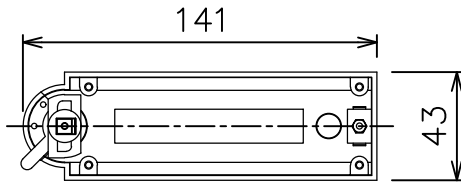

取付部

定格光束	1310Lm
LED照明器具の固有エネルギー消費効率	93.5Lm/W
LED光源寿命	40000時間

⚠ 安全に関するご注意

- この器具は、一般通常環境の屋内配線ダクト取付専用器具です。一般通常環境以外の所、傾斜天井、屋外、湿気の多い所、水気のかかる所、浴室、サウナ風呂、壁面、床面では使用しないでください。落下・感電・火災の原因になります。
- 電源電圧は、器具銘板に記載されている定格電圧±6%内でご使用下さい。感電・火災の原因になります。
- 単体では使用できません。器具本体表示または、説明書に従って適正な組み合わせでご使用ください。落下・感電・火災の原因になります。
- ガス機器等の温度の高くなるものの上に取り付けしないでください。火災の原因になります。
- LEDにはバツキがあり、同一型番であっても商品ごとに発光色、明るさ、点灯時間が異なる場合があります。
- 被照射面までの距離は器具本体表示または説明書に従って0.2m以上離して施工してください。被照射物の変質・変色または火災の原因になります。

				機能	一般用	特記事項 1/2照度角 17° 制御レンズ付 調光器併用不可	
				取付場所	屋内 ルミライン取付専用		スイッチ無し
				電源接続	ルミライン用プラグ		
				消費電力	14 W 定格電圧 100 V	③	
4	レンズ	ポリカーボネート	透明	電気容量	23VA		
3	灯具	アルミダイカスト	白塗装	LED 付 交換不可	LED14W 演色性 Ra83 温白色 (3500K)		
2	アーム	アルミダイカスト	白塗装				
1	電源ケース	ポリカーボネート	白				
No.	部品名	材質	備考	器具重量	約 0.7 kg	鹿毛 狩野