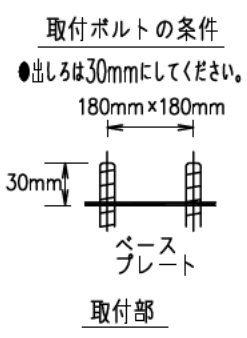

### 安全に関するご注意

- 一般通常環境以外の所、サウナ風呂や業務用浴室では使用しないでください。感電・火災の原因になります。
- この器具は、ボルト取付専用器具です。必ずM10の取付ボルト(別途)をご使用ください。
- くぼ地等水のたまる場所、冠水のおそれのある場所、下地のやわらかい場所、車面等の荷重がかかる場所には施工しないでください。絶縁不良・故障の原因となります。
- 設置の際は電源配管工事、排水処理工事、第三種接地工事をJIS C 3653(電力用ケーブルの地中埋設の施工法)に基づいて行ってください。感電・火災の原因になります。
- 埋込穴は十分な排水処理を行ってください。

No.	部品名	材質	備考	機能	防雨・防湿用	特記事項
7				取付場所	屋外 地中埋込専用	灯具回転角度360° 防水・防塵性能:IP67 遮光フィルター付属 オプション(別売) 調光可能(20%~100%) 専用調光器別売
6				電源接続	□出線	
5				消費電力	5.7W 定格電圧 100 V	
4				電気容量	8 VA	
3	カバー	強化ガラス	透明	LED	DECO-S50C 5.7W×1灯	スイッチ無し
2	枠	ステンレス	ヘアライン	別売	□金 E11 演色性Ra80	
1	本体	ステンレス	脱脂	交換可		
No. 部品名 材質 備考				器具重量	約 2.2 kg	鹿毛 谷口 ㊞