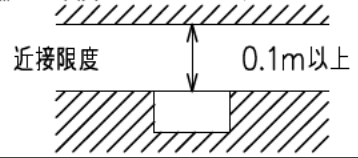

No.	部品名	材質	備考	機能	防雨・防湿用	特記事項
7				取付場所	屋外 地中埋込専用	灯具回転角度360° 防水・防塵性能:IP67 遮光フィルター付属 オプション(別売) 調光可能(20%~100%) 専用調光器別売
6				電源接続	□出線	
5				消費電力	5.7W 定格電圧 100 V	
4				電気容量	8 VA	
3	カバー	強化ガラス	透明	LED	DECO-S50C 5.7W×1灯	スイッチ無し
2	枠	ステンレス	ヘアライン	別売	□金 E11 演色性Ra80	
1	本体	ステンレス	脱脂	交換可		
No. 部品名 材質 備考				器具重量	約 2.2 kg	鹿毛 谷口 ㊞