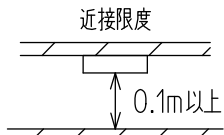

適合電源(別売)一覧

タイプ	品番	連結可能台数	入力電圧	消費電力	電気容量
L5400 ~L3300用	(非調光) LZA-92398 (PWM調光) LZA-92401	10~6台	100/200/242V	(10台連結時) 89/86/87W (6台連結時) 54/54/54W	(10台連結時) 90/88/89VA (6台連結時) 55/55/58VA
L3300 ~L2100用	(非調光) LZA-92397 (PWM調光) LZA-92400	6~4台	100/200/242V	(6台連結時) 53/52/52W (4台連結時) 36/36/36W	(6台連結時) 53/53/54VA (4台連結時) 36/36/39VA
L1800 ~L600用	(非調光) LZA-92396 (PWM調光) LZA-92399	3~1台	100/200/242V	(3台連結時) 28/28/28W (1台連結時) 11/12/12W	(3台連結時) 28/28/29VA (1台連結時) 12/13/15VA

No.	部品名	材質	備考	機能	一般用	特記事項
7				取付場所	屋内 什器取付専用	取付位置 天面・壁面(横長付)・底面付兼用 ※別売部品 マグネット取付用金具(LZA-92853) 取付ホルダー(LZA-92852) 延長ケーブル(LZA-91322) (注)連結最終の送り側コネクタに 終端コネクタ(別売電源に付属) を接続しないと点灯しません。 スイッチ無し
6				電源接続	コネクタ	
5	送り側コネクタ	ナイロン66		消費電力	11 W 定格電圧 - V	
4	入力側コネクタ	ナイロン66		電気容量	適合電源(別売)一覧を参照	
3	エンドキャップ	ポリカーボネート	乳白	LED 付 交換不可	LED11W 演色性 Ra93 温白色(3500K)	
2	カバー	ポリカーボネート	乳白			
1	本体	アルミ型材	シルバーアルマイト			
No.	部品名	材質	備考	器具重量	約 0.1 kg	谷口 藤山 ③