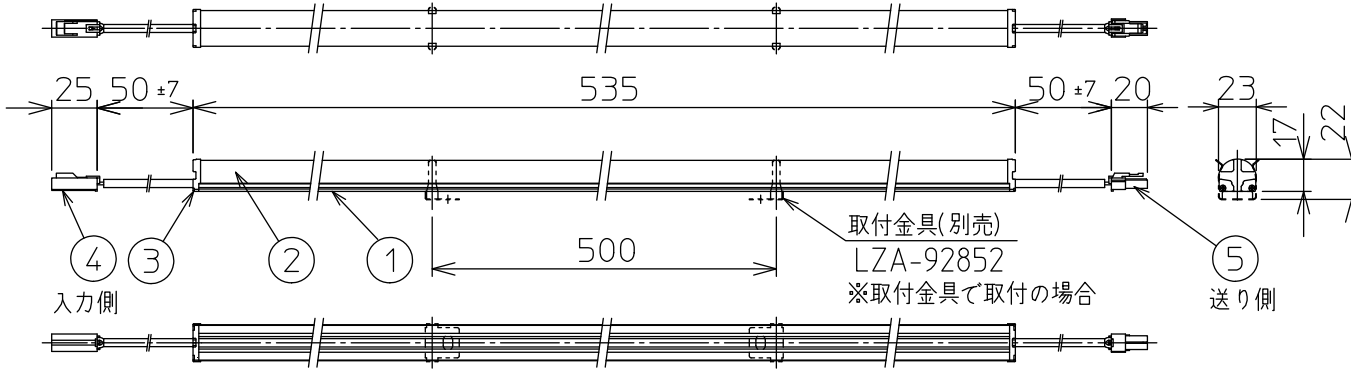

姿図

グリーン購入法適合

定格光束	1120Lm
LED照明器具の固有エネルギー消費効率	101.8Lm/W
LEDモジュール寿命	40000時間

⚠ 安全に関するご注意

○ この器具は、一般通常環境の屋内什器取付専用器具です。一般通常環境以外の所、屋外、湿気が多い所、水気のかかる所では使用しないでください。落下・感電・火災の原因になります。

○ 電源電圧は、定格電圧±6%内でご使用ください。感電・火災の原因になります。

○ 被照射面とは0.1m以上離してください。過熱による火災の原因になります。

適合電源(別売)一覧

タイプ	品番	連結可能台数	入力電圧	消費電力	電気容量
L5400 ~L3300用	(非調光) LZA-92398 (PWM調光) LZA-92401	10~6台	100/200/242V	(10台連結時) 89/86/87W (6台連結時) 54/54/54W	(10台連結時) 90/88/89VA (6台連結時) 55/55/58VA
L3300 ~L2100用	(非調光) LZA-92397 (PWM調光) LZA-92400	6~4台	100/200/242V	(6台連結時) 53/52/52W (4台連結時) 36/36/36W	(6台連結時) 53/53/54VA (4台連結時) 36/36/39VA
L1800 ~L600用	(非調光) LZA-92396 (PWM調光) LZA-92399	3~1台	100/200/242V	(3台連結時) 28/28/28W (1台連結時) 11/12/12W	(3台連結時) 28/28/29VA (1台連結時) 12/13/15VA

No.	部品名	材質	備考	機能	一般用	特記事項
7				取付場所	屋内 什器取付専用	取付位置 天面・壁面(横長付)・底面付兼用 ※別売部品 マグネット取付用金具(LZA-92853) 取付ホルダー(LZA-92852) 延長ケーブル(LZA-91322) (注)連結最終の送り側コネクタに 終端コネクタ(別売電源に付属) を接続しないと点灯しません。 スイッチ無し
6				電源接続	コネクタ	
5	送り側コネクタ	ナイロン66		消費電力	11 W 定格電圧 - V	
4	入力側コネクタ	ナイロン66		電気容量	適合電源(別売)一覧を参照	
3	エンドキャップ	ポリカーボネート	乳白	LED 付 交換不可	LED11W 演色性 Ra93 温白色(3500K)	
2	カバー	ポリカーボネート	乳白			
1	本体	アルミ型材	シルバーアルマイト			
No.	部品名	材質	備考	器具重量	約 0.1 kg	谷口 藤山 ③