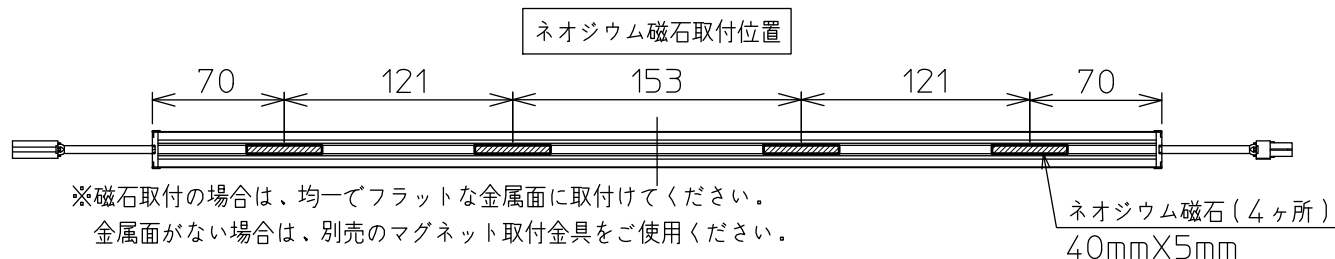

姿図

グリーン購入法適合

定格光束	1120Lm
LED照明器具の固有エネルギー消費効率	101.8Lm/W
LEDモジュール寿命	40000時間

⚠ 安全に関するご注意

○ この器具は、一般通常環境の屋内什器取付専用器具です。一般通常環境以外の所、屋外、湿気が多い所、水気のかかる所では使用しないでください。落下・感電・火災の原因になります。

○ 電源電圧は、定格電圧±6%内でご使用ください。感電・火災の原因になります。

○ 被照射面とは0.1m以上離してください。過熱による火災の原因になります。

適合電源(別売)一覧

タイプ	品番	連結可能台数	入力電圧	消費電力	電気容量
L5400 ~L3300用	(非調光) LZA-92398 (PWM調光) LZA-92401	10~6台	100/200/242V	(10台連結時) 89/86/87W (6台連結時) 54/54/54W	(10台連結時) 90/88/89VA (6台連結時) 55/55/58VA
L3300 ~L2100用	(非調光) LZA-92397 (PWM調光) LZA-92400	6~4台	100/200/242V	(6台連結時) 53/52/52W (4台連結時) 36/36/36W	(6台連結時) 53/53/54VA (4台連結時) 36/36/39VA
L1800 ~L600用	(非調光) LZA-92396 (PWM調光) LZA-92399	3~1台	100/200/242V	(3台連結時) 28/28/28W (1台連結時) 11/12/12W	(3台連結時) 28/28/29VA (1台連結時) 12/13/15VA

No.	部品名	材質	備考	機能	一般用	特記事項
7				取付場所	屋内 什器取付専用	取付位置 天面・壁面(横長付)・底面付兼用 ※別売部品 マグネット取付用金具(LZA-92853) 取付ホルダー(LZA-92852) 延長ケーブル(LZA-91322) (注)連結最終の送り側コネクタに 終端コネクタ(別売電源に付属) を接続しないと点灯しません。 スイッチ無し
6				電源接続	コネクタ	
5	送り側コネクタ	ナイロン66		消費電力	11 W 定格電圧 - V	
4	入力側コネクタ	ナイロン66		電気容量	適合電源(別売)一覧を参照	
3	エンドキャップ	ポリカーボネート	乳白	LED 付 交換不可	LED11W 演色性 Ra93 温白色(3500K)	
2	カバー	ポリカーボネート	乳白			
1	本体	アルミ型材	シルバーアルマイト			
No.	部品名	材質	備考	器具重量	約 0.1 kg	谷口 藤山 ③