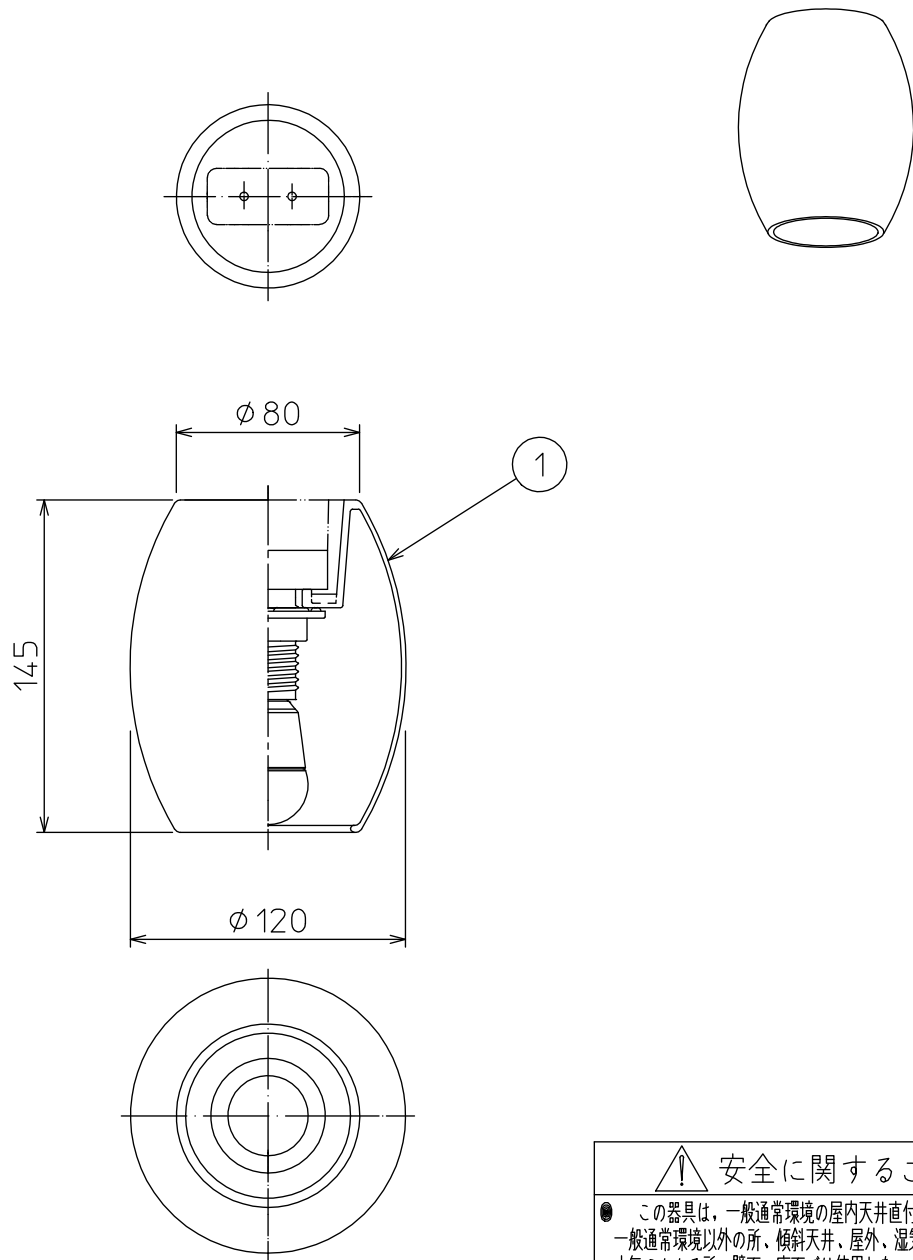

姿図

取付部

⚠ 安全に関するご注意

- この器具は、一般通常環境の屋内天井直付専用器具です。一般通常環境以外の所、傾斜天井、屋外、湿気が多い所、水気のかかる所、壁面、床面では使用しないでください。落下・感電・火災の原因になります。
- 電源電圧は、定格電圧 ±6% 内でご使用下さい。感電・火災の原因になります。
- この器具は木ねじ取付専用器具です。落下防止のため、必ず木ねじ(2本)で補強材のある位置に取付けて下さい。

定格光束	410Lm
LED照明器具の固有エネルギー消費効率	97.6Lm/W
LED光源寿命	40000時間

				機能 一般用			特記事項
7				取付場所	屋内 天井直付専用		
6				電源接続	端子台		
5				消費電力	4.2 W	定格電圧 100 V	
4				電気容量	7 VA		
3				LED 付 交換可	LED電球 4.2W 演色性Ra82 電球色(2700K) LDA4L-H-E17×1灯		スイッチ無し
2					E17 大光電機(株)製		
1	カバー	シリコン	白				
No.	部品名	材質	備考	器具重量	約 0.3 kg		峠田 坂本 ②