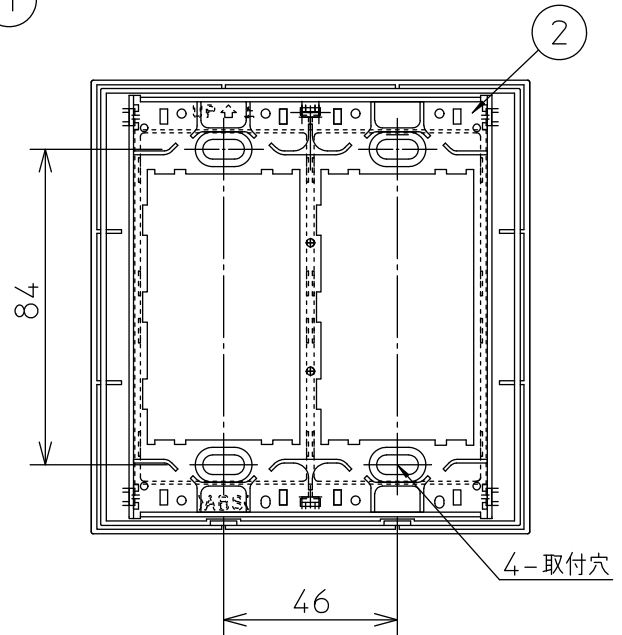

101±1×97±1

埋込穴寸法

姿図

施工上のご注意

1. 使用周囲温度は0℃～35℃です。
2. 当社LED調光器、スイッチと組合わせてご使用下さい。
3. 神保電機(株)製J-WIDEシリーズのスイッチは取付けることはできますが仕上げが異なります。
4. パナソニック製(株)のスイッチには取付けることができません。
5. 取付ネジを締め込み過ぎると、スイッチ側の取付板が変形しスイッチプレートが取付かない場合があります。また、スイッチ操作が正常にできない場合があるので、ご注意ください。

使用上のご注意

1. 本製品は単体ではご使用できません。当社指定LED調光器、スイッチと組合わせてご使用ください。(1個用スイッチボックス適合調光器・スイッチ)

				機能	補助用	特記事項	
7				取付場所	屋内壁埋込専用		
6				電源接続	-		
5				消費電力	- W	定格電圧 - V	
4				電気容量	約		
3				適合ランプ			
2	取付板	垂鉛鋼板		付・別売			
1	プレート	ABA+PC	シルバー				
No.	部品名	材質	備考	器具重量	約	- kg	山根 山口 ④