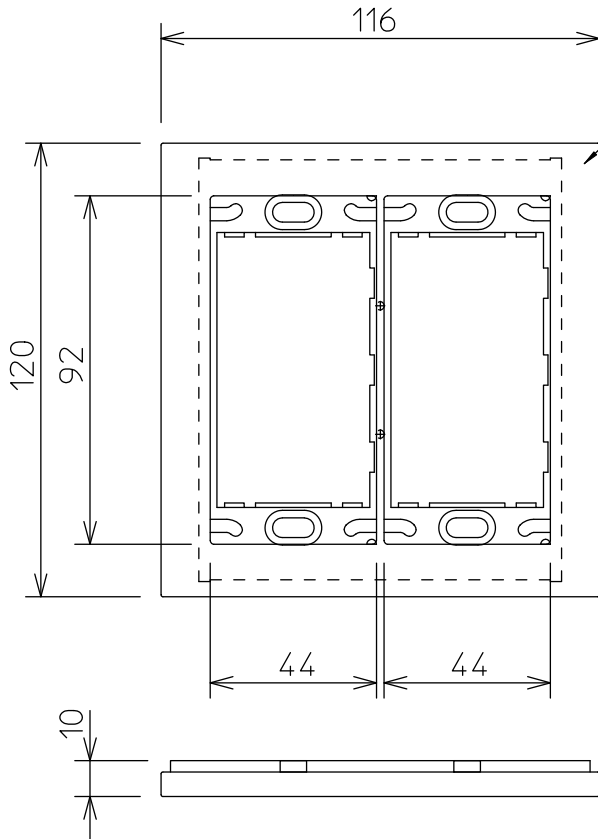

101±1×97±1

埋込穴寸法

姿図

施工上のご注意

1. 使用周囲温度は0℃～35℃です。
2. 当社LED調光器、スイッチと組合わせてご使用下さい。
3. 神保電機(株)製J-WIDEシリーズのスイッチは取付けることはできますが仕上げが異なります。
4. パナソニック製(株)のスイッチには取付けることができません。
5. 取付ネジを締め込み過ぎると、スイッチ側の取付板が変形しスイッチプレートが取付かない場合があります。また、スイッチ操作が正常にできない場合があるので、ご注意ください。

使用上のご注意

1. 本製品は単体ではご使用できません。当社指定LED調光器、スイッチと組合わせてご使用ください。(1個用スイッチボックス適合調光器・スイッチ)

				機能	補助用	特記事項	
7				取付場所	屋内壁埋込専用		
6				電源接続	-		
5				消費電力	- W	定格電圧 - V	
4				電気容量	約		
3				適合ランプ			
2	取付板	垂鉛鋼板		付・別売			
1	プレート	ABA+PC	シルバー				
No.	部品名	材質	備考	器具重量	約	- kg	山根 山口 ④