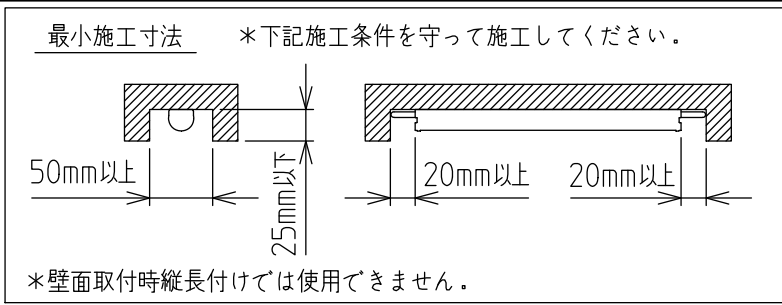

姿図

グリーン購入法適合

定格光束	1860Lm
LED照明器具の固有エネルギー消費効率	109.4Lm/W
LEDモジュール寿命	40000時間

⚠ 安全に関するご注意

○ この器具は、一般通常環境の屋内什器取付専用器具です。一般通常環境以外の所、屋外、湿気の多い所、水気のかかる所では使用しないでください。落下・感電・火災の原因になります。

○ 電源電圧は、定格電圧±6%内でご使用ください。感電・火災の原因になります。

○ 被照射面とは0.1m以上離してください。過熱による火災の原因になります。

適合電源(別売)一覧					
タイプ	品番	連結可能台数	入力電圧	消費電力	電気容量
L5400 ~L3300用	(非調光) LZA-92398 (PWM調光) LZA-92401	6~4台	100/200/242V	(6台連結時) 89/86/87W (4台連結時) 60/59/59W	(6台連結時) 90/88/89VA (4台連結時) 60/60/63VA
L3300 ~L2100用	(非調光) LZA-92397 (PWM調光) LZA-92400	3台	100/200/242V	(3台連結時) 44/44/44W	(3台連結時) 44/45/46VA
L1800 ~L600用	(非調光) LZA-92396 (PWM調光) LZA-92399	2~1台	100/200/242V	(2台連結時) 31/31/31W (1台連結時) 17/17/18W	(2台連結時) 31/31/32VA (1台連結時) 17/18/19VA

No.	部品名	材質	備考	機能	一般用	特記事項
7				取付場所	屋内 什器取付専用	取付位置 天面・壁面(横長付)・底面付兼用 ※別売部品 マグネット取付用金具(LZA-92853) 取付ホルダー(LZA-92852) 延長ケーブル(LZA-91322) (注)連結最終の送り側コネクタに 終端コネクタ(別売電源に付属) を接続しないと点灯しません。 スイッチ無し
6				電源接続	コネクタ	
5	送り側コネクタ	ナイロン66		消費電力	17 W 定格電圧 - V	
4	入力側コネクタ	ナイロン66		電気容量	適合電源(別売)一覧を参照	
3	エンドキャップ	ポリカーボネート	乳白	LED 付 交換不可	LED17W 演色性 Ra93 温白色(3500K)	
2	カバー	ポリカーボネート	乳白			
1	本体	アルミ型材	シルバーアルマイト			
No.	部品名	材質	備考	器具重量	約 0.2 kg	谷口 藤山 ⑤