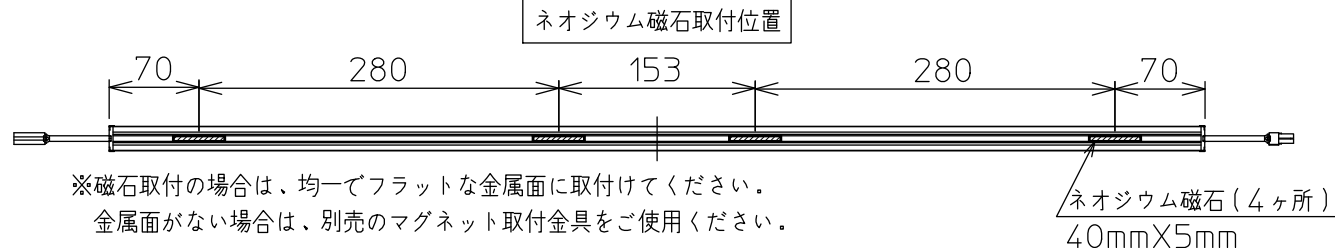

姿図

グリーン購入法適合

定格光束	1860Lm
LED照明器具の固有エネルギー消費効率	109.4Lm/W
LEDモジュール寿命	40000時間

⚠ 安全に関するご注意

○ この器具は、一般通常環境の屋内什器取付専用器具です。一般通常環境以外の所、屋外、湿気の多い所、水気のかかる所では使用しないでください。落下・感電・火災の原因になります。

○ 電源電圧は、定格電圧±6%内でご使用ください。感電・火災の原因になります。

○ 被照射面とは0.1m以上離してください。過熱による火災の原因になります。

適合電源(別売)一覧					
タイプ	品番	連結可能台数	入力電圧	消費電力	電気容量
L5400 ~L3300用	(非調光) LZA-92398 (PWM調光) LZA-92401	6~4台	100/200/242V	(6台連結時) 89/86/87W (4台連結時) 60/59/59W	(6台連結時) 90/88/89VA (4台連結時) 60/60/63VA
L3300 ~L2100用	(非調光) LZA-92397 (PWM調光) LZA-92400	3台	100/200/242V	(3台連結時) 44/44/44W	(3台連結時) 44/45/46VA
L1800 ~L600用	(非調光) LZA-92396 (PWM調光) LZA-92399	2~1台	100/200/242V	(2台連結時) 31/31/31W (1台連結時) 17/17/18W	(2台連結時) 31/31/32VA (1台連結時) 17/18/19VA

No.	部品名	材質	備考	機能	一般用	特記事項
7				取付場所	屋内 什器取付専用	取付位置 天面・壁面(横長付)・底面付兼用 ※別売部品 マグネット取付用金具(LZA-92853) 取付ホルダー(LZA-92852) 延長ケーブル(LZA-91322) (注)連結最終の送り側コネクタに 終端コネクタ(別売電源に付属) を接続しないと点灯しません。 スイッチ無し
6				電源接続	コネクタ	
5	送り側コネクタ	ナイロン66		消費電力	17 W 定格電圧 - V	
4	入力側コネクタ	ナイロン66		電気容量	適合電源(別売)一覧を参照	
3	エンドキャップ	ポリカーボネート	乳白	LED 付 交換不可	LED17W 演色性 Ra93 温白色(3500K)	
2	カバー	ポリカーボネート	乳白			
1	本体	アルミ型材	シルバーアルマイト			
No.	部品名	材質	備考	器具重量	約 0.2 kg	谷口 藤山 ⑤