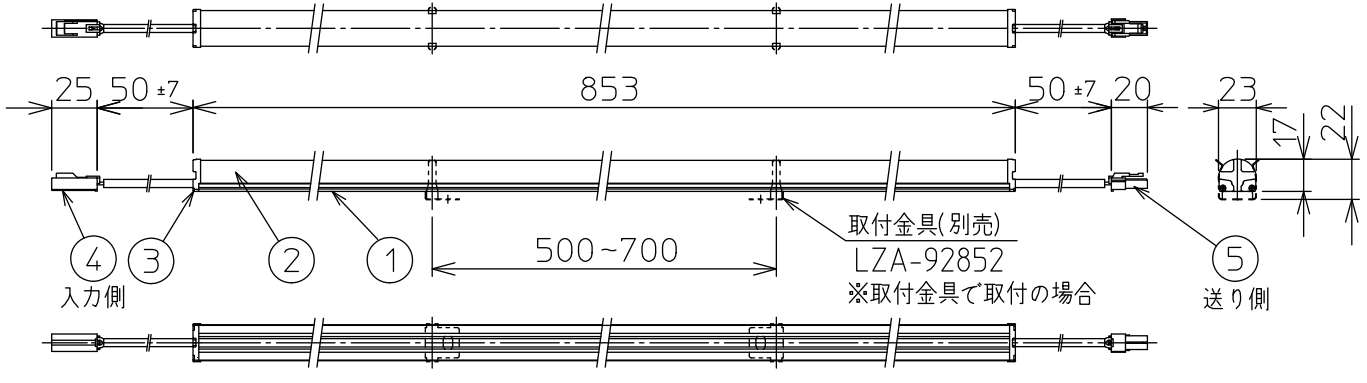

姿図

グリーン購入法適合

定格光束	1860Lm
LED照明器具の固有エネルギー消費効率	109.4Lm/W
LEDモジュール寿命	40000時間

⚠ 安全に関するご注意

○ この器具は、一般通常環境の屋内什器取付専用器具です。一般通常環境以外の所、屋外、湿気の多い所、水気のかかる所では使用しないでください。落下・感電・火災の原因になります。

○ 電源電圧は、定格電圧±6%内でご使用ください。感電・火災の原因になります。

○ 被照射面とは0.1m以上離してください。過熱による火災の原因になります。

適合電源(別売)一覧					
タイプ	品番	連結可能台数	入力電圧	消費電力	電気容量
L5400 ~L3300用	(非調光) LZA-92398 (PWM調光) LZA-92401	6~4台	100/200/242V	(6台連結時) 89/86/87W (4台連結時) 60/59/59W	(6台連結時) 90/88/89VA (4台連結時) 60/60/63VA
L3300 ~L2100用	(非調光) LZA-92397 (PWM調光) LZA-92400	3台	100/200/242V	(3台連結時) 44/44/44W	(3台連結時) 44/45/46VA
L1800 ~L600用	(非調光) LZA-92396 (PWM調光) LZA-92399	2~1台	100/200/242V	(2台連結時) 31/31/31W (1台連結時) 17/17/18W	(2台連結時) 31/31/32VA (1台連結時) 17/18/19VA

No.	部品名	材質	備考	機能	一般用	特記事項
7				取付場所	屋内 什器取付専用	取付位置 天面・壁面(横長付)・底面付兼用 ※別売部品 マグネット取付用金具(LZA-92853) 取付ホルダー(LZA-92852) 延長ケーブル(LZA-91322) (注)連結最終の送り側コネクタに 終端コネクタ(別売電源に付属) を接続しないと点灯しません。 スイッチ無し
6				電源接続	コネクタ	
5	送り側コネクタ	ナイロン66		消費電力	17 W 定格電圧 - V	
4	入力側コネクタ	ナイロン66		電気容量	適合電源(別売)一覧を参照	
3	エンドキャップ	ポリカーボネート	乳白	LED 付 交換不可	LED17W 演色性 Ra93 温白色(3500K)	
2	カバー	ポリカーボネート	乳白			
1	本体	アルミ型材	シルバーアルマイト			
No.	部品名	材質	備考	器具重量	約 0.2 kg	谷口 藤山 ⑤