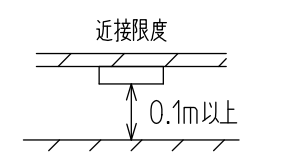

適合電源(別売)一覧					
タイプ	品番	連結可能台数	入力電圧	消費電力	電気容量
L5400 ~L3300用	(非調光) LZA-92398 (PWM調光) LZA-92401	6~4台	100/200/242V	(6台連結時) 89/86/87W (4台連結時) 60/59/59W	(6台連結時) 90/88/89VA (4台連結時) 60/60/63VA
L3300 ~L2100用	(非調光) LZA-92397 (PWM調光) LZA-92400	3台	100/200/242V	(3台連結時) 44/44/44W	(3台連結時) 44/45/46VA
L1800 ~L600用	(非調光) LZA-92396 (PWM調光) LZA-92399	2~1台	100/200/242V	(2台連結時) 31/31/31W (1台連結時) 17/17/18W	(2台連結時) 31/31/32VA (1台連結時) 17/18/19VA

No.	部品名	材質	備考	機能	一般用	特記事項
7				取付場所	屋内 什器取付専用	取付位置 天面・壁面(横長付)・底面付兼用 ※別売部品 マグネット取付用金具(LZA-92853) 取付ホルダー(LZA-92852) 延長ケーブル(LZA-91322) (注)連結最終の送り側コネクタに 終端コネクタ(別売電源に付属) を接続しないと点灯しません。 スイッチ無し
6				電源接続	コネクタ	
5	送り側コネクタ	ナイロン66		消費電力	17 W 定格電圧 - V	
4	入力側コネクタ	ナイロン66		電気容量	適合電源(別売)一覧を参照	
3	エンドキャップ	ポリカーボネート	乳白	LED 付 交換不可	LED17W 演色性 Ra93 温白色(3500K)	
2	カバー	ポリカーボネート	乳白			
1	本体	アルミ型材	シルバーアルマイト			
No.	部品名	材質	備考	器具重量	約 0.2 kg	谷口 藤山 ⑤