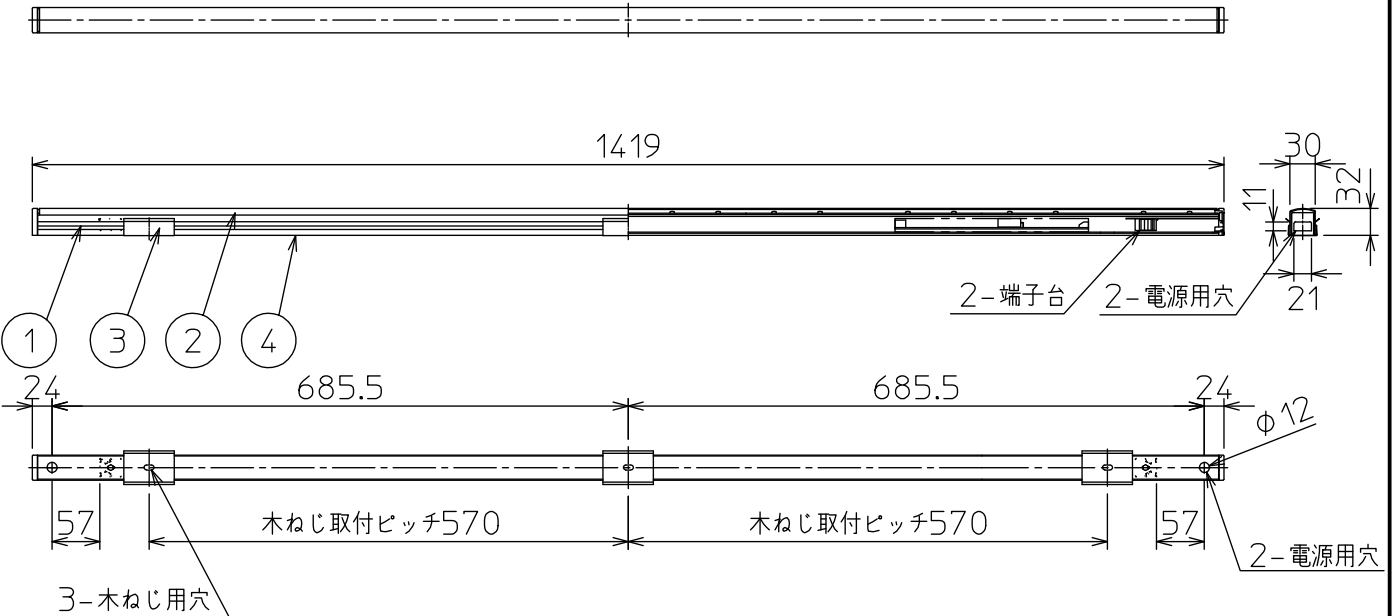

最小施工寸法

注)必ず木ネジで補強材のある位置に取り付けてください。
 下記寸法は温度性能を満たすために必要な最小寸法です。
 施工の際は器具取付けが容易に行えるようにご配慮ください。

姿図

安全に関するご注意

- この器具は、一般通常環境の屋内天井直付壁(横向)取付床直付兼用器具です。一般通常環境以外の所、屋外、浴室、サウナ風呂、業務用浴室、湿気の多い所、水気のかかる所、では使用しないでください。落下・感電・火災の原因になります。
- 電源電圧は、定格電圧±6%内でご使用ください。感電・火災の原因になります。
- この器具は木ねじ取付専用器具です。落下防止のため、必ず木ねじ(3本)で補強材のある位置に取り付けてください。
- ガス機器等の温度の高くなるもの上に取付けないでください。火災の原因になります。
- LEDにはバラツキがあり、同一品番であっても商品ごとに発光色、明るさ、点灯時間(始動時間)が異なる場合があります。

定格光束	1550 lm
LED照明器具の固有エネルギー消費効率	103.3 lm/W
LED光源寿命	40000時間

				機能	一般用	特記事項
7				取付場所	屋内 天井・壁(横向)・床付兼用	
6				電源接続	端子台	
5				消費電力	15 W 定格電圧 100 V	
4	取付座	亜鉛鋼板		電気容量	16 VA	
3	取付金具	ステンレス板	白塗装	LED付 交換不可	LED 15W 演色性 Ra83 電球色(2700K)	スイッチ無し
2	カバー	アクリル	乳白(マット)			
1	本体	アルミ型材	白アルマイト			
No.	部品名	材質	備考	器具重量	約 1.2 kg	谷口 森 ⑦