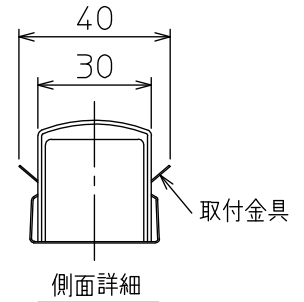

最小施工寸法

注)必ず木ネジで補強材のある位置に取り付けてください。
 下記寸法は温度性能を満たすために必要な最小寸法です。
 施工の際は器具取付けが容易に行えるようにご配慮ください。

姿図

安全に関するご注意

- この器具は、一般通常環境の屋内天井直付壁(横向)取付床直付兼用器具です。一般通常環境以外の所、屋外、浴室、サウナ風呂、業務用浴室、湿気の多い所、水気のかかる所、では使用しないでください。落下・感電・火災の原因になります。
- 電源電圧は、定格電圧±6%内でご使用ください。感電・火災の原因になります。
- この器具は木ねじ取付専用器具です。落下防止のため、必ず木ねじ(3本)で補強材のある位置に取り付けてください。
- ガス機器等の温度の高くなるもの上に取付けないでください。火災の原因になります。
- LEDにはバラツキがあり、同一品番であっても商品ごとに発光色、明るさ、点灯時間(始動時間)が異なる場合があります。

定格光束	1550 lm
LED照明器具の固有エネルギー消費効率	103.3 lm/W
LED光源寿命	40000時間

				機能	一般用	特記事項
7				取付場所	屋内 天井・壁(横向)・床付兼用	
6				電源接続	端子台	
5				消費電力	15 W 定格電圧 100 V	
4	取付座	亜鉛鋼板		電気容量	16 VA	
3	取付金具	ステンレス板	白塗装	LED付 交換不可	LED 15W 演色性 Ra83 電球色(2700K)	スイッチ無し
2	カバー	アクリル	乳白(マット)			
1	本体	アルミ型材	白アルマイト			
No.	部品名	材質	備考	器具重量	約 1.2 kg	谷口 森 ⑦