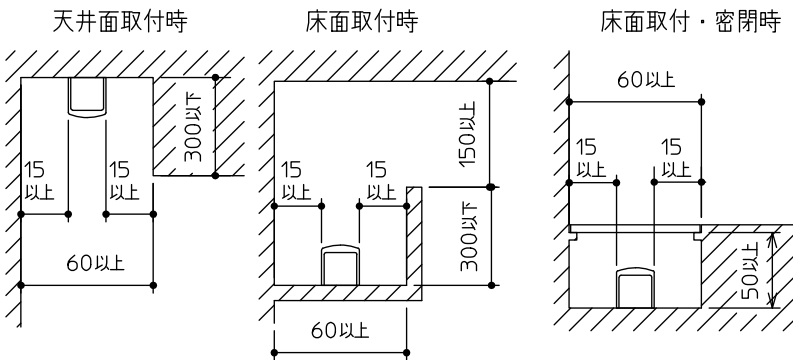

最小施工寸法

注)必ず木ネジで補強材のある位置に取り付けてください。
 下記寸法は温度性能を満たすために必要な最小寸法です。
 施工の際は器具取付けが容易に行えるようにご配慮ください。

姿図

安全に関するご注意

- この器具は、一般通常環境の屋内天井直付壁(横向)取付床直付兼用器具です。一般通常環境以外の所、屋外、浴室、サウナ風呂、業務用浴室、湿気の多い所、水気のかかる所、では使用しないでください。落下・感電・火災の原因になります。
- 電源電圧は、定格電圧±6%内でご使用ください。感電・火災の原因になります。
- この器具は木ねじ取付専用器具です。落下防止のため、必ず木ねじ(3本)で補強材のある位置に取り付けてください。
- ガス機器等の温度の高くなるもの上に取付けないでください。火災の原因になります。
- LEDにはバラツキがあり、同一品番であっても商品ごとに発光色、明るさ、点灯時間(始動時間)が異なる場合があります。

定格光束	1550 lm
LED照明器具の固有エネルギー消費効率	103.3 lm/W
LED光源寿命	40000時間

				機能	一般用	特記事項
7				取付場所	屋内 天井・壁(横向)・床付兼用	
6				電源接続	端子台	
5				消費電力	15 W 定格電圧 100 V	
4	取付座	亜鉛鋼板		電気容量	16 VA	
3	取付金具	ステンレス板	白塗装	LED付 交換不可	LED 15W 演色性 Ra83 電球色(2700K)	スイッチ無し
2	カバー	アクリル	乳白(マット)			
1	本体	アルミ型材	白アルマイト			
No.	部品名	材質	備考	器具重量	約 1.2 kg	谷口 森 ⑦