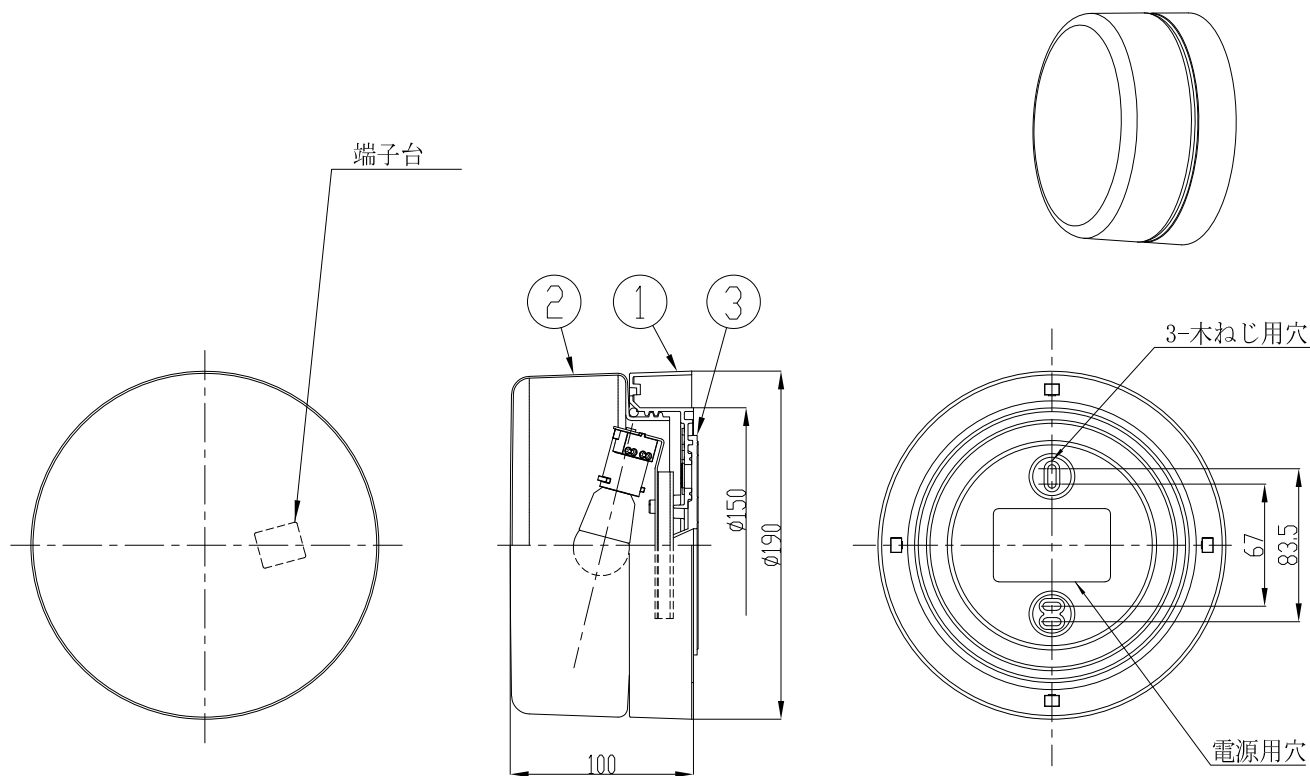

姿図

### ⚠️ 安全に関するご注意

- この器具は、一般通常環境の屋内・屋外 防雨・防湿天井直付壁面取付兼用器具です。一般通常環境以外の所、業務浴室、サウナ風呂、床面では使用しないでください。落下・感電・火災の原因になります。
- 電源電圧は、定格電圧 ±6% 内でご使用下さい。感電・火災の原因になります。
- 器具の取付面は、ベースパッキンの大きさ以上の平らな面に仕上げて下さい。感電・火災の原因になります。
- この器具は木ねじ取付専用器具です。必ず木ねじ（2本）で補強材のある位置に取付けて下さい。落下の原因になります。

定格光束	250Lm
LED照明器具の固有エネルギー消費効率	59.5Lm/W
LED光源寿命	40000時間

機能	防雨・防湿形			特記事項	
取付場所	屋内・屋外 天井直付・壁付兼用			カバーネジ込み式 調光器との併用はできません	
電源接続	端子台				
消費電力	4.2 W	定格電圧	100 V		
電気容量	7VA				
LED付交換可	LED電球 4.2W 演色性 Ra82 電球色 (2700K) LDA4L-H-E17×1灯 口金 E17 大光電機(株)製			スイッチ無し	
No.	部品名	材質	備考	器具重量 約 0.6 kg	峠田 坂本 ㊟