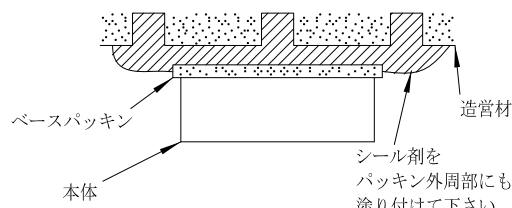

姿図

### ⚠️ 安全に関するご注意

- この器具は、一般通常環境の屋内・屋外 防雨・防湿天井直付壁面取付兼用器具です。一般通常環境以外の所、業務浴室、サウナ風呂、床面では使用しないでください。落下・感電・火災の原因になります。
- 電源電圧は、定格電圧 ±6% 内でご使用下さい。感電・火災の原因になります。
- 器具の取付面は、ベースパッキンの大きさ以上の平らな面に仕上げて下さい。感電・火災の原因になります。
- この器具は木ねじ取付専用器具です。必ず木ねじ（2本）で補強材のある位置に取付けて下さい。落下の原因になります。