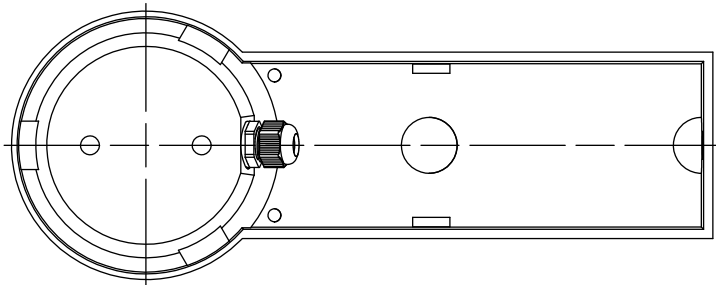

姿図

**⚠ 安全に関するご注意**

- この器具は、単体では使用できません。仕様図または取扱説明書に従って、適正な組合せでご使用ください。落下・感電・火災の原因になります。
- この器具は、一般通常環境の屋外防雨形壁付専用器具です。一般通常環境以外の所、天井、傾斜天井、浴室、サウナ風呂、湿気の多い所、水気の多い所では使用しないでください。落下・感電・火災の原因になります。
- 照射部分が枝や葉などで覆われないようにご注意ください。樹木の立枯れ・火災の原因になります。
- 造営材通線部はコーキングにて防水処理を行ってください。感電・火災の原因になります。
- この器具はボルト取付専用器具です。必ずボルト(2本)で補強材のある位置に取付けて下さい。落下の原因になります。

				機能	補助用	特記事項
7				取付場所	-	
6				電源接続	-	
5				消費電力	- W 定格電圧 - V	
4				電気容量	- VA	
3				適合ランプ	付・別売	
2	取付台	ステンレス板				
1	本体	アルミダイカスト	黒塗装			
No.	部品名	材質	備考	器具重量	約 1.3 kg	鹿毛 大籠 ②