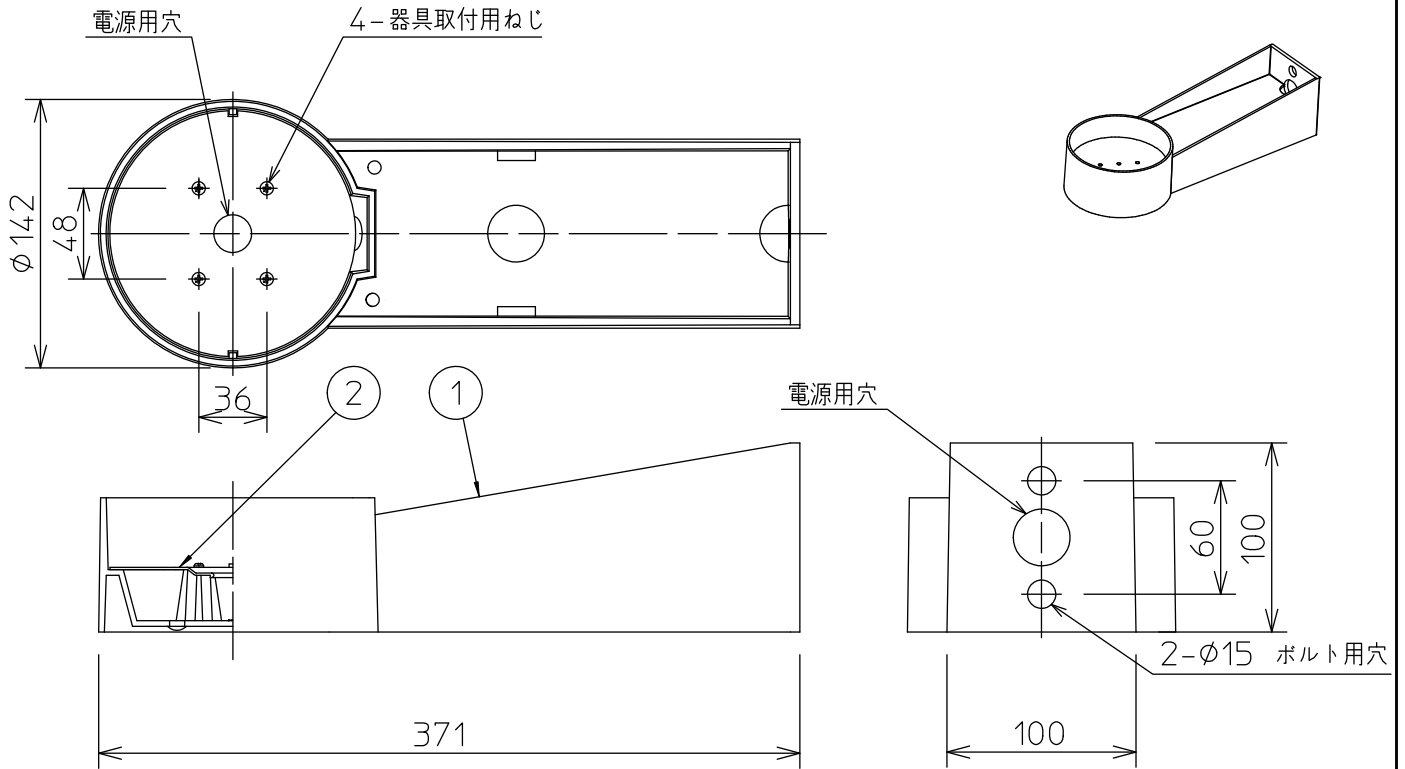

姿図

**⚠ 安全に関するご注意**

- この器具は、単体では使用できません。仕様図または取扱説明書に従って、適正な組合せでご使用ください。落下・感電・火災の原因になります。
- この器具は、一般通常環境の屋外防雨形壁付専用器具です。一般通常環境以外の所、天井、傾斜天井、浴室、サウナ風呂、湿気の多い所、水気の多い所では使用しないでください。落下・感電・火災の原因になります。
- 照射部分が枝や葉などで覆われないようにご注意ください。樹木の立枯れ・火災の原因になります。
- 造営材通線部はコーキングにて防水処理を行ってください。感電・火災の原因になります。
- この器具はボルト取付専用器具です。必ずボルト(2本)で補強材のある位置に取付けて下さい。落下の原因になります。

				機能	補助用	特記事項
7				取付場所	-	
6				電源接続	-	
5				消費電力	- W 定格電圧 - V	
4				電気容量	- VA	
3				適合ランプ	付・別売	
2	取付台	ステンレス板				
1	本体	アルミダイカスト	黒塗装			
No.	部品名	材質	備考	器具重量	約 1.3 kg	鹿毛 大籠 ②