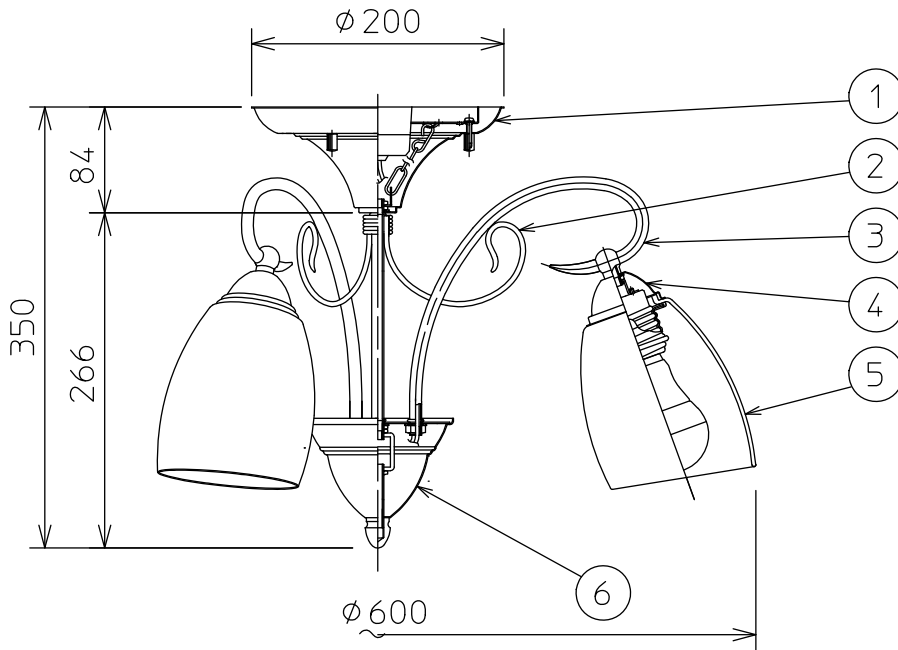

姿図

灯具配置図

安全に関するご注意

- この器具は、一般通常環境の屋内天井直付け専用器具です。一般通常環境以外の所、傾斜天井、屋外、湿気の多い所、水気のかかる所、壁面、床面では使用しないでください。落下・感電・火災の原因になります。
- 電源電圧は、定格電圧±6%以内でご使用ください。感電・火災の原因になります。
- この器具は木ねじ取付専用器具です。必ず木ねじ(2本)で補強材のある位置に取付けて下さい。落下の原因になります。

定格光束	2230Lm
LED照明器具の固有エネルギー消費効率	103.2Lm/W
LEDモジュール寿命	40000時間

No.	部品名	材質	備考	機能	一般用	特記事項
7				取付場所	屋内 天井直付け専用	簡易取付式 カバーネジモーガル式 調光器併用不可 ハンドメイド
6	本体	鋼板	鉄錆色塗装	電源接続	引掛シーリング	
5	カバー	ガラス	乳白消し	消費電力	21.6 W 定格電圧 100 V	
4	ホルダー	鋼板	鉄錆色塗装	電気容量	36 VA	
3	アーム	鋼管	鉄錆色塗装	LED 付 交換可	LED電球7.2W×3灯 演色性Ra83 電球色(2700K) LDA7L-G/60/2783×3灯 E26 大光電機(株)製	
2	飾り	鋼棒	鉄錆色塗装			
1	フランジ	鋼板	鉄錆色塗装			
				器具重量	約 3.2 kg	スイッチ無し
						峠田 大瀧 ④