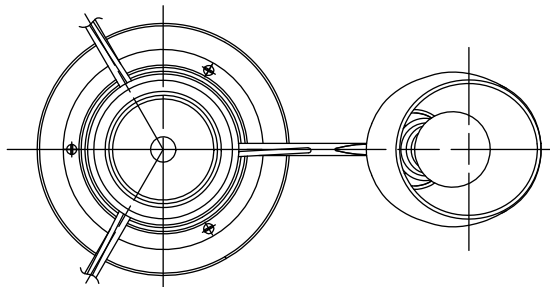

姿図

灯具配置図

安全に関するご注意

- この器具は、一般通常環境の屋内天井直付け専用器具です。一般通常環境以外の所、傾斜天井、屋外、湿気の多い所、水気のかかる所、壁面、床面では使用しないでください。落下・感電・火災の原因になります。
- 電源電圧は、定格電圧±6%以内でご使用ください。感電・火災の原因になります。
- この器具は木ねじ取付専用器具です。必ず木ねじ(2本)で補強材のある位置に取付けて下さい。落下の原因になります。

定格光束	2230Lm
LED照明器具の固有エネルギー消費効率	103.2Lm/W
LEDモジュール寿命	40000時間

No.	部品名	材質	備考	機能	一般用	特記事項
7				取付場所	屋内 天井直付け専用	簡易取付式 カバーネジモーガル式 調光器併用不可 ハンドメイド
6	本体	鋼板	鉄錆色塗装	電源接続	引掛シーリング	
5	カバー	ガラス	乳白消し	消費電力	21.6 W 定格電圧 100 V	
4	ホルダー	鋼板	鉄錆色塗装	電気容量	36 VA	
3	アーム	鋼管	鉄錆色塗装	LED 付 交換可	LED電球7.2W×3灯 演色性Ra83 電球色(2700K) LDA7L-G/60/2783×3灯 E26 大光電機(株)製	
2	飾り	鋼棒	鉄錆色塗装			
1	フランジ	鋼板	鉄錆色塗装			
				器具重量	約 3.2 kg	スイッチ無し
						峠田 大瀧 ④