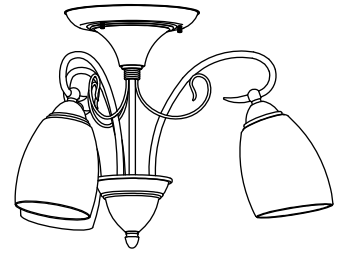

姿図

灯具配置図

安全に関するご注意

- この器具は、一般通常環境の屋内天井直付け専用器具です。一般通常環境以外の所、傾斜天井、屋外、湿気の多い所、水気のかかる所、壁面、床面では使用しないでください。落下・感電・火災の原因になります。
- 電源電圧は、定格電圧±6%以内でご使用ください。感電・火災の原因になります。
- この器具は木ねじ取付専用器具です。必ず木ねじ(2本)で補強材のある位置に取付けて下さい。落下の原因になります。

定格光束	2230Lm
LED照明器具の固有エネルギー消費効率	103.2Lm/W
LEDモジュール寿命	40000時間

No.	部品名	材質	備考	機能	一般用	特記事項
7				取付場所	屋内 天井直付け専用	簡易取付式 カバーネジモーガル式 調光器併用不可 ハンドメイド
6	本体	鋼板	鉄錆色塗装	電源接続	引掛シーリング	
5	カバー	ガラス	乳白消し	消費電力	21.6 W 定格電圧 100 V	
4	ホルダー	鋼板	鉄錆色塗装	電気容量	36 VA	
3	アーム	鋼管	鉄錆色塗装	LED 付 交換可	LED電球7.2W×3灯 演色性Ra83 電球色(2700K) LDA7L-G/60/2783×3灯 E26 大光電機(株)製	
2	飾り	鋼棒	鉄錆色塗装			
1	フランジ	鋼板	鉄錆色塗装			
				器具重量	約 3.2 kg	スイッチ無し
						峠田 大瀧 ④