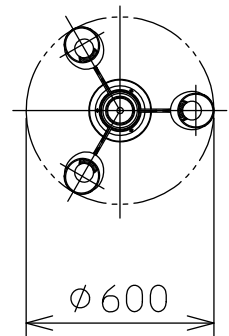

姿図

灯具配置図

安全に関するご注意

- この器具は、一般通常環境の屋内天井直付け専用器具です。一般通常環境以外の所、傾斜天井、屋外、湿気の多い所、水気のかかる所、壁面、床面では使用しないでください。落下・感電・火災の原因になります。
- 電源電圧は、定格電圧±6%以内でご使用ください。感電・火災の原因になります。
- この器具は木ねじ取付専用器具です。必ず木ねじ(2本)で補強材のある位置に取付けて下さい。落下の原因になります。

定格光束	2230Lm
LED照明器具の固有エネルギー消費効率	103.2Lm/W
LEDモジュール寿命	40000時間

No.	部品名	材質	備考	機能	一般用	特記事項
7				取付場所	屋内 天井直付け専用	簡易取付式 カバーネジモーガル式 調光器併用不可 ハンドメイド
6	本体	鋼板	鉄錆色塗装	電源接続	引掛シーリング	
5	カバー	ガラス	乳白消し	消費電力	21.6 W 定格電圧 100 V	
4	ホルダー	鋼板	鉄錆色塗装	電気容量	36 VA	
3	アーム	鋼管	鉄錆色塗装	LED 付 交換可	LED電球7.2W×3灯 演色性Ra83 電球色(2700K) LDA7L-G/60/2783×3灯 E26 大光電機(株)製	
2	飾り	鋼棒	鉄錆色塗装			
1	フランジ	鋼板	鉄錆色塗装			
				器具重量	約 3.2 kg	スイッチ無し
						峠田 大瀧 ④