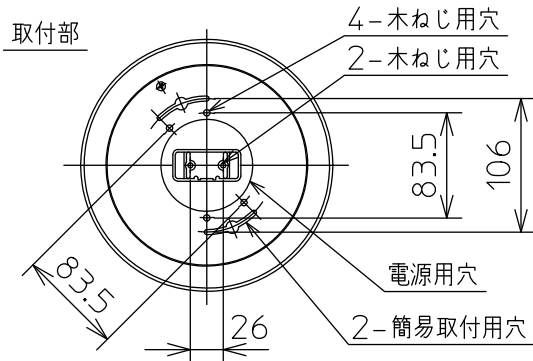

姿図

灯具配置図

安全に関するご注意

- この器具は、一般通常環境の屋内天井直付け専用器具です。一般通常環境以外の所、傾斜天井、屋外、湿気の多い所、水気のかかる所、壁面、床面では使用しないでください。落下・感電・火災の原因になります。
- 電源電圧は、定格電圧±6%以内でご使用ください。感電・火災の原因になります。
- この器具は木ねじ取付専用器具です。必ず木ねじ(2本)で補強材のある位置に取付けて下さい。落下の原因になります。

定格光束	2230Lm
LED照明器具の固有エネルギー消費効率	103.2Lm/W
LEDモジュール寿命	40000時間

No.	部品名	材質	備考	機能	一般用	特記事項
7				取付場所	屋内 天井直付け専用	簡易取付式 カバーネジモーガル式 調光器併用不可 ハンドメイド
6	本体	鋼板	鉄錆色塗装	電源接続	引掛シーリング	
5	カバー	ガラス	乳白消し	消費電力	21.6 W 定格電圧 100 V	
4	ホルダー	鋼板	鉄錆色塗装	電気容量	36 VA	
3	アーム	鋼管	鉄錆色塗装	LED 付 交換可	LED電球7.2W×3灯 演色性Ra83 電球色(2700K) LDA7L-G/60/2783×3灯 E26 大光電機(株)製	
2	飾り	鋼棒	鉄錆色塗装			
1	フランジ	鋼板	鉄錆色塗装			
				器具重量	約 3.2 kg	スイッチ無し
						峠田 大瀧 ④