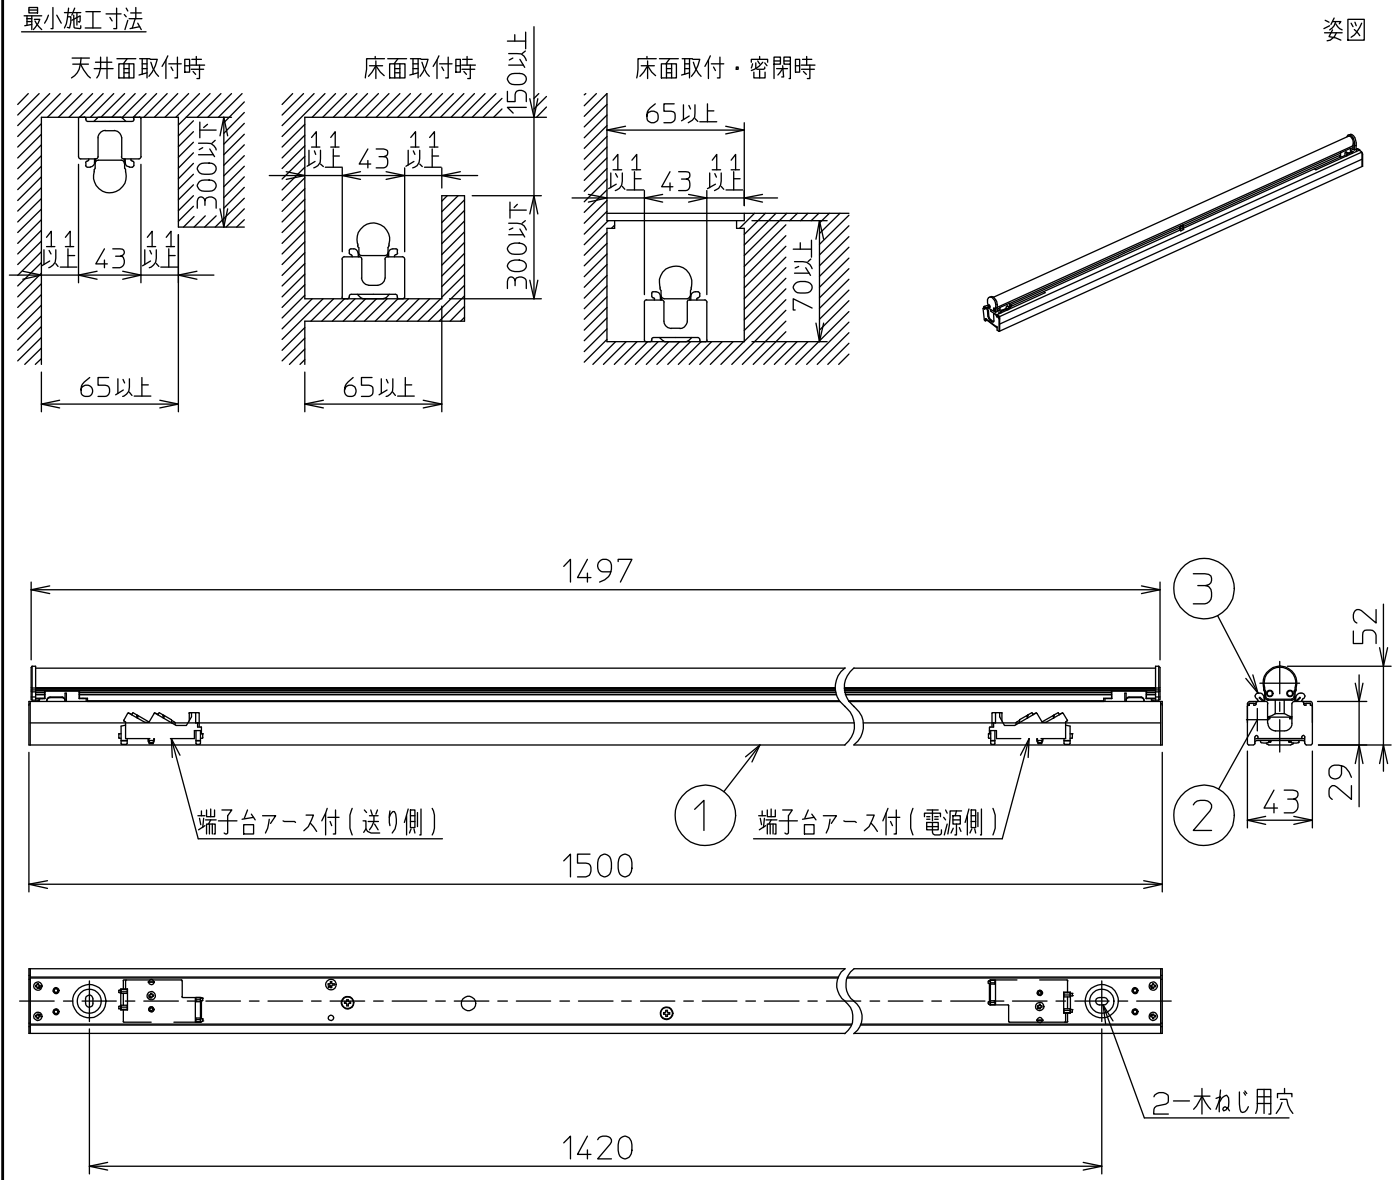

姿図

### ⚠ 安全に関するご注意

- この器具は、一般通常環境の屋内天井直付・壁付・床直付兼用器具です。一般通常環境以外の所、屋外、湿気の多い所、水気のかかる所では使用しないでください。落下・感電・火災の原因になります。
- 電源電圧は、定格電圧±6%内でご使用下さい。感電・火災の原因になります。
- この器具は木ねじ取付専用器具です。必ず木ねじ(2本)で補強材のある位置に取付けてください。落下の原因になります。

定格光束	2400Lm
LED照明器具の固有エネルギー消費効率	100.0Lm/W
LEDモジュール寿命	40000時間

No.	部品名	材質	備考	機能	一般用	特記事項
7				取付場所	屋内 天井・壁(縦・横向)・床付兼用	連結最大25台まで(100V時) 連結最大54台まで(200V時) LEDユニット別梱包 注)調光器併用不可
6				電源接続	端子台	
5				消費電力	24 W 定格電圧 100/200V	
4				電気容量	26/24 VA	
3	スライド金具	鋼板	ユニクロメッキ	適合ランプ	DECO-LINE(L1500) LF15L LED24W	スイッチ無し
2	側板	鋼板	ユニクロメッキ	(付)別売 演色性 Ra80 電球色(2700K)		
1	本体	アルミ型板	シルバーアルマイト			
No.	部品名	材質	備考	器具重量	約 1.6 kg	谷口 森 ③