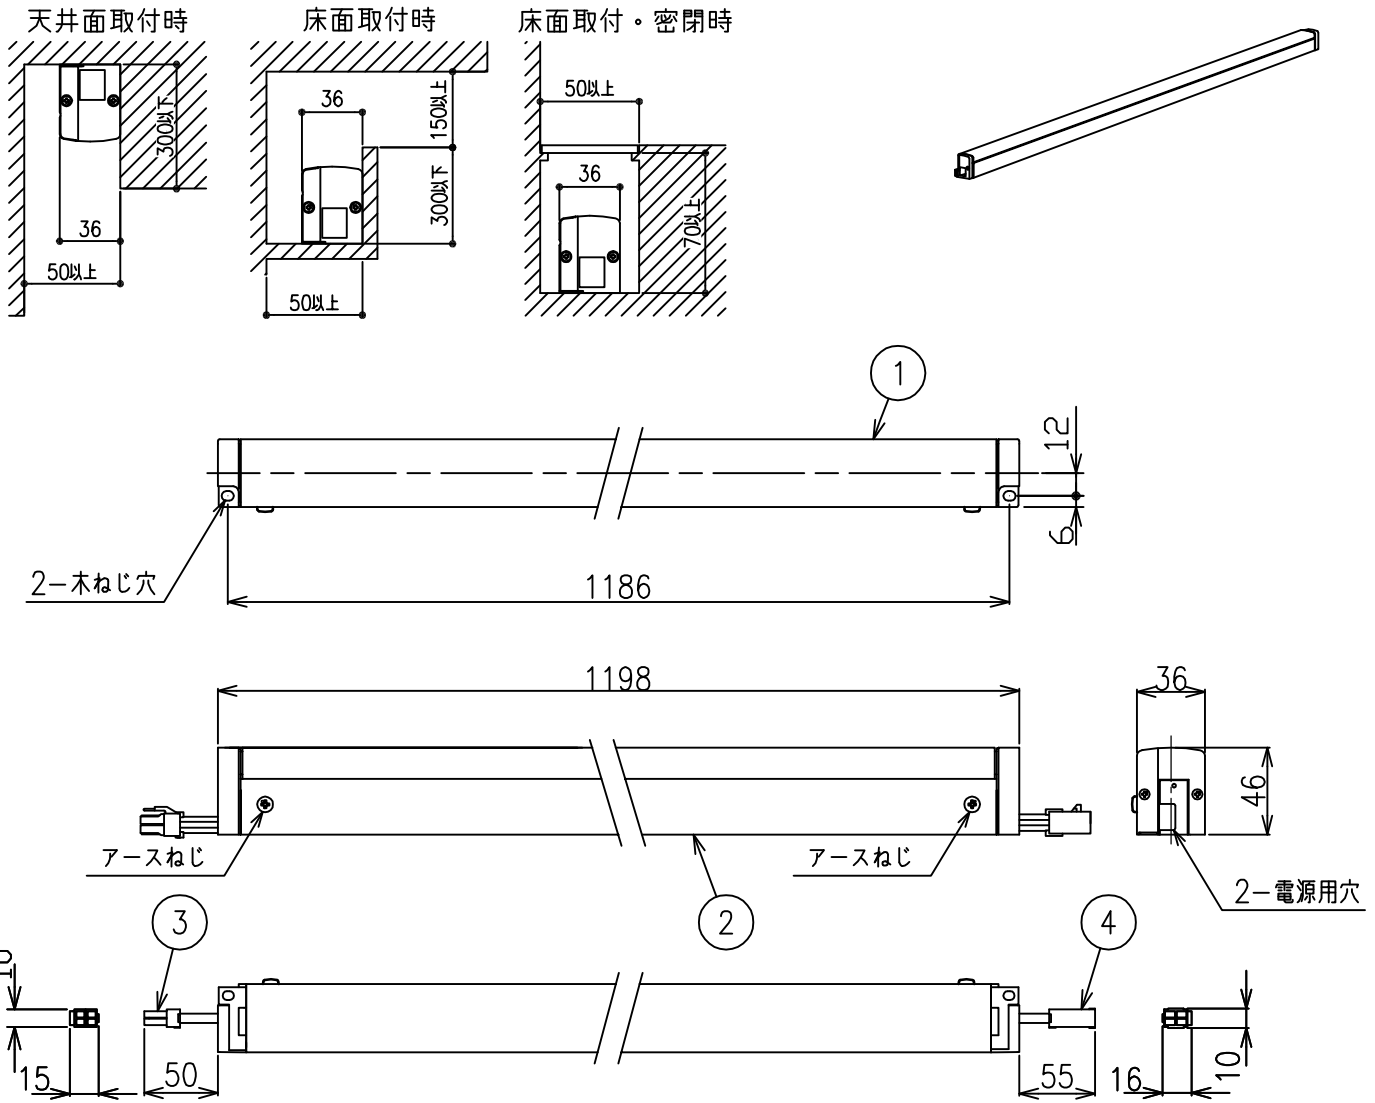

最小施工寸法…下記寸法は温度性能を満たすために必要な最小寸法です。

施工の際は器具取付が容易に行なえるようご配慮ください。

姿図

No.	部品名	材質	備考	機能	一般用	特記事項
7				取付場所	屋内 天井付・壁付・床付兼用	調光可能(1%~100%) シーンコントローラー別売 専用調光器別売 ※配線施工の際、電源線以外に専用信号線(CPEV-IPシールドφ0.9~φ1.2)が必要です。 連結最大29台まで(100V時) 連結最大58台まで(200V時) ※電源接続時には必ず電源ケーブル(DP-40174)が必要です。 1回路に1台お求めください。
6				電源接続	コネクタ	
5				消費電力	17.5 W 定格電圧 100/200 V	
4	コネクタ(送り側)	-	YLR-04VF	電気容量	18VA	
3	コネクタ(電源側)	-	YLP-04V	LED付 交換不可	LED 17.5W 演色性 Ra83 昼白色(5000K)	スイッチ無し
2	本体	アルミ型材	白アルマイト			
1	カバー	ポリカーボネート	乳白(マット)	器具重量	約 1.5 kg	峠田 藤山 ④