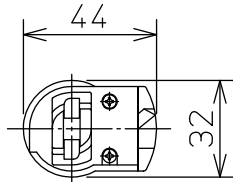

グリーン購入法適合

姿図

取付部

安全に関するご注意

- この器具は、一般通常環境の屋内配線ダクト取付専用器具です。一般通常環境以外の所、屋外、浴室、サウナ風呂、湿気の多い所、水気のかかる所、床面では使用しないでください。落下・感電・火災の原因になります。
- 電源電圧は、定格電圧±6%内でご使用ください。感電・火災の原因になります。
- 単体では使用できません。器具本体表示または、説明書に従って適正な組み合わせでご使用ください。落下・感電・火災の原因になります。
- 被照射面までの距離は器具本体表示または説明書に従って0.2m以上離して施工してください。被照射物の変質・変色または火災の原因になります。

定格光束	990Lm
LED照明器具の固有エネルギー消費効率	105.3Lm/W
LED光源寿命	40000時間

No.	部品名	材質	備考	機能	一般用	特記事項
7				取付場所	屋内 ルミライン用プラグ	1/2照度角 25° 制御レンズ付 調光可能(1~100%) 専用調光器別売 傾斜天井でも使用可能
6				電源接続	ルミライン用プラグ	
5				消費電力	9.4 W 定格電圧 100 V	
4	制御レンズ	ポリカーボネート	透明	電気容量	16 VA	
3	本体	アルミダイカスト	白塗装	LED 付 交換不可	LED 9.4W 演色性 Ra83 電球色 (3000K)	スイッチ無し
2	アーム	アルミダイカスト	白塗装			
1	プラグ	ポリカーボネート	白			
No.	部品名	材質	備考	器具重量	約 0.5 kg	鹿毛 曾川 ⑤