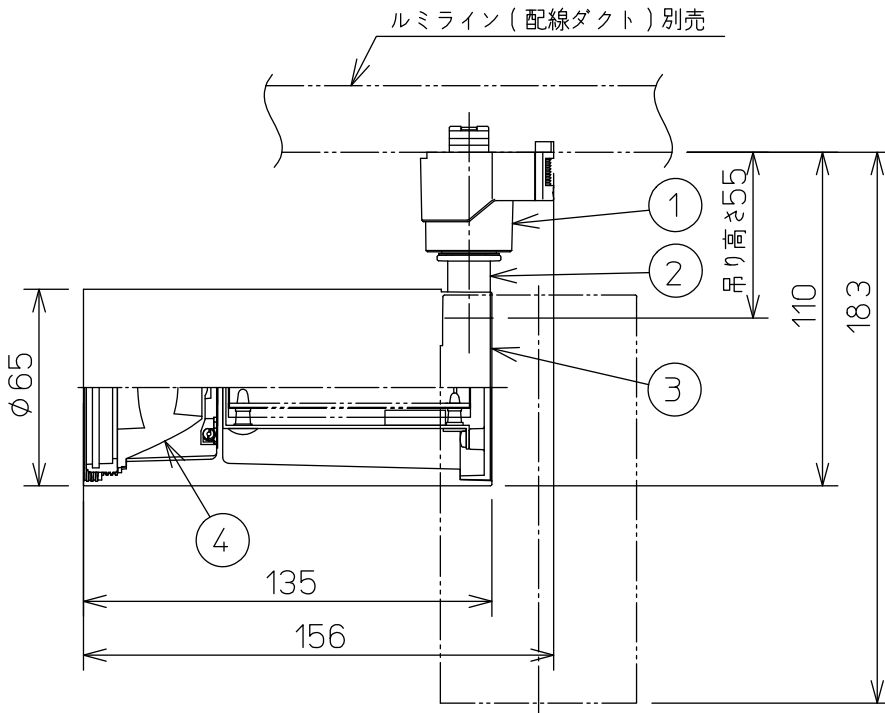

グリーン購入法適合

姿図

取付部

安全に関するご注意

- この器具は、一般通常環境の屋内配線ダクト取付専用器具です。一般通常環境以外の所、屋外、浴室、サウナ風呂、湿気の多い所、水気のかかる所、床面では使用しないでください。落下・感電・火災の原因になります。
- 電源電圧は、定格電圧±6%内でご使用ください。感電・火災の原因になります。
- 単体では使用できません。器具本体表示または、説明書に従って適正な組み合わせでご使用ください。落下・感電・火災の原因になります。
- 被照射面までの距離は器具本体表示または説明書に従って0.2m以上離して施工してください。被照射物の変質・変色または火災の原因になります。

定格光束	990Lm
LED照明器具の固有エネルギー消費効率	105.3Lm/W
LED光源寿命	40000時間

No.	部品名	材質	備考	機能	一般用	特記事項
7				取付場所	屋内 ルミライン用プラグ	1/2照度角 25° 制御レンズ付 調光可能(1~100%) 専用調光器別売 傾斜天井でも使用可能
6				電源接続	ルミライン用プラグ	
5				消費電力	9.4 W 定格電圧 100 V	
4	制御レンズ	ポリカーボネート	透明	電気容量	16 VA	
3	本体	アルミダイカスト	白塗装	LED 付 交換不可	LED 9.4W 演色性 Ra83 電球色 (3000K)	スイッチ無し
2	アーム	アルミダイカスト	白塗装			
1	プラグ	ポリカーボネート	白			
No.	部品名	材質	備考	器具重量	約 0.5 kg	鹿毛 曾川 ⑤