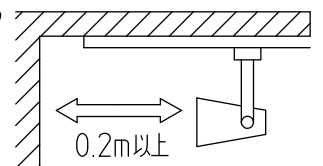

グリーン購入法適合

姿図

取付部

安全に関するご注意

- この器具は、一般通常環境の屋内配線ダクト取付専用器具です。一般通常環境以外の所、屋外、浴室、サウナ風呂、湿気の多い所、水気のかかる所、床面では使用しないでください。落下・感電・火災の原因になります。
- 電源電圧は、定格電圧±6%内でご使用ください。感電・火災の原因になります。
- 単体では使用できません。器具本体表示または、説明書に従って適正な組み合わせでご使用ください。落下・感電・火災の原因になります。
- 被照射面までの距離は器具本体表示または説明書に従って0.2m以上離して施工してください。被照射物の変質・変色または火災の原因になります。

定格光束	990Lm
LED照明器具の固有エネルギー消費効率	105.3Lm/W
LED光源寿命	40000時間

No.	部品名	材質	備考	機能	一般用	特記事項
7				取付場所	屋内 ルミライン用プラグ	1/2照度角 25° 制御レンズ付 調光可能(1~100%) 専用調光器別売 傾斜天井でも使用可能
6				電源接続	ルミライン用プラグ	
5				消費電力	9.4 W 定格電圧 100 V	
4	制御レンズ	ポリカーボネート	透明	電気容量	16 VA	
3	本体	アルミダイカスト	白塗装	LED 付 交換不可	LED 9.4W 演色性 Ra83 電球色 (3000K)	スイッチ無し
2	アーム	アルミダイカスト	白塗装			
1	プラグ	ポリカーボネート	白			
No.	部品名	材質	備考	器具重量	約 0.5 kg	鹿毛 曾川 ⑤