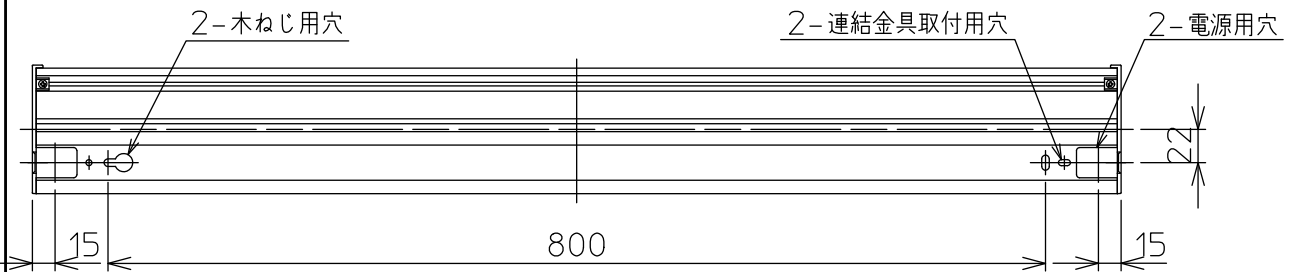

姿図

最小施工寸法

取付部

※…懐が狭く、器具取付が困難な場合は、別売L形金具(DP-40543)を使用して取付できます。(天井・壁・床に取付可能)

※…調光した状態で消灯した場合、器具の長さによって消灯するまでの時間が多少異なることがあります。これは器具の特性によるもので故障ではありません。

安全に関するご注意

- この器具は、一般通常環境の屋内天井直付・壁付・床直付兼用器具です。一般通常環境以外の所、屋外、湿気の多い所、水気のかかる所では使用しないでください。落下・感電・火災の原因になります。
- 電源電圧は、定格電圧の±6%内でご使用下感電、火災の原因になります。
- この器具は木ねじ取付専用器具です。必ず木ねじ(2本)で補強材のある位置に取付てください。落下の原因になります。

定格光束	2560Lm
LED照明器具の固有エネルギー消費効率	111.3Lm/W
LEDモジュール寿命	40000時間

No.	部品名	材質	備考	機能	一般用	特記事項
7				取付場所	屋内 天井付・壁付・床付兼用	連結最大15台まで 調光可能 (1%~100%) シーンコントローラー別売 調光器別売 (DP-37154E・39672~5)
6				電源接続	端子台	
5				消費電力	23 W 定格電圧 100 V	
4	側面カバー	ABS樹脂	白	電気容量	24 VA	
3	カバー	アクリル	乳白(マット)	LED付 交換不可	LED 23W 演色性 Ra83 温白色(3500K)	スイッチ無し
2	本体カバー	アルミ型材	白アルマイト			
1	本体	アルミ型材	白アルマイト			
No.	部品名	材質	備考	器具重量	約 1.1 kg	峠田 森 ②