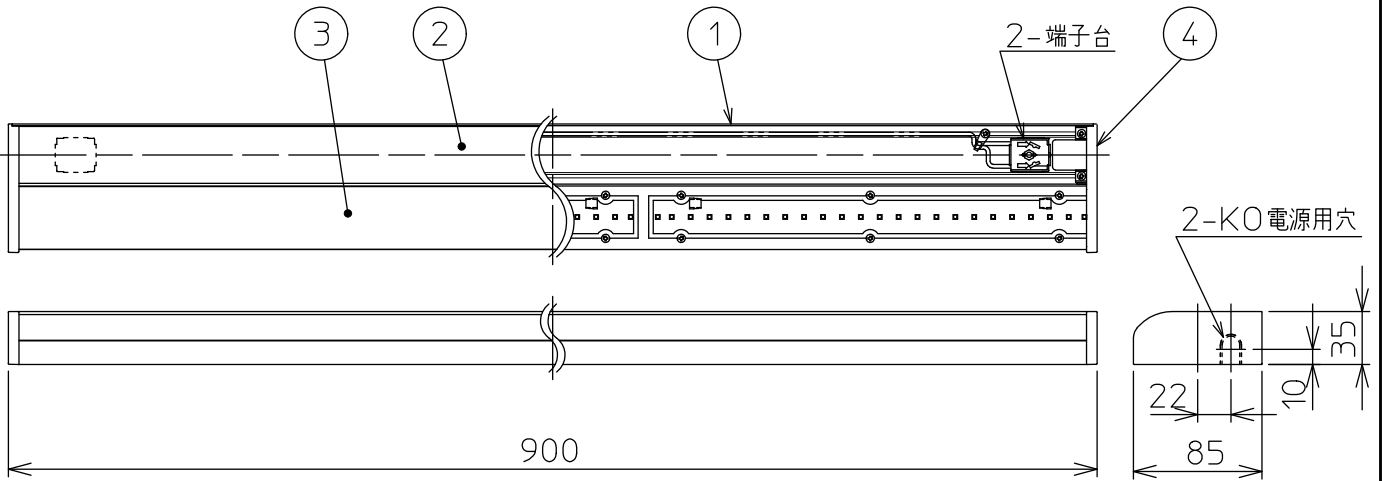

姿図

最小施工寸法

取付部

※…懐が狭く、器具取付が困難な場合は、別売L形金具(DP-40543)を使用して取付できます。(天井・壁・床に取付可能)

※…調光した状態で消灯した場合、器具の長さによって消灯するまでの時間が多少異なることがあります。これは器具の特性によるもので故障ではありません。

安全に関するご注意

- この器具は、一般通常環境の屋内天井直付・壁付・床直付兼用器具です。一般通常環境以外の所、屋外、湿気の多い所、水気のかかる所では使用しないでください。落下・感電・火災の原因になります。
- 電源電圧は、定格電圧の±6%内でご使用下感電、火災の原因になります。
- この器具は木ねじ取付専用器具です。必ず木ねじ(2本)で補強材のある位置に取付てください。落下の原因になります。

定格光束	2560Lm
LED照明器具の固有エネルギー消費効率	111.3Lm/W
LEDモジュール寿命	40000時間

No.	部品名	材質	備考	機能	一般用	特記事項
7				取付場所	屋内 天井付・壁付・床付兼用	連結最大15台まで 調光可能 (1%~100%) シーンコントローラー別売 調光器別売 (DP-37154E・39672~5)
6				電源接続	端子台	
5				消費電力	23 W 定格電圧 100 V	
4	側面カバー	ABS樹脂	白	電気容量	24 VA	
3	カバー	アクリル	乳白(マット)	LED付 交換不可	LED 23W 演色性 Ra83 温白色(3500K)	スイッチ無し
2	本体カバー	アルミ型材	白アルマイト			
1	本体	アルミ型材	白アルマイト			
No.	部品名	材質	備考	器具重量	約 1.1 kg	峠田 森 ②