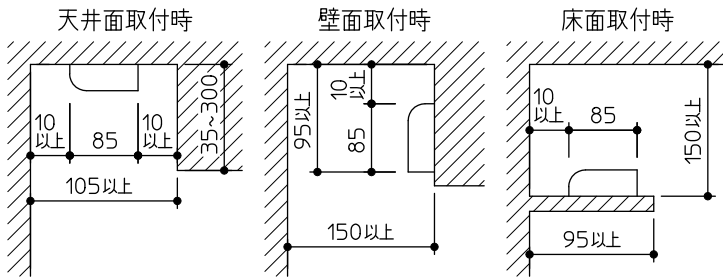

姿図

最小施工寸法

取付部

※…懐が狭く、器具取付が困難な場合は、別売L形金具(DP-40543)を使用して取付できます。(天井・壁・床に取付可能)

※…調光した状態で消灯した場合、器具の長さによって消灯するまでの時間が多少異なることがあります。これは器具の特性によるもので故障ではありません。

安全に関するご注意

- この器具は、一般通常環境の屋内天井直付・壁付・床直付兼用器具です。一般通常環境以外の所、屋外、湿気の多い所、水気のかかる所では使用しないでください。落下・感電・火災の原因になります。
- 電源電圧は、定格電圧の±6%内でご使用下感電、火災の原因になります。
- この器具は木ねじ取付専用器具です。必ず木ねじ(2本)で補強材のある位置に取付てください。落下の原因になります。

定格光束	2560Lm
LED照明器具の固有エネルギー消費効率	111.3Lm/W
LEDモジュール寿命	40000時間

No.	部品名	材質	備考	機能	一般用	特記事項
7				取付場所	屋内 天井付・壁付・床付兼用	連結最大15台まで 調光可能 (1%~100%) シーンコントローラー別売 調光器別売 (DP-37154E・39672~5)
6				電源接続	端子台	
5				消費電力	23 W 定格電圧 100 V	
4	側面カバー	ABS樹脂	白	電気容量	24 VA	
3	カバー	アクリル	乳白(マット)	LED付 交換不可	LED 23W 演色性 Ra83 温白色(3500K)	スイッチ無し
2	本体カバー	アルミ型材	白アルマイト			
1	本体	アルミ型材	白アルマイト			
No.	部品名	材質	備考	器具重量	約 1.1 kg	峠田 森 ②