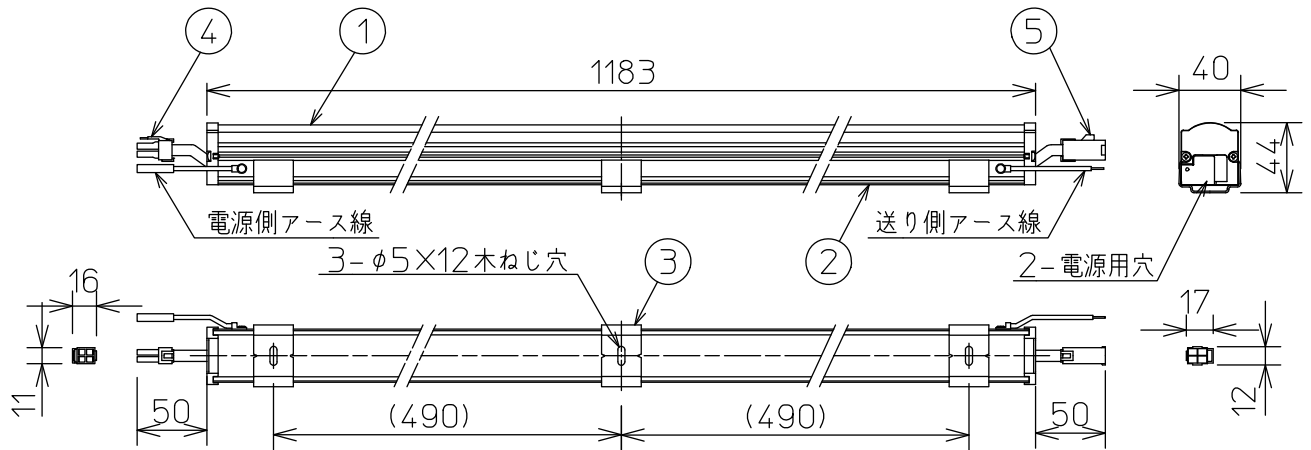

グリーン購入法適合

姿図

最小施工寸法…下記寸法は温度性能を満たすために必要な寸法です。(光の広がりを考慮した寸法ではありません。)
 施工の際は器具取付けが容易に行えるようにご配慮ください。

※天井・壁横長取付の際は落下防止の為、取付用ストラップ(LZA-92792)を必ず使用してください。
 ※壁縦長取付の際は落下防止の為、取付用サドル(LZA-92793)を必ず使用してください。

※電源接続時には必ず電源ケーブル(LZA-92926)が必要です。
 1回路に1台お求めください。
 ※配線施工の際、電源線以外に専用信号線(CPEV-IP シールドφ0.9~φ1.2)が必要です。

定格光束	1800Lm
LED照明器具の固有エネルギー消費効率	102.2Lm/W
LED光源寿命	40000時間

No.	部品名	材質	備考	機能	一般用	特記事項
7				取付場所	屋内 天井付・壁付・床付兼用	1/2照度角 60° 縦長付・横長付兼用 調光可能(1%~100%) 専用調光器別売 連結最大29台まで(100V時) 連結最大58台まで(200V時) ※別売部品 電源接続ケーブル(LZA-92926) 延長用ケーブル(LZA-92928) 取付用ストラップ(LZA-92792) 取付用サドル(LZA-92793) 角度調整金具(LZA-92929) スイッチ無し
6				電源接続	コネクタ	
5	コネクタ(送り側)			消費電力	17.6W 定格電圧 100/200V	
4	コネクタ(電源側)			電気容量	18VA	
3	取付金具	ステンレス板	3個付	LED付 交換不可	LED 17.6W 演色性 Ra83 電球色(2700K)	
2	本体	アルミ型材	シルバーアルマイト			
1	カバー	ポリカーボネート	乳白(マット)			
	器具重量				約 1.5 kg	谷口 藤山 ⑤