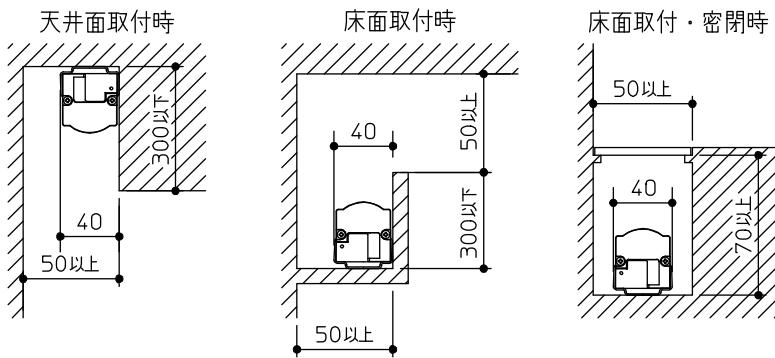

グリーン購入法適合

姿図

最小施工寸法…下記寸法は温度性能を満たすために必要な寸法です。(光の広がりを考慮した寸法ではありません。)
 施工の際は器具取付けが容易に行えるようにご配慮ください。

※天井・壁横長取付の際は落下防止の為、取付用ストラップ(LZA-92792)を必ず使用してください。
 ※壁縦長取付の際は落下防止の為、取付用サドル(LZA-92793)を必ず使用してください。

※電源接続時には必ず電源ケーブル(LZA-92926)が必要です。
 1回路に1台お求めください。
 ※配線施工の際、電源線以外に専用信号線(CPEV-IP シールドφ0.9~φ1.2)が必要です。

定格光束	1800Lm
LED照明器具の固有エネルギー消費効率	102.2Lm/W
LED光源寿命	40000時間

No.	部品名	材質	備考	機能	一般用	特記事項
7				取付場所	屋内 天井付・壁付・床付兼用	1/2照度角 60° 縦長付・横長付兼用 調光可能(1%~100%) 専用調光器別売 連結最大29台まで(100V時) 連結最大58台まで(200V時) ※別売部品 電源接続ケーブル(LZA-92926) 延長用ケーブル(LZA-92928) 取付用ストラップ(LZA-92792) 取付用サドル(LZA-92793) 角度調整金具(LZA-92929) スイッチ無し
6				電源接続	コネクタ	
5	コネクタ(送り側)			消費電力	17.6W 定格電圧 100/200V	
4	コネクタ(電源側)			電気容量	18VA	
3	取付金具	ステンレス板	3個付	LED付 交換不可	LED 17.6W 演色性 Ra83 電球色(2700K)	
2	本体	アルミ型材	シルバーアルマイト			
1	カバー	ポリカーボネート	乳白(マット)			
	器具重量				約 1.5 kg	谷口 藤山 ⑤