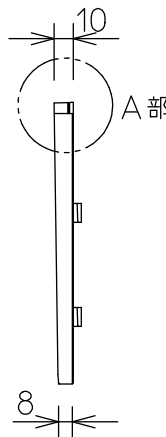

室内通路誘導灯/C級<10形>用表示パネル

誘導灯型式認定品

PP1CS-510

7				機能	誘導用			特記事項 有効表示面寸法 138×138 (190cm <sup>2</sup> ) DEG-36861 DEG-36862 DEG-37381E用表示パネル
6				取付場所	—			
5				電源接続	—			
4				消費電力	— W	定格電圧	— V	
3	導光板	アクリル t5.0		適合ランプ	— X 灯			
2	表示パネル	アクリル t2.0	緑色スクリーン印刷	付・別売				
1	ケース	ポリカーボネイト	白					
No.	部品名	材質	備考	器具重量	約 0.3 kg			伊藤 坂本 ②