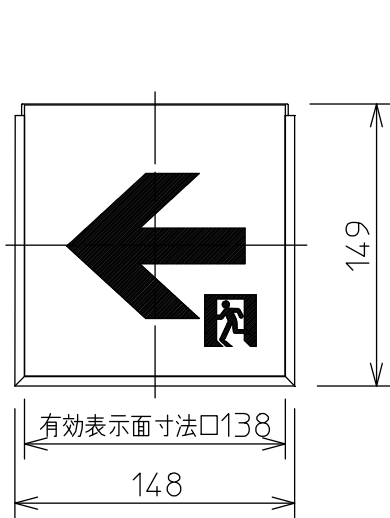

室内通路誘導灯/C級<10形>用表示パネル

誘導灯型式認定品

PP1CS-510

7				機能	誘導用			特記事項 有効表示面寸法 138×138 (190cm <sup>2</sup> ) DEG-36861 DEG-36862 DEG-37381E用表示パネル
6				取付場所	—			
5				電源接続	—			
4				消費電力	— W	定格電圧	— V	
3	導光板	アクリル t5.0		適合ランプ	— X 灯			
2	表示パネル	アクリル t2.0	緑色スクリーン印刷	付・別売				
1	ケース	ポリカーボネイト	白					
No.	部品名	材質	備考	器具重量	約 0.3 kg			伊藤 坂本 ②