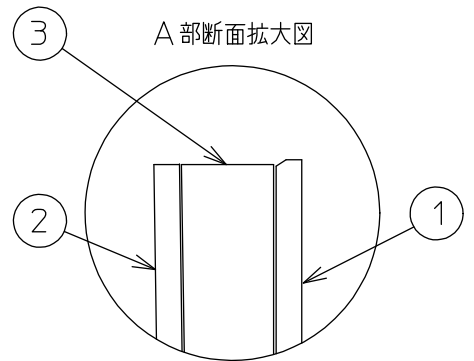

室内通路誘導灯/C級<10形>用表示パネル

誘導灯型式認定品

PP1CS-510

7				機能	誘導用			特記事項 有効表示面寸法 138×138 (190cm <sup>2</sup> ) DEG-36861 DEG-36862 DEG-37381E用表示パネル
6				取付場所	—			
5				電源接続	—			
4				消費電力	— W	定格電圧	— V	
3	導光板	アクリル t5.0		適合ランプ	— X 灯			
2	表示パネル	アクリル t2.0	緑色スクリーン印刷	付・別売				
1	ケース	ポリカーボネイト	白					
No.	部品名	材質	備考	器具重量	約 0.3 kg			伊藤 坂本 ②