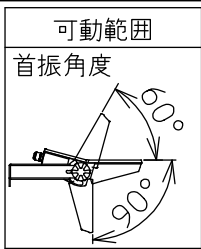

姿図

△安全に関するご注意

○この器具は、一般通常環境の屋外防雨形、天井付、壁付け、床付兼用器具です。一般通常環境以外の所、傾斜天井、浴室、サウナ風呂、湿気の多い所では使用しないでください。落下・感電・火災の原因になります。

○電源電圧は、定格電圧±6%以内でご使用ください。感電・火災の原因になります。

○照射部分が枝や葉などで覆われないようにご注意ください。樹木の立ち枯れや火災の原因になります。

○この器具はボルト取付専用器具です。必ずボルト(2本)または、適合フランジ、適合アームを使用して補強材のある位置に取付けてください。落下の原因になります。