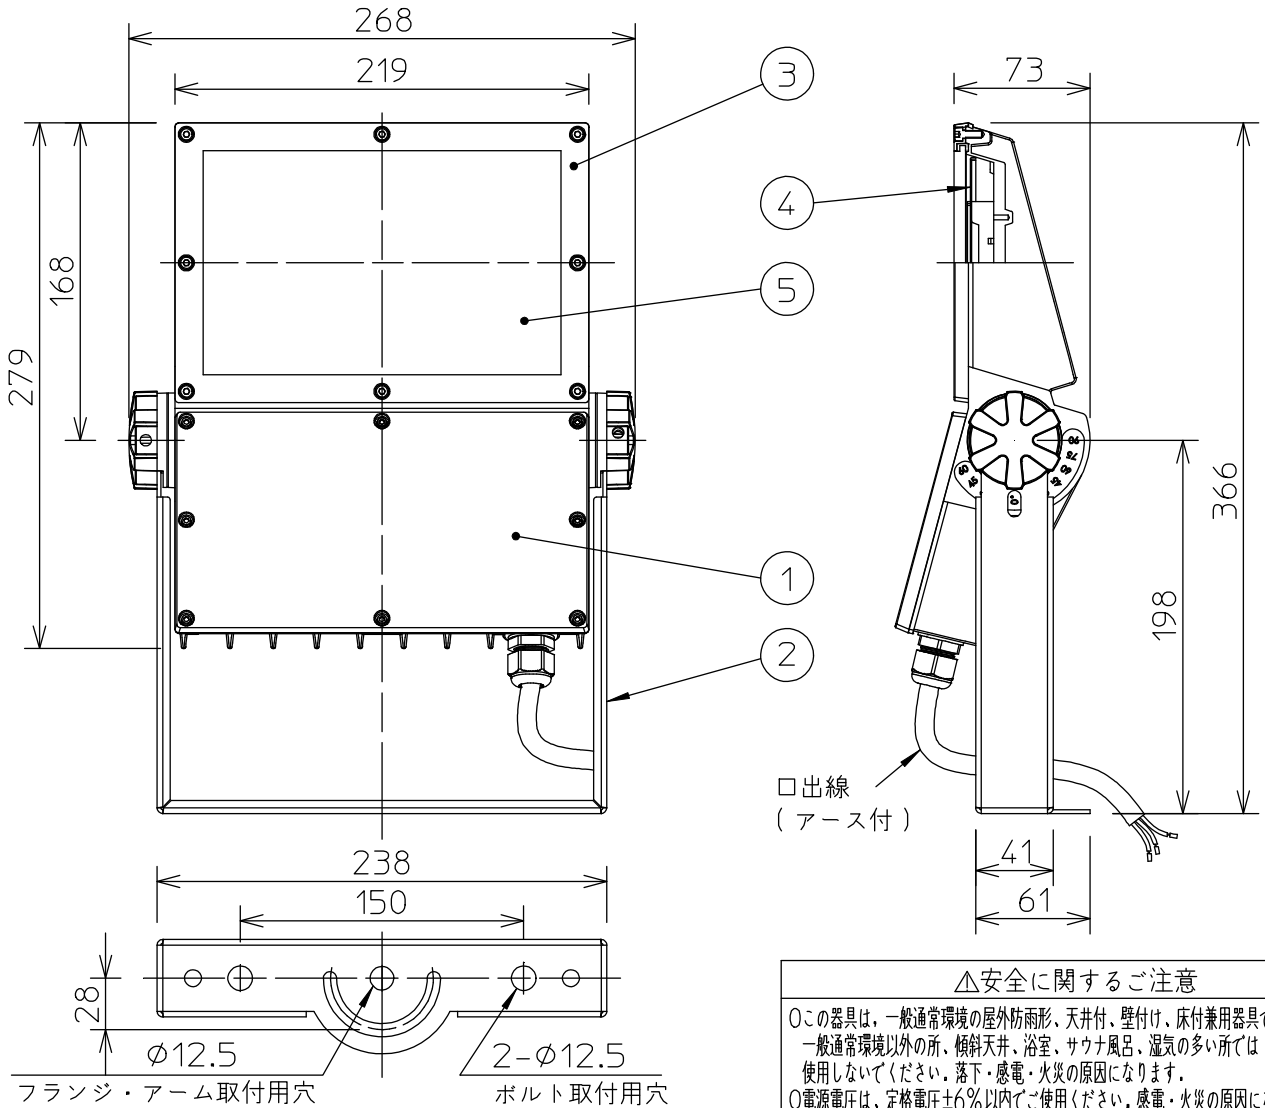

姿図

△安全に関するご注意

○この器具は、一般通常環境の屋外防雨形、天井付、壁付け、床付兼用器具です。一般通常環境以外の所、傾斜天井、浴室、サウナ風呂、湿気の多い所では使用しないでください。落下・感電・火災の原因になります。

○電源電圧は、定格電圧±6%以内でご使用ください。感電・火災の原因になります。

○照射部分が枝や葉などで覆われないようにご注意ください。樹木の立ち枯れや火災の原因になります。

○この器具はボルト取付専用器具です。必ずボルト(2本)または、適合フランジ、適合アームを使用して補強材のある位置に取付けてください。落下の原因になります。

○被照射面とは0.2m以上離してください。過熱による火災の原因になります。

| | |
|---------------------|-----------|
| 定格光束 | 9300Lm |
| LED照明器具の固有エネルギー消費効率 | 127.4Lm/W |
| LEDモジュール寿命 | 40000時間 |

| No. | 部品名 | 材質 | 備考 | 機能 | 防雨用 | 特記事項 |
|-----|-----|----------|--------|--------------|--|---|
| 7 | | | | 取付場所 | 屋外 天井付壁付床直付兼用 | 1/2照度角 60° 調光器併用不可 ボルト取付専用 別売フランジ(LZA-90770) 別売アーム(LZA-92115) ※口出線 L=700mm |
| 6 | | | | 電源接続 | □出線(アース付) | |
| 5 | カバー | 強化ガラス | 透明 | 消費電力 | 73/72W 定格電圧 100/200V | |
| 4 | 反射板 | ポリカーボネイト | 白 | 電気容量 | 74/76VA | |
| 3 | 枠 | アルミダイカスト | シルバー塗装 | LED付 交換不可 | LED73W(100V)/72W(200V) 演色性 Ra80 昼白色(5000K) | スイッチ無し |
| 2 | アーム | 鋼板 | シルバー塗装 | | | |
| 1 | 本体 | アルミダイカスト | シルバー塗装 | | | |
| | | | | 器具重量 | 約 4.1 kg | 峠田 大瀧 ③ |