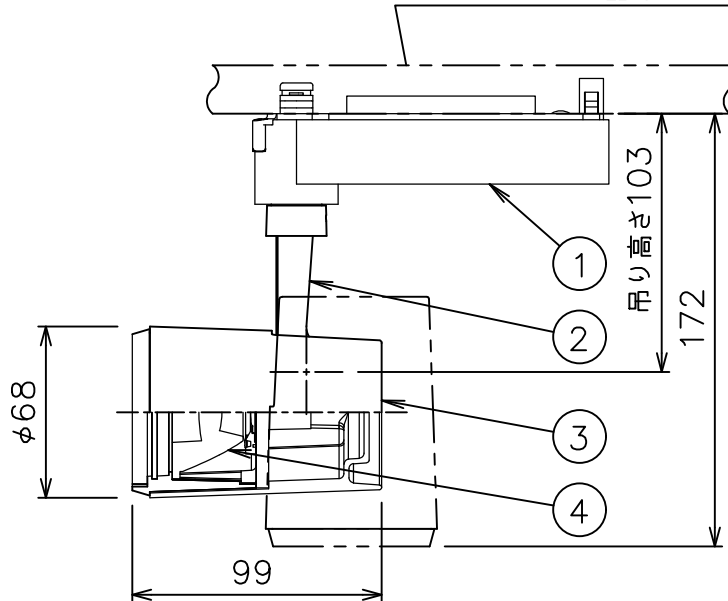

取付部

姿図

ルミライン（配線ダクト）別売

定格光束	1310Lm
LED照明器具の固有エネルギー消費効率	93.5Lm/W
LED光源寿命	40000時間

⚠️ 安全に関するご注意

- この器具は、一般通常環境の屋内配線ダクト取付専用器具です。一般通常環境以外の所、傾斜天井、屋外、湿気の多い所、水気のかかる所、浴室、サウナ風呂、壁面、床面では使用しないでください。落下・感電・火災の原因になります。
- 電源電圧は、器具銘板に記載されている定格電圧±6%内でご使用下さい。感電・火災の原因になります。
- 単体では使用できません。器具本体表示または、説明書に従って適正な組み合わせでご使用ください。落下・感電・火災の原因になります。
- ガス機器等の温度の高くなるものの上に取り付けしないでください。火災の原因になります。
- LEDにはバツキがあり、同一型番であっても商品ごとに発光色、明るさ、点灯時間が異なる場合があります。
- 被照射面までの距離は器具本体表示または説明書に従って0.2m以上離して施工してください。被照射物の変質・変色または火災の原因になります。

				機能	一般用	特記事項	
				取付場所	屋内	ルミライン取付専用	1/2照度角 25° 制御レンズ付 調光器併用不可
				電源接続	ルミライン用プラグ		
				消費電力	14 W	定格電圧 100 V	
4	レンズ	ポリカーボネート	透明	電気容量	23VA		スイッチ無し
3	灯具	アルミダイカスト	白塗装	LED 付 交換不可	LED14W 演色性 Ra83 電球色 (2700K)		
2	アーム	アルミダイカスト	白塗装				
1	電源ケース	ポリカーボネート	白				
No.	部品名	材質	備考	器具重量	約 0.7 kg		鹿毛 狩野 ③