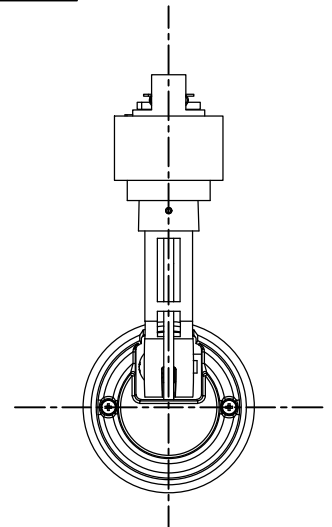

取付部

姿図

ルミライン（配線ダクト）別売

定格光束	1310Lm
LED照明器具の固有エネルギー消費効率	93.5Lm/W
LED光源寿命	40000時間

⚠️ 安全に関するご注意

- この器具は、一般通常環境の屋内配線ダクト取付専用器具です。一般通常環境以外の所、傾斜天井、屋外、湿気の多い所、水気のかかる所、浴室、サウナ風呂、壁面、床面では使用しないでください。落下・感電・火災の原因になります。
- 電源電圧は、器具銘板に記載されている定格電圧±6%内でご使用下さい。感電・火災の原因になります。
- 単体では使用できません。器具本体表示または、説明書に従って適正な組み合わせでご使用ください。落下・感電・火災の原因になります。
- ガス機器等の温度の高くなるものの上に取り付けしないでください。火災の原因になります。
- LEDにはバツキがあり、同一型番であっても商品ごとに発光色、明るさ、点灯時間が異なる場合があります。
- 被照射面までの距離は器具本体表示または説明書に従って0.2m以上離して施工してください。被照射物の変質・変色または火災の原因になります。

				機能	一般用	特記事項	
				取付場所	屋内	ルミライン取付専用	1/2照度角 25° 制御レンズ付 調光器併用不可
				電源接続	ルミライン用プラグ		
				消費電力	14 W	定格電圧 100 V	
4	レンズ	ポリカーボネート	透明	電気容量	23VA		スイッチ無し
3	灯具	アルミダイカスト	白塗装	LED 付 交換不可	LED14W 演色性 Ra83 電球色 (2700K)		
2	アーム	アルミダイカスト	白塗装				
1	電源ケース	ポリカーボネート	白				
No.	部品名	材質	備考	器具重量	約 0.7 kg		鹿毛 狩野 ③