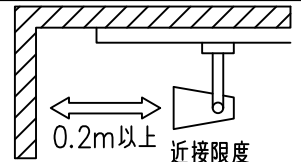

取付部

姿図

ルミライン（配線ダクト）別売

定格光束	1310Lm
LED照明器具の固有エネルギー消費効率	93.5Lm/W
LED光源寿命	40000時間

⚠️ 安全に関するご注意

- この器具は、一般通常環境の屋内配線ダクト取付専用器具です。一般通常環境以外の所、傾斜天井、屋外、湿気の多い所、水気のかかる所、浴室、サウナ風呂、壁面、床面では使用しないでください。落下・感電・火災の原因になります。
- 電源電圧は、器具銘板に記載されている定格電圧±6%内でご使用下さい。感電・火災の原因になります。
- 単体では使用できません。器具本体表示または、説明書に従って適正な組み合わせでご使用ください。落下・感電・火災の原因になります。
- ガス機器等の温度の高くなるものの上に取り付けしないでください。火災の原因になります。
- LEDにはバツキがあり、同一型番であっても商品ごとに発光色、明るさ、点灯時間が異なる場合があります。
- 被照射面までの距離は器具本体表示または説明書に従って0.2m以上離して施工してください。被照射物の変質・変色または火災の原因になります。

				機能	一般用	特記事項	
				取付場所	屋内	ルミライン取付専用	1/2照度角 25° 制御レンズ付 調光器併用不可
				電源接続	ルミライン用プラグ		
				消費電力	14 W	定格電圧 100 V	
4	レンズ	ポリカーボネート	透明	電気容量	23VA		スイッチ無し
3	灯具	アルミダイカスト	白塗装	LED 付 交換不可	LED14W 演色性 Ra83 電球色 (2700K)		
2	アーム	アルミダイカスト	白塗装				
1	電源ケース	ポリカーボネート	白				
No.	部品名	材質	備考	器具重量	約 0.7 kg		鹿毛 狩野 ③