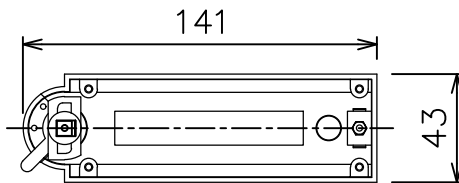

取付部

姿図

ルミライン（配線ダクト）別売

定格光束	1310Lm
LED照明器具の固有エネルギー消費効率	93.5Lm/W
LED光源寿命	40000時間

⚠️ 安全に関するご注意

- この器具は、一般通常環境の屋内配線ダクト取付専用器具です。一般通常環境以外の所、傾斜天井、屋外、湿気の多い所、水気のかかる所、浴室、サウナ風呂、壁面、床面では使用しないでください。落下・感電・火災の原因になります。
- 電源電圧は、器具銘板に記載されている定格電圧±6%内でご使用下さい。感電・火災の原因になります。
- 単体では使用できません。器具本体表示または、説明書に従って適正な組み合わせでご使用ください。落下・感電・火災の原因になります。
- ガス機器等の温度の高くなるものの上に取り付けしないでください。火災の原因になります。
- LEDにはバツキがあり、同一型番であっても商品ごとに発光色、明るさ、点灯時間が異なる場合があります。
- 被照射面までの距離は器具本体表示または説明書に従って0.2m以上離して施工してください。被照射物の変質・変色または火災の原因になります。

				機能	一般用	特記事項	
				取付場所	屋内	ルミライン取付専用	1/2照度角 25° 制御レンズ付 調光器併用不可
				電源接続	ルミライン用プラグ		
				消費電力	14 W	定格電圧 100 V	
4	レンズ	ポリカーボネート	透明	電気容量	23VA		スイッチ無し
3	灯具	アルミダイカスト	白塗装	LED 付 交換不可	LED14W 演色性 Ra83 電球色 (2700K)		
2	アーム	アルミダイカスト	白塗装				
1	電源ケース	ポリカーボネート	白				
No.	部品名	材質	備考	器具重量	約 0.7 kg		鹿毛 狩野 ③