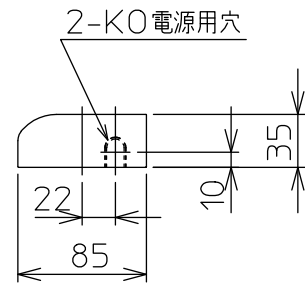

姿図

最小施工寸法

※…懐が狭く、器具取付が困難な場合は、別売L形金具(DP-40543)を使用して取付できます。(天井・壁・床に取付可能)

安全に関するご注意

※…調光した状態で消灯した場合、器具の長さによって消灯するまでの時間が多少異なることがあります。これは器具の特性によるもので故障ではありません。

- この器具は、一般通常環境の屋内天井直付・壁付・床直付兼用器具です。一般通常環境以外の所、屋外、湿気の多い所、水気のかかる所では使用しないでください。落下・感電・火災の原因になります。
- 電源電圧は、定格電圧の±6%内でご使用下感電、火災の原因になります。
- この器具は木ねじ取付専用器具です。必ず木ねじ(2本)で補強材のある位置に取付けてください。落下の原因になります。

定格光束	850Lm
LED照明器具の固有エネルギー消費効率	102.4Lm/W
LEDモジュール寿命	40000時間

No.	部品名	材質	備考	機能	一般用	特記事項
7				取付場所	屋内 天井付・壁付・床付兼用	単体・連結時未端用 調光可能 (1%~100%) シーンコントローラー別売 調光器別売 (DP-37154E・39672~5) 注)送り配線はできません 注)配線方向片側のみ
6				電源接続	端子台	
5				消費電力	8.3 W	
4	側面カバー	ABS樹脂	白	定格電圧	100 V	
3	カバー	アクリル	乳白(マット)	電気容量	9 VA	LED付 交換不可 LED 8.3W 演色性 Ra83 温白色(3500K)
2	本体カバー	アルミ型材	白アルマイト			
1	本体	アルミ型材	白アルマイト			
				器具重量	約 0.5 kg	スイッチ無し
						峠田 森 ②