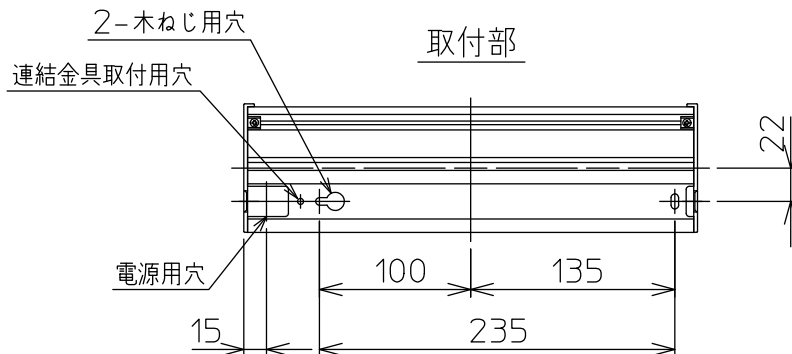

姿図

最小施工寸法

※…懐が狭く、器具取付が困難な場合は、別売L形金具(DP-40543)を使用して取付できます。(天井・壁・床に取付可能)

安全に関するご注意

※…調光した状態で消灯した場合、器具の長さによって消灯するまでの時間が多少異なることがあります。これは器具の特性によるもので故障ではありません。

- この器具は、一般通常環境の屋内天井直付・壁付・床直付兼用器具です。一般通常環境以外の所、屋外、湿気の多い所、水気のかかる所では使用しないでください。落下・感電・火災の原因になります。
- 電源電圧は、定格電圧の±6%内でご使用下感電、火災の原因になります。
- この器具は木ねじ取付専用器具です。必ず木ねじ(2本)で補強材のある位置に取付けてください。落下の原因になります。

定格光束	850Lm
LED照明器具の固有エネルギー消費効率	102.4Lm/W
LEDモジュール寿命	40000時間

No.	部品名	材質	備考	機能	一般用	特記事項
7				取付場所	屋内 天井付・壁付・床付兼用	単体・連結時未端用 調光可能 (1%~100%) シーンコントローラー別売 調光器別売 (DP-37154E・39672~5) 注)送り配線はできません 注)配線方向片側のみ
6				電源接続	端子台	
5				消費電力	8.3 W	
4	側面カバー	ABS樹脂	白	定格電圧	100 V	
3	カバー	アクリル	乳白(マット)	電気容量	9 VA	LED付 交換不可 LED 8.3W 演色性 Ra83 温白色(3500K)
2	本体カバー	アルミ型材	白アルマイト			
1	本体	アルミ型材	白アルマイト			
				器具重量	約 0.5 kg	スイッチ無し
						峠田 森 ②