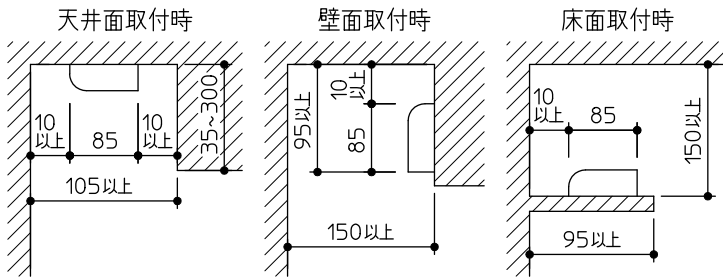

姿図

最小施工寸法

※…懐が狭く、器具取付が困難な場合は、別売L形金具(DP-40543)を使用して取付できます。(天井・壁・床に取付可能)

安全に関するご注意

※…調光した状態で消灯した場合、器具の長さによって消灯するまでの時間が多少異なることがあります。これは器具の特性によるもので故障ではありません。

- この器具は、一般通常環境の屋内天井直付・壁付・床直付兼用器具です。一般通常環境以外の所、屋外、湿気の多い所、水気のかかる所では使用しないでください。落下・感電・火災の原因になります。
- 電源電圧は、定格電圧の±6%内でご使用下感電、火災の原因になります。
- この器具は木ねじ取付専用器具です。必ず木ねじ(2本)で補強材のある位置に取付けてください。落下の原因になります。

定格光束	850Lm
LED照明器具の固有エネルギー消費効率	102.4Lm/W
LEDモジュール寿命	40000時間

No.	部品名	材質	備考	機能	一般用	特記事項
7				取付場所	屋内 天井付・壁付・床付兼用	単体・連結時未端用 調光可能 (1%~100%) シーンコントローラー別売 調光器別売 (DP-37154E・39672~5) 注)送り配線はできません 注)配線方向片側のみ
6				電源接続	端子台	
5				消費電力	8.3 W	
4	側面カバー	ABS樹脂	白	定格電圧	100 V	
3	カバー	アクリル	乳白(マット)	電気容量	9 VA	LED付 交換不可 LED 8.3W 演色性 Ra83 温白色(3500K)
2	本体カバー	アルミ型材	白アルマイト			
1	本体	アルミ型材	白アルマイト			
				器具重量	約 0.5 kg	スイッチ無し
						峠田 森 ②