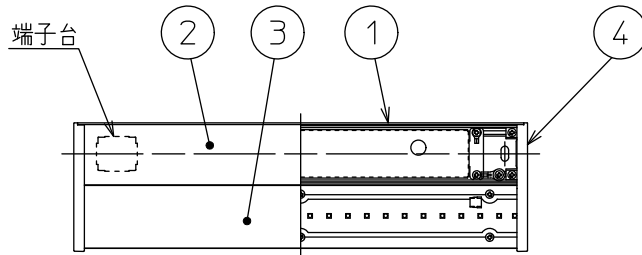

姿図

最小施工寸法

※…懐が狭く、器具取付が困難な場合は、別売L形金具(DP-40543)を使用して取付できます。(天井・壁・床に取付可能)

安全に関するご注意

※…調光した状態で消灯した場合、器具の長さによって消灯するまでの時間が多少異なることがあります。これは器具の特性によるもので故障ではありません。

- この器具は、一般通常環境の屋内天井直付・壁付・床直付兼用器具です。一般通常環境以外の所、屋外、湿気の多い所、水気のかかる所では使用しないでください。落下・感電・火災の原因になります。
- 電源電圧は、定格電圧の±6%内でご使用下感電、火災の原因になります。
- この器具は木ねじ取付専用器具です。必ず木ねじ(2本)で補強材のある位置に取付けてください。落下の原因になります。

定格光束	850Lm
LED照明器具の固有エネルギー消費効率	102.4Lm/W
LEDモジュール寿命	40000時間

No.	部品名	材質	備考	機能	一般用	特記事項
7				取付場所	屋内 天井付・壁付・床付兼用	単体・連結時未端用 調光可能 (1%~100%) シーンコントローラー別売 調光器別売 (DP-37154E・39672~5) 注)送り配線はできません 注)配線方向片側のみ
6				電源接続	端子台	
5				消費電力	8.3 W	
4	側面カバー	ABS樹脂	白	定格電圧	100 V	
3	カバー	アクリル	乳白(マット)	電気容量	9 VA	LED付 交換不可 LED 8.3W 演色性 Ra83 温白色(3500K)
2	本体カバー	アルミ型材	白アルマイト			
1	本体	アルミ型材	白アルマイト			
				器具重量	約 0.5 kg	スイッチ無し
						峠田 森 ②