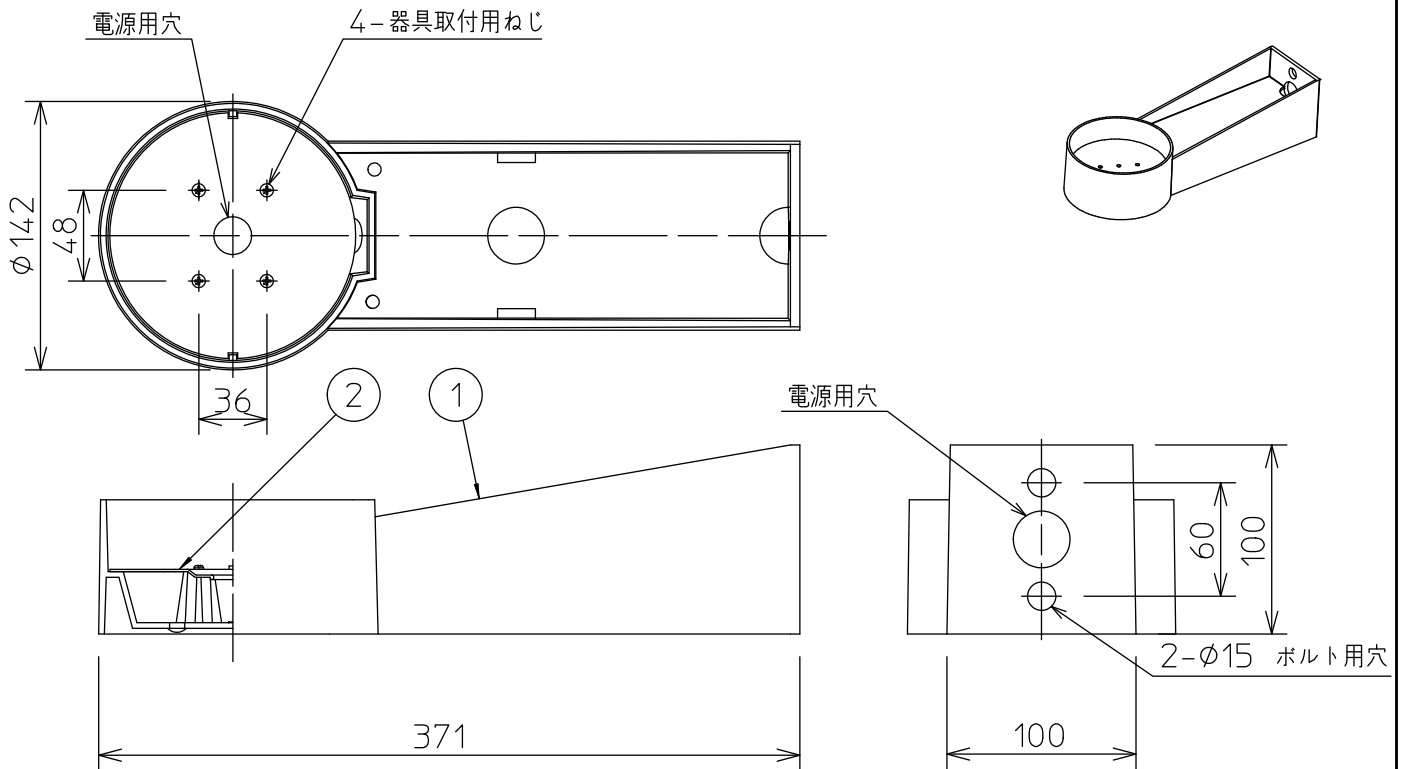

姿図

**⚠ 安全に関するご注意**

- この器具は、単体では使用できません。仕様図または取扱説明書に従って、適正な組合せでご使用ください。落下・感電・火災の原因になります。
- この器具は、一般通常環境の屋外防雨形壁付専用器具です。一般通常環境以外の所、天井、傾斜天井、浴室、サウナ風呂、湿気の多い所、水気の多い所では使用しないでください。落下・感電・火災の原因になります。
- 照射部分が枝や葉などで覆われないようにご注意ください。樹木の立枯れ・火災の原因になります。
- 造営材通線部はコーキングにて防水処理を行ってください。感電・火災の原因になります。
- この器具はボルト取付専用器具です。必ずボルト(2本)で補強材のある位置に取付けて下さい。落下の原因になります。

				機能	補助用	特記事項
7				取付場所	-	
6				電源接続	-	
5				消費電力	- W 定格電圧 - V	
4				電気容量	- VA	
3				適合ランプ	付・別売	
2	取付台	ステンレス板				
1	本体	アルミダイカスト	シルバー塗装			
No.	部品名	材質	備考	器具重量	約 1.3 kg	鹿毛 大籠 ②