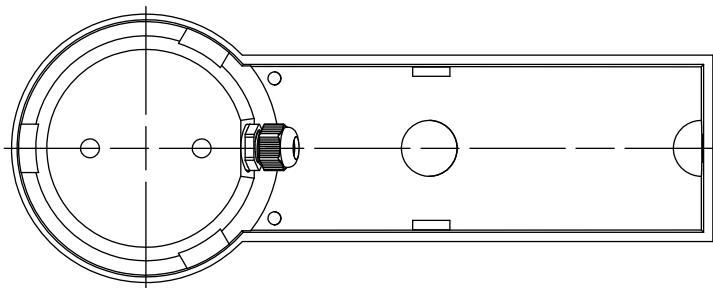

姿図

**⚠ 安全に関するご注意**

- この器具は、単体では使用できません。仕様図または取扱説明書に従って、適正な組合せでご使用ください。落下・感電・火災の原因になります。
- この器具は、一般通常環境の屋外防雨形壁付専用器具です。一般通常環境以外の所、天井、傾斜天井、浴室、サウナ風呂、湿気の多い所、水気の多い所では使用しないでください。落下・感電・火災の原因になります。
- 照射部分が枝や葉などで覆われないようにご注意ください。樹木の立枯れ・火災の原因になります。
- 造営材通線部はコーキングにて防水処理を行ってください。感電・火災の原因になります。
- この器具はボルト取付専用器具です。必ずボルト(2本)で補強材のある位置に取付けて下さい。落下の原因になります。

				機能	補助用	特記事項
7				取付場所	-	
6				電源接続	-	
5				消費電力	- W 定格電圧 - V	
4				電気容量	- VA	
3				適合ランプ	付・別売	
2	取付台	ステンレス板				
1	本体	アルミダイカスト	シルバー塗装			
No.	部品名	材質	備考	器具重量	約 1.3 kg	鹿毛 大籠 ②