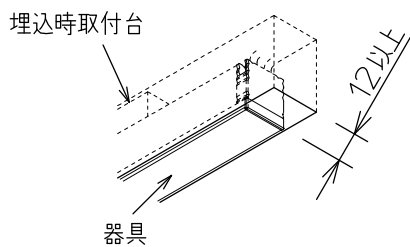

最小施工寸法

※クリップは縦長付も可能です。
クリップを先に固定し、本体を上からはめこんで下さい。

※器具を埋め込む場合、器具の取外しを考慮し、隙間を12mm以上空けて下さい。

安全に関するご注意

- この器具は、一般通常環境の屋内天井直付壁取付床付兼用器具です。一般通常環境以外の所、屋外、湿気の多い所、水気のかかる所では使用しないでください。落下・感電・火災の原因になります。
- 電源は、DC24V専用です。適合電源をご使用ください。感電・火災の原因になります。
- 電源は、接続長さ・電流量をご確認の上、適合電源でご使用ください。感電・火災の原因になります。
- この器具は木ねじ取付専用器具です。必ず木ねじ(4本)で補強材のある位置に取付けてください。落下の原因になります。

定格光束	530Lm
LED照明器具の固有エネルギー消費効率	40.4Lm/W
LEDモジュール寿命	40000時間

			機能	一般用	特記事項	
7			取付場所	屋内 天井付・壁付・床付兼用	・DC24V専用 ・連結用 ・連結最大5台まで ・直流電源装置、電源接続コードが別途必要です。 ・電源装置別売(DP-39105) ・電源接続コード別売(DP-39098) ※適合電源装置の仕様図を必ずご覧ください。 ・埋込時取付台別売(DP-39097) ・調光器併用不可 ・スイッチ無し	
6			電源接続	コネクタ		
5	クリップ	付属5個	消費電力	13.1 W 定格電圧 DC24 V		
4	コネクタ(送り側)		電気容量	11 VA		
3	コネクタ(電源側)		LED付 交換不可	LED 13.1W 演色性 Ra90 白 色(4200K)		
2	カバー	ポリカーボネート			乳白	
1	本体	アルミ型材	シルバーアルマイト			
No.	部品名	材質	備考	器具重量	約 0.12 kg	峠田 森 ④