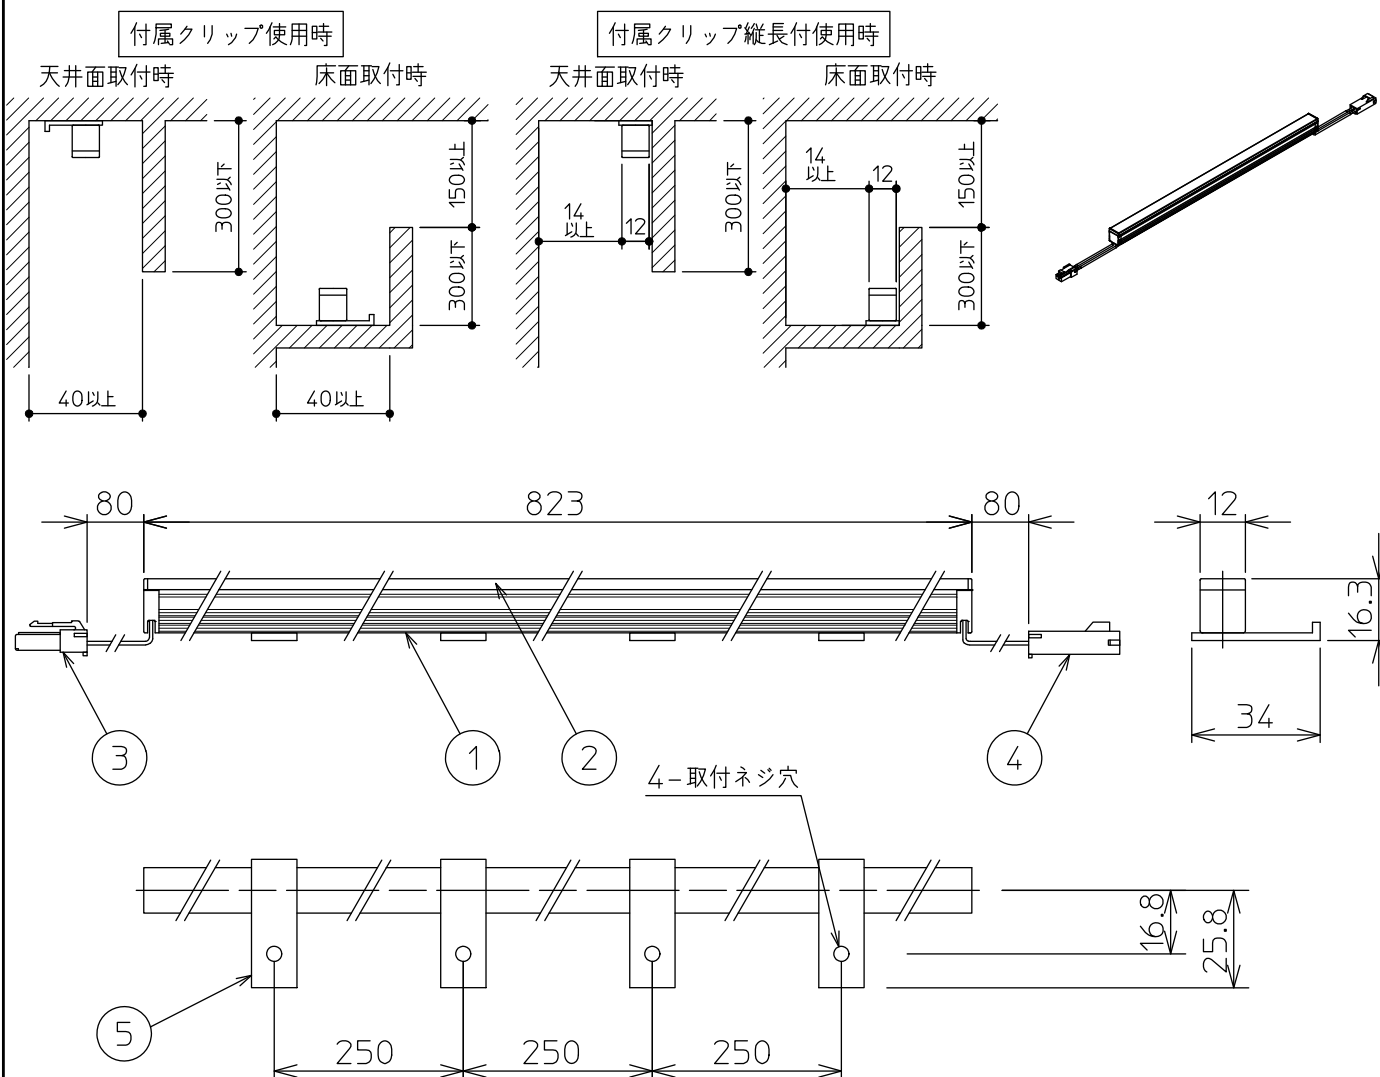

最小施工寸法

※クリップは縦長付も可能です。
クリップを先に固定し、本体を上からはめこんで下さい。

※器具を埋め込む場合、器具の取外しを考慮し、隙間を12mm以上空けて下さい。

安全に関するご注意

- この器具は、一般通常環境の屋内天井直付壁取付床付兼用器具です。一般通常環境以外の所、屋外、湿気の多い所、水気のかかる所では使用しないでください。落下・感電・火災の原因になります。
- 電源は、DC24V専用です。適合電源をご使用ください。感電・火災の原因になります。
- 電源は、接続長さ・電流量をご確認の上、適合電源でご使用ください。感電・火災の原因になります。
- この器具は木ねじ取付専用器具です。必ず木ねじ(4本)で補強材のある位置に取付けてください。落下の原因になります。

定格光束	530Lm
LED照明器具の固有エネルギー消費効率	40.4Lm/W
LEDモジュール寿命	40000時間

			機能	一般用	特記事項	
7			取付場所	屋内 天井付・壁付・床付兼用	・DC24V専用 ・連結用 ・連結最大5台まで ・直流電源装置、電源接続コードが別途必要です。 ・電源装置別売(DP-39105) ・電源接続コード別売(DP-39098) ※適合電源装置の仕様図を必ずご覧ください。 ・埋込時取付台別売(DP-39097) ・調光器併用不可 ・スイッチ無し	
6			電源接続	コネクタ		
5	クリップ	付属5個	消費電力	13.1 W 定格電圧 DC24 V		
4	コネクタ(送り側)		電気容量	11 VA		
3	コネクタ(電源側)		LED付 交換不可	LED 13.1W 演色性 Ra90 白 色(4200K)		
2	カバー	ポリカーボネート			乳白	
1	本体	アルミ型材	シルバーアルマイト			
No.	部品名	材質	備考	器具重量	約 0.12 kg	峠田 森 ④