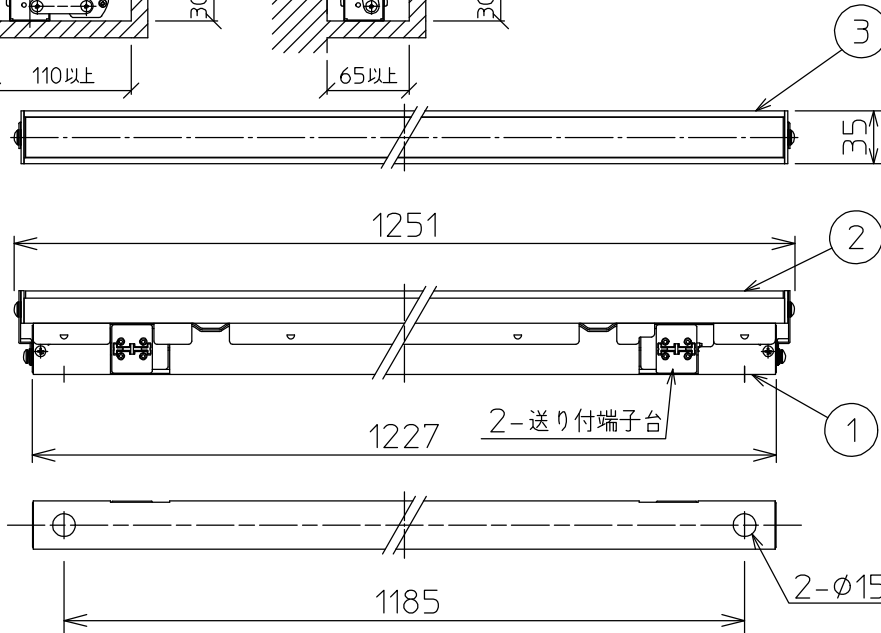

最小施工寸法: 単位 mm - 下記寸法は温度性能を満たすための寸法です。(光の広がりを考慮した寸法ではありません。) 施工の際は器具取付が容易に行えるようにご配慮ください。

姿図

※- 調光器の操作(急激にひねる等)により、器具ごとに消灯や明るさが揃うまでの時間、調光動作が異なったり、若干のちらつきが発生することがあります。これは器具の特性によるもので故障ではありません。

グリーン購入法適合

定格光束	1840Lm
LED照明器具の固有エネルギー消費効率	115.0Lm/W
LED光源寿命	40000時間

No.	部品名	材質	備考	機能	一般用	特記事項	
7				取付場所	屋内 天井付・壁付・床付兼用	縦長付・横長付兼用 調光可能(1%~100%) 最大接続台数34台 ※別売部品 カラーバー赤 (LZA-92226・92227) カラーバー青 (LZA-92228・92229) 位相制御調光器 (LZA-90306E・92794) スイッチ無し	
6			電源接続	送り付端子台			
5			消費電力	16 W	定格電圧		100 V
4			電気容量	16 VA			
3	灯具	アルミ型材	シルバーアルマイト	LED 付 交換不可	LED 16W 演色性 Ra83 電球色(2700K)		
2	カバー	アクリル	乳白				
1	本体	亜鉛鋼板					
				器具重量	約 2.0 kg	谷口 藤山 ③	