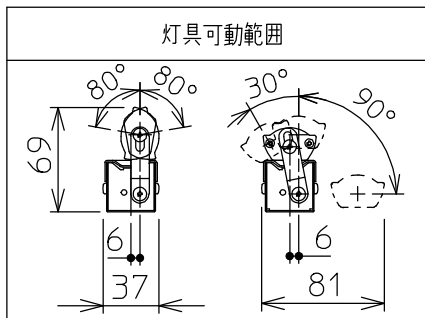

最小施工寸法: 単位 mm - 下記寸法は温度性能を満たすための寸法です。(光の広がりを考慮した寸法ではありません。) 施工の際は器具取付が容易に行えるようにご配慮ください。

姿図

※- 調光器の操作(急激にひねる等)により、器具ごとに消灯や明るさが揃うまでの時間、調光動作が異なったり、若干のちらつきが発生することがあります。これは器具の特性によるもので故障ではありません。

グリーン購入法適合

定格光束	1840Lm
LED照明器具の固有エネルギー消費効率	115.0Lm/W
LED光源寿命	40000時間