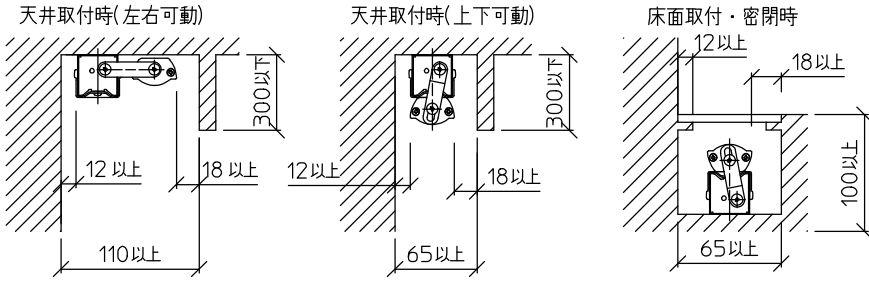

最小施工寸法: 単位 mm - 下記寸法は温度性能を満たすための寸法です。(光の広がりを考慮した寸法ではありません。) 施工の際は器具取付が容易に行えるようにご配慮ください。

姿図

※- 調光器の操作(急激にひねる等)により、器具ごとに消灯や明るさが揃うまでの時間、調光動作が異なったり、若干のちらつきが発生することがあります。これは器具の特性によるもので故障ではありません。

グリーン購入法適合

定格光束	1840Lm
LED照明器具の固有エネルギー消費効率	115.0Lm/W
LED光源寿命	40000時間

⚠ 安全に関するご注意

- この器具は、一般通常環境の屋内天井直付・壁付・床直付兼用器具です。一般通常環境以外の所、屋外、浴室、サウナ、湿気の多い所、水気のかかる所では使用しないでください。落下・感電・火災の原因になります。
- 電源電圧は、定格電圧±6%内でご使用下さい。感電・火災の原因になります。
- この器具は木ねじ取付専用器具です。必ず木ねじ(2本)で補強材のある位置に取付けてください。落下の原因になります。

No.	部品名	材質	備考	機能	一般用	特記事項	
7				取付場所	屋内 天井付・壁付・床付兼用	縦長付・横長付兼用 調光可能(1%~100%) 最大接続台数34台 ※別売部品 カラーバー赤 (LZA-92226・92227) カラーバー青 (LZA-92228・92229) 位相制御調光器 (LZA-90306E・92794) スイッチ無し	
6			電源接続	送り付端子台			
5			消費電力	16 W	定格電圧		100 V
4			電気容量	16 VA			
3	灯具	アルミ型材	シルバーアルマイト	LED 付 交換不可	LED 16W 演色性 Ra83 電球色(2700K)		
2	カバー	アクリル	乳白				
1	本体	亜鉛鋼板					
				器具重量	約 2.0 kg	谷口 藤山 ③	