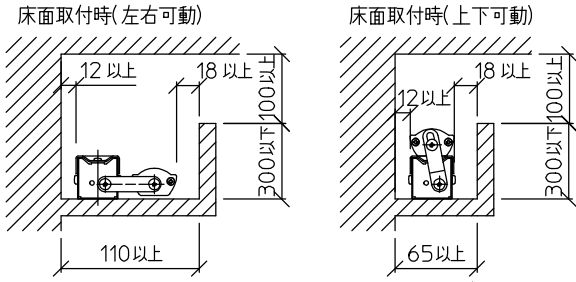

最小施工寸法: 単位 mm - 下記寸法は温度性能を満たすための寸法です。(光の広がりを考慮した寸法ではありません。) 施工の際は器具取付が容易に行えるようにご配慮ください。

姿図

※- 調光器の操作(急激にひねる等)により、器具ごとに消灯や明るさが揃うまでの時間、調光動作が異なったり、若干のちらつきが発生することがあります。これは器具の特性によるもので故障ではありません。

グリーン購入法適合

定格光束	1840Lm
LED照明器具の固有エネルギー消費効率	115.0Lm/W
LED光源寿命	40000時間

No.	部品名	材質	備考	機能	一般用	特記事項	
7				取付場所	屋内 天井付・壁付・床付兼用	縦長付・横長付兼用 調光可能(1%~100%) 最大接続台数34台 ※別売部品 カラーバー赤 (LZA-92226・92227) カラーバー青 (LZA-92228・92229) 位相制御調光器 (LZA-90306E・92794) スイッチ無し	
6			電源接続	送り付端子台			
5			消費電力	16 W	定格電圧		100 V
4			電気容量	16 VA			
3	灯具	アルミ型材	シルバーアルマイト	LED 付 交換不可	LED 16W 演色性 Ra83 電球色(2700K)		
2	カバー	アクリル	乳白				
1	本体	亜鉛鋼板					
				器具重量	約 2.0 kg	谷口 藤山 ③	