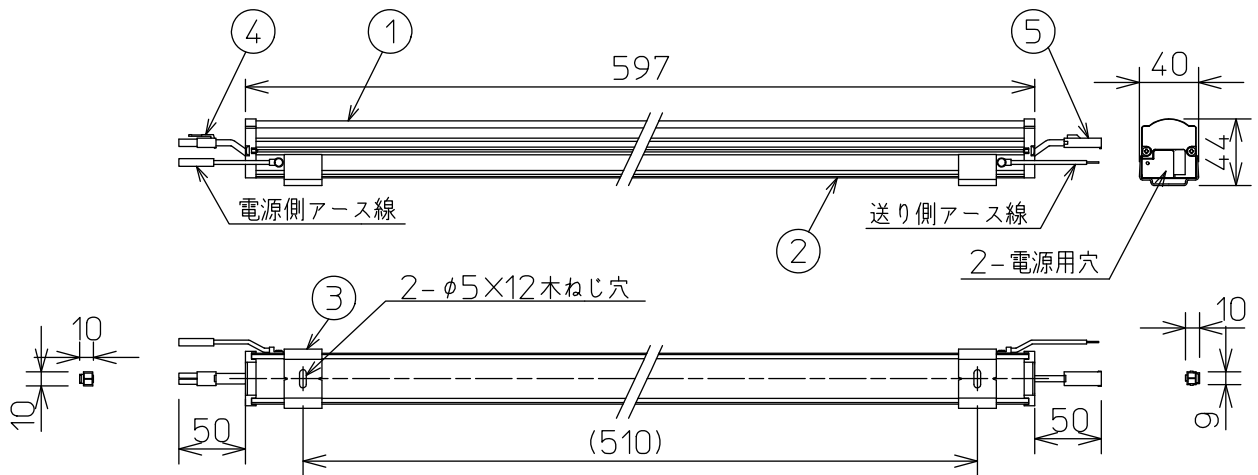

グリーン購入法適合

姿図

最小施工寸法…下記寸法は温度性能を満たすために必要な寸法です。(光の広がりやを考慮した寸法ではありません。)  
 施工の際は器具取付けが容易に行えるようにご配慮ください。

※天井・壁横長取付の際は落下防止の為、取付用ストラップ(LZA-92792)を必ず使用してください。  
 ※壁縦長取付の際は落下防止の為、取付用サドル(LZA-92793)を必ず使用してください。

※電源接続時には必ず電源ケーブル(LZA-92925)が必要です。  
 1回路に1台お求めください。

定格光束	1050Lm
LED照明器具の固有エネルギー消費効率	119.3Lm/W
LED光源寿命	40000時間

No.	部品名	材質	備考	機能	一般用	特記事項
7				取付場所	屋内 天井付・壁付・床付兼用	1/2照度角 18°×60° 縦長付・横長付兼用 調光器併用不可 連結最大30台まで(100V時) 連結最大50台まで(200V時) ※別売部品 電源接続ケーブル(LZA-92925) 延長用ケーブル(LZA-92927) 取付用ストラップ(LZA-92792) 取付用サドル(LZA-92793) 角度調整金具(LZA-92929)
6				電源接続	コネクタ	
5	コネクタ(送り側)			消費電力	8.8W 定格電圧 100/200V	
4	コネクタ(電源側)			電気容量	15/16VA	
3	取付金具	ステンレス板	2個付	LED付 交換不可	LED 8.8W 演色性 Ra83 白色(4000K)	
2	本体	アルミ型材	シルバーアルマイト			
1	カバー	アクリル	乳白(マット)			
				器具重量	約 0.7 kg	スイッチ無し
						谷口 藤山 ④