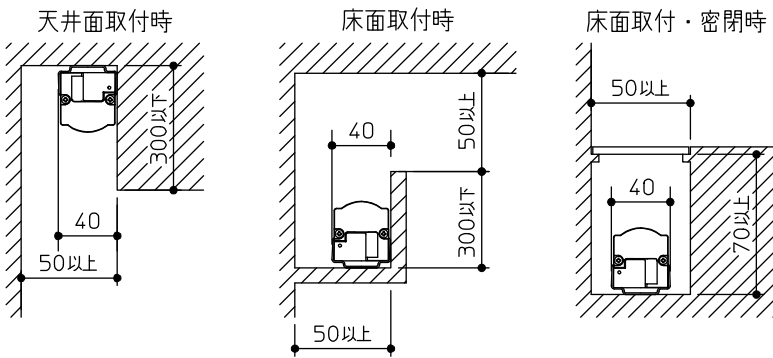

グリーン購入法適合

姿図

最小施工寸法…下記寸法は温度性能を満たすために必要な寸法です。(光の広がりやを考慮した寸法ではありません。)  
 施工の際は器具取付けが容易に行えるようにご配慮ください。

※天井・壁横長取付の際は落下防止の為、取付用ストラップ(LZA-92792)を必ず使用してください。  
 ※壁縦長取付の際は落下防止の為、取付用サドル(LZA-92793)を必ず使用してください。

※電源接続時には必ず電源ケーブル(LZA-92925)が必要です。  
 1回路に1台お求めください。

定格光束	1050Lm
LED照明器具の固有エネルギー消費効率	119.3Lm/W
LED光源寿命	40000時間

No.	部品名	材質	備考	機能	一般用	特記事項
7				取付場所	屋内 天井付・壁付・床付兼用	1/2照度角 18°×60° 縦長付・横長付兼用 調光器併用不可 連結最大30台まで(100V時) 連結最大50台まで(200V時) ※別売部品 電源接続ケーブル(LZA-92925) 延長用ケーブル(LZA-92927) 取付用ストラップ(LZA-92792) 取付用サドル(LZA-92793) 角度調整金具(LZA-92929)
6				電源接続	コネクタ	
5	コネクタ(送り側)			消費電力	8.8W 定格電圧 100/200V	
4	コネクタ(電源側)			電気容量	15/16VA	
3	取付金具	ステンレス板	2個付	LED付 交換不可	LED 8.8W 演色性 Ra83 白色(4000K)	
2	本体	アルミ型材	シルバーアルマイト			
1	カバー	アクリル	乳白(マット)			
				器具重量	約 0.7 kg	スイッチ無し
						谷口 藤山 ④