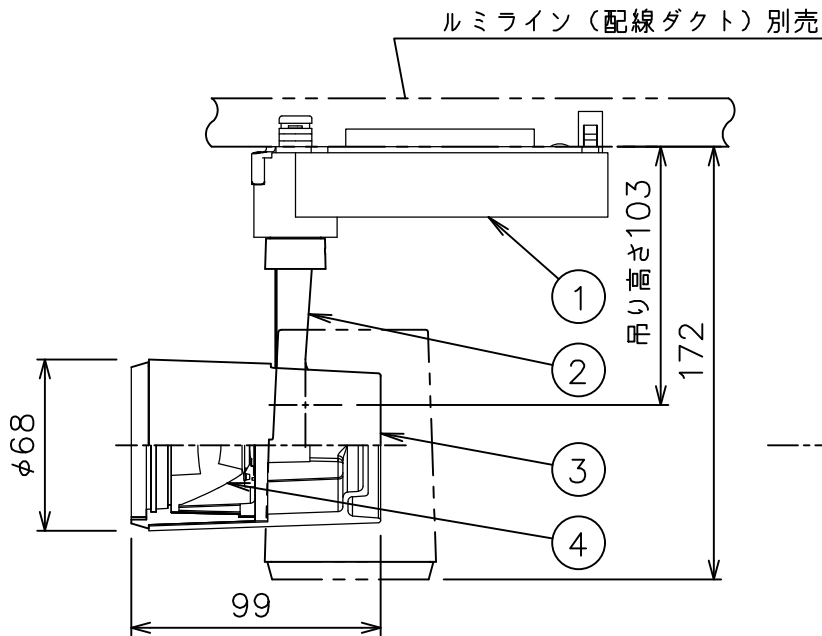

取付部

姿図

定格光束	1170Lm
LED照明器具の固有エネルギー消費効率	83.5Lm/W
LED光源寿命	40000時間

⚠ 安全に関するご注意

- この器具は、一般通常環境の屋内配線ダクト取付専用器具です。一般通常環境以外の所、傾斜天井、屋外、湿気の多い所、水気のかかる所、浴室、サウナ風呂、壁面、床面では使用しないでください。落下・感電・火災の原因になります。
- 電源電圧は、器具銘板に記載されている定格電圧±6%内でご使用下さい。感電・火災の原因になります。
- 単体では使用できません。器具本体表示または、説明書に従って適正な組み合わせでご使用ください。落下・感電・火災の原因になります。
- ガス機器等の温度の高くなるものの上に取り付けしないでください。火災の原因になります。
- LEDにはバツキがあり、同一型番であっても商品ごとに発光色、明るさ、点灯時間が異なる場合があります。
- 被照射面までの距離は器具本体表示または説明書に従って0.2m以上離して施工してください。被照射物の変質・変色または火災の原因になります。

				機能	一般用	特記事項	
				取付場所	屋内	ルミライン取付専用	1/2照度角 12° 制御レンズ付 調光器併用不可
				電源接続	ルミライン用プラグ		
				消費電力	14 W	定格電圧 100 V	
4	レンズ	ポリカーボネート	透明	電気容量	23VA		スイッチ無し
3	灯具	アルミダイカスト	白塗装	LED 付 交換不可	LED14W 演色性 Ra83 電球色 (2700K)		
2	アーム	アルミダイカスト	白塗装				
1	電源ケース	ポリカーボネート	白				
No.	部品名	材質	備考	器具重量	約 0.7 kg		鹿毛 狩野 ③