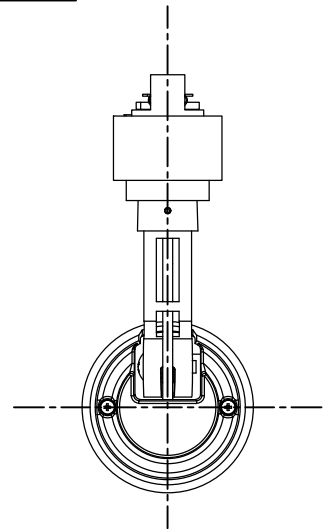

**取付部**

**姿図**

定格光束	1170Lm
LED照明器具の固有エネルギー消費効率	83.5Lm/W
LED光源寿命	40000時間

### ⚠ 安全に関するご注意

- この器具は、一般通常環境の屋内配線ダクト取付専用器具です。一般通常環境以外の所、傾斜天井、屋外、湿気の多い所、水気のかかる所、浴室、サウナ風呂、壁面、床面では使用しないでください。落下・感電・火災の原因になります。
- 電源電圧は、器具銘板に記載されている定格電圧±6%内でご使用下さい。感電・火災の原因になります。
- 単体では使用できません。器具本体表示または、説明書に従って適正な組み合わせでご使用ください。落下・感電・火災の原因になります。
- ガス機器等の温度の高くなるものの上に取り付けしないでください。火災の原因になります。
- LEDにはバツキがあり、同一型番であっても商品ごとに発光色、明るさ、点灯時間が異なる場合があります。
- 被照射面までの距離は器具本体表示または説明書に従って0.2m以上離して施工してください。被照射物の変質・変色または火災の原因になります。

				機能	一般用	特記事項	
				取付場所	屋内	ルミライン取付専用	1/2照度角 12° 制御レンズ付 調光器併用不可
				電源接続	ルミライン用プラグ		
				消費電力	14 W	定格電圧 100 V	
4	レンズ	ポリカーボネート	透明	電気容量	23VA		スイッチ無し
3	灯具	アルミダイカスト	白塗装	LED 付 交換不可	LED14W 演色性 Ra83 電球色 (2700K)		
2	アーム	アルミダイカスト	白塗装				
1	電源ケース	ポリカーボネート	白				
No.	部品名	材質	備考	器具重量	約 0.7 kg		鹿毛 狩野 ③