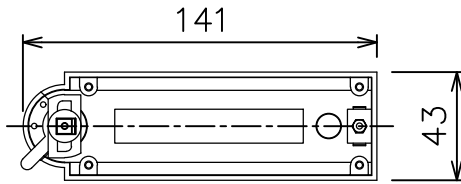

取付部

定格光束	1170Lm
LED照明器具の固有エネルギー消費効率	83.5Lm/W
LED光源寿命	40000時間

⚠ 安全に関するご注意

- この器具は、一般通常環境の屋内配線ダクト取付専用器具です。一般通常環境以外の所、傾斜天井、屋外、湿気の多い所、水気のかかる所、浴室、サウナ風呂、壁面、床面では使用しないでください。落下・感電・火災の原因になります。
- 電源電圧は、器具銘板に記載されている定格電圧±6%内でご使用下さい。感電・火災の原因になります。
- 単体では使用できません。器具本体表示または、説明書に従って適正な組み合わせでご使用ください。落下・感電・火災の原因になります。
- ガス機器等の温度の高くなるものの上に取り付けしないでください。火災の原因になります。
- LEDにはバツキがあり、同一型番であっても商品ごとに発光色、明るさ、点灯時間が異なる場合があります。
- 被照射面までの距離は器具本体表示または説明書に従って0.2m以上離して施工してください。被照射物の変質・変色または火災の原因になります。

				機能	一般用	特記事項	
				取付場所	屋内	ルミライン取付専用	1/2照度角 12° 制御レンズ付 調光器併用不可
				電源接続	ルミライン用プラグ		
				消費電力	14 W	定格電圧 100 V	
4	レンズ	ポリカーボネート	透明	電気容量	23VA		スイッチ無し
3	灯具	アルミダイカスト	白塗装	LED 付 交換不可	LED14W 演色性 Ra83 電球色 (2700K)		
2	アーム	アルミダイカスト	白塗装				
1	電源ケース	ポリカーボネート	白				
No.	部品名	材質	備考	器具重量	約 0.7 kg		鹿毛 狩野 ③