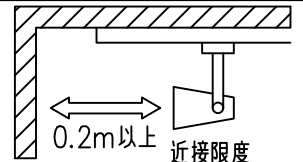

				機能	一般用	特記事項	
				取付場所	屋内	ルミライン取付専用	1/2照度角 12° 制御レンズ付 調光器併用不可
				電源接続	ルミライン用プラグ		
				消費電力	14 W	定格電圧 100 V	
4	レンズ	ポリカーボネート	透明	電気容量	23VA		スイッチ無し
3	灯具	アルミダイカスト	白塗装	LED 付 交換不可	LED14W 演色性 Ra83 電球色 (2700K)		
2	アーム	アルミダイカスト	白塗装				
1	電源ケース	ポリカーボネート	白				
No.	部品名	材質	備考	器具重量	約 0.7 kg		鹿毛 狩野 ③