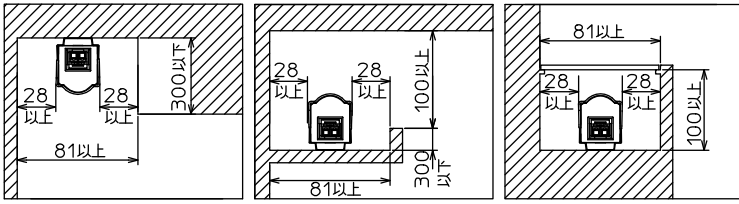

最小施工寸法 下記寸法は温度性能を満たすために必要な最小寸法です。
 光の広がりや考慮した寸法ではありません。
 施工の際は器具取付けが容易に行えるようにご配慮ください。

姿図

※コネクタ結線後は、必ずコネクタを器具内に収納しご使用ください。

⚠ 安全に関するご注意

- この器具は、一般通常環境の屋内天井直付・壁付・床付兼用器具です。一般通常環境以外の所、屋外、浴室、サウナ風呂、湿気の多いところ、水気のかかる所では使用しないでください。落下・感電・火災の原因になります。
- 電源電圧は、定格電圧±6%内でご使用下さい。感電・火災の原因になります。
- この器具は、木ねじ取付専用器具です。必ず木ねじ(3本)で補強材のある位置に取付けてください。落下の原因になります。

定格光束	1990Lm
LED照明器具の固有エネルギー消費効率	117.0Lm/W
LED光源寿命	40000時間

No.	部品名	材質	備考	機能	一般用	特記事項
7				取付場所	屋内 天井付壁付床付兼用	1/2照度角 70° -60° 縦長付・横長付兼用 最大連結数16台まで 調光器併用不可 電源接続時には必ず電源入力ボックス(LZA-92380)が必要です。 1回路に1台お求めください。 延長ケーブル別売(LZA-92381) ※延長ケーブル同士の接続不可 ※延長ケーブル長さ別注対応可
6				電源接続	コネクタ	
5	落下防止バネ	鋼線		消費電力	17 W 定格電圧 100V	
4	取付板	ステンレス		電気容量	28 VA	
3	カバー	ポリカーボネート	乳白	LED付 交換不可	LED17W 演色性 Ra83 電球色(3000K)	スイッチ無し
2	側板	ポリカーボネート	白色			
1	本体	アルミ型材	シルバーアルマイト			
No.	部品名	材質	備考	器具重量	約 0.4 kg	谷口 大瀧 (4)