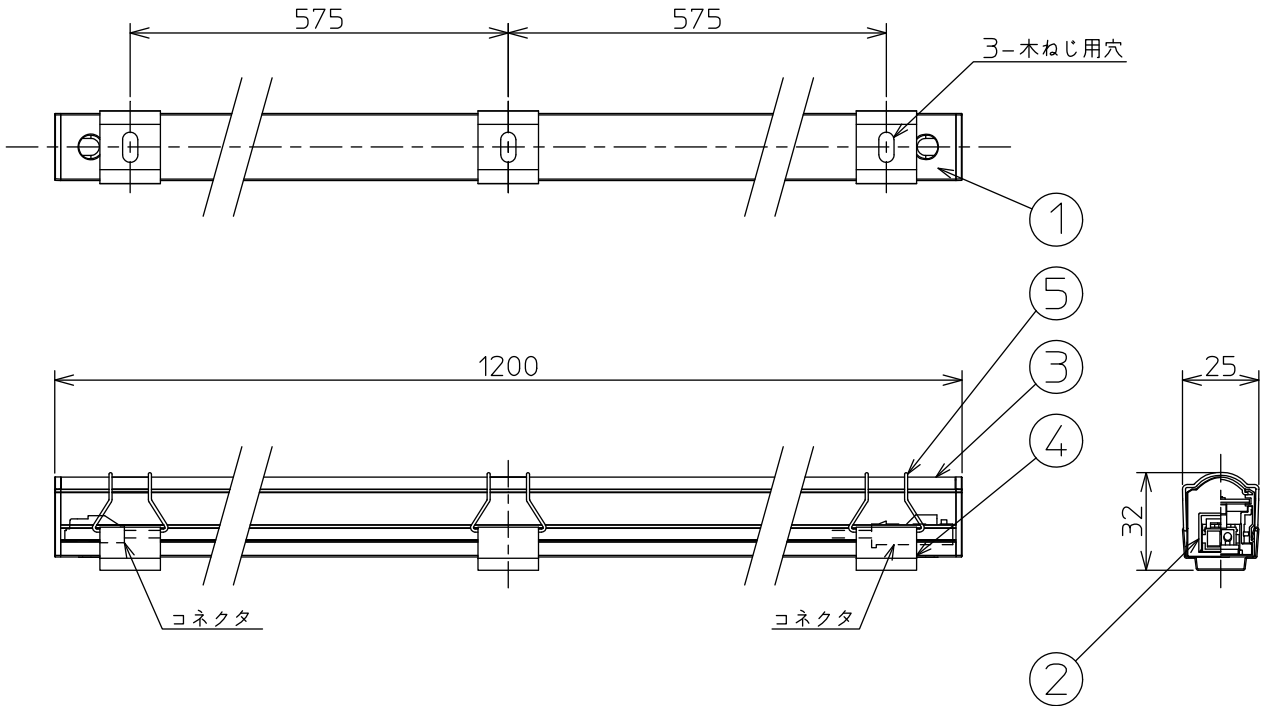

最小施工寸法 下記寸法は温度性能を満たすために必要な最小寸法です。
 光の広がりや考慮した寸法ではありません。
 施工の際は器具取付けが容易に行えるようにご配慮ください。

姿図

※コネクタ結線後は、必ずコネクタを器具内に収納しご使用ください。

⚠ 安全に関するご注意

- この器具は、一般通常環境の屋内天井直付・壁付・床付兼用器具です。一般通常環境以外の所、屋外、浴室、サウナ風呂、湿気の多いところ、水気のかかる所では使用しないでください。落下・感電・火災の原因になります。
- 電源電圧は、定格電圧±6%内でご使用下さい。感電・火災の原因になります。
- この器具は、木ねじ取付専用器具です。必ず木ねじ(3本)で補強材のある位置に取付けてください。落下の原因になります。

定格光束	1990Lm
LED照明器具の固有エネルギー消費効率	117.0Lm/W
LED光源寿命	40000時間

No.	部品名	材質	備考	機能	一般用	特記事項
7				取付場所	屋内 天井付壁付床付兼用	1/2照度角 70° -60° 縦長付・横長付兼用 最大連結数16台まで 調光器併用不可 電源接続時には必ず電源入力ボックス(LZA-92380)が必要です。 1回路に1台お求めください。 延長ケーブル別売(LZA-92381) ※延長ケーブル同士の接続不可 ※延長ケーブル長さ別注対応可
6				電源接続	コネクタ	
5	落下防止バネ	鋼線		消費電力	17 W 定格電圧 100V	
4	取付板	ステンレス		電気容量	28 VA	
3	カバー	ポリカーボネート	乳白	LED付 交換不可	LED17W 演色性 Ra83 電球色(3000K)	スイッチ無し
2	側板	ポリカーボネート	白色			
1	本体	アルミ型材	シルバーアルマイト			
No.	部品名	材質	備考	器具重量	約 0.4 kg	谷口 大瀧 (4)