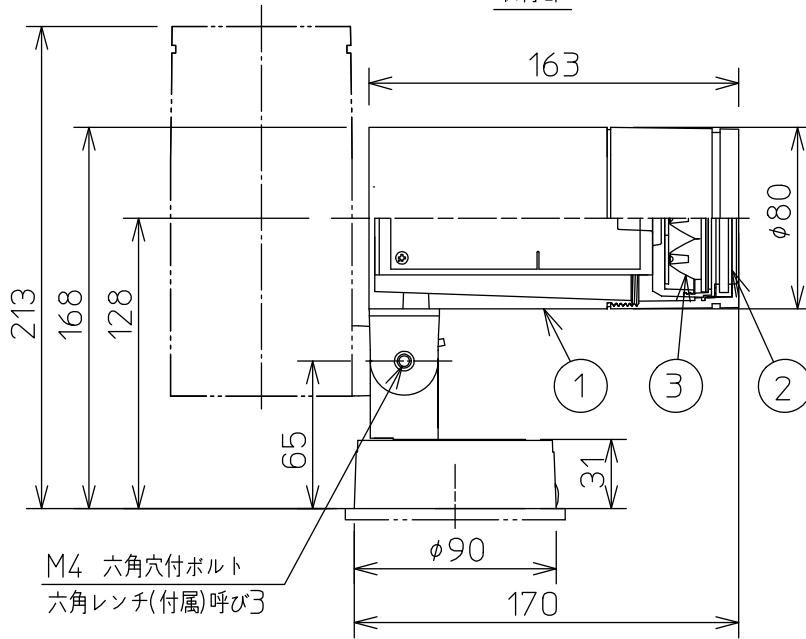

姿図

2-M4 六角穴付ボルト
六角レンチ(付属)呼び3

2-M3 六角穴付虫ネジ
六角レンチ(付属)呼び1.5

定格光束	1120Lm
LED照明器具の固有エネルギー消費効率	74.6Lm/W
LED光源寿命	40000時間

⚠ 安全に関するご注意

- この器具は、一般通常環境の屋外防雨形天井付・壁付・床付兼用器具です。一般通常環境以外の所、浴室、サウナ風呂、湿気の多い所では使用しないでください。落下・感電・火災の原因になります。
- 電源電圧は、定格電圧±6%内でご使用ください。感電・火災の原因になります。
- 照射部分が枝や葉などで覆われないようにご注意ください。樹木の立ち枯れや、器具焼損の原因になります。また、樹木の成長や枯葉の堆積も考慮してください。感電・火災の原因になります。
- 器具の取付面は、ベースパッキンの大きさ以上の平らな面に仕上げてください。感電・火災の原因になります。
- この器具は木ねじ取付専用器具です。必ず木ねじ(2本)で補強材のある位置に取付けてください。落下の原因になります。

No.	部品名	材質	備考	機能	防雨用	特記事項
7				取付場所	屋外 天井付・壁付・床付兼用	1/2照度角 11° 制御レンズ付 絶縁台別売(DP-11795) 調光器併用不可 フード別売(LZA-90790) スパイク別売(LZA-90380) 傾斜天井にも取付可能
6	ベースパッキン	EPT t=5.0	黒	電源接続	口出し線	
5	フランジ	アルミダイカスト	黒塗装	消費電力	15 W 定格電圧 100/200/242V	
4	アーム	アルミダイカスト	黒塗装	電気容量	18/21/23VA	
3	レンズ	アクリル	透明	LED 付 交換不可	LED 15W 演色性 Ra83 電球色 (2700K)	
2	前面カバー	強化ガラス	透明			
1	本体	アルミダイカスト	黒塗装	器具重量	約 1.2 kg	
No.	部品名	材質	備考	器具重量	約 1.2 kg	山西 鹿毛 ⑦