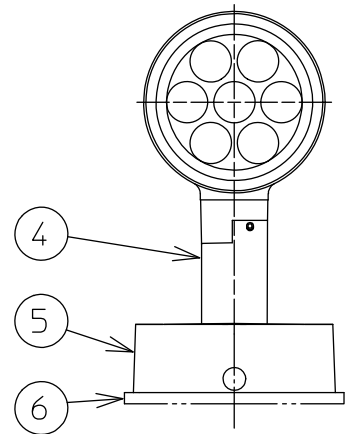

姿図

2-M4 六角穴付ボルト
六角レンチ(付属)呼び3

2-M3 六角穴付虫ネジ
六角レンチ(付属)呼び1.5

定格光束	1120Lm
LED照明器具の固有エネルギー消費効率	74.6Lm/W
LED光源寿命	40000時間

⚠ 安全に関するご注意

- この器具は、一般通常環境の屋外防雨形天井付・壁付・床付兼用器具です。一般通常環境以外の所、浴室、サウナ風呂、湿気の多い所では使用しないでください。落下・感電・火災の原因になります。
- 電源電圧は、定格電圧±6%内でご使用ください。感電・火災の原因になります。
- 照射部分が枝や葉などで覆われないようにご注意ください。樹木の立ち枯れや、器具焼損の原因になります。また、樹木の成長や枯葉の堆積も考慮してください。感電・火災の原因になります。
- 器具の取付面は、ベースパッキンの大きさ以上の平らな面に仕上げてください。感電・火災の原因になります。
- この器具は木ねじ取付専用器具です。必ず木ねじ(2本)で補強材のある位置に取付けてください。落下の原因になります。

No.	部品名	材質	備考	機能	防雨用	特記事項
7				取付場所	屋外 天井付・壁付・床付兼用	1/2照度角 11° 制御レンズ付 絶縁台別売(DP-11795) 調光器併用不可 フード別売(LZA-90790) スパイク別売(LZA-90380) 傾斜天井にも取付可能
6	ベースパッキン	EPT t=5.0	黒	電源接続	口出し線	
5	フランジ	アルミダイカスト	黒塗装	消費電力	15 W 定格電圧 100/200/242V	
4	アーム	アルミダイカスト	黒塗装	電気容量	18/21/23VA	
3	レンズ	アクリル	透明	LED 付 交換不可	LED 15W 演色性 Ra83 電球色 (2700K)	
2	前面カバー	強化ガラス	透明			
1	本体	アルミダイカスト	黒塗装	器具重量	約 1.2 kg	
No.	部品名	材質	備考	器具重量	約 1.2 kg	山西 鹿毛 ⑦