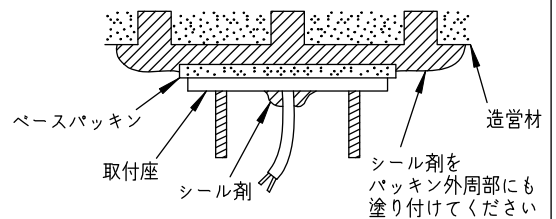

姿図

2-M4 六角穴付ボルト
六角レンチ(付属)呼び3

2-M3 六角穴付虫ネジ
六角レンチ(付属)呼び1.5

定格光束	1120Lm
LED照明器具の固有エネルギー消費効率	74.6Lm/W
LED光源寿命	40000時間

⚠ 安全に関するご注意

- この器具は、一般通常環境の屋外防雨形天井付・壁付・床付兼用器具です。一般通常環境以外の所、浴室、サウナ風呂、湿気の多い所では使用しないでください。落下・感電・火災の原因になります。
- 電源電圧は、定格電圧±6%内でご使用ください。感電・火災の原因になります。
- 照射部分が枝や葉などで覆われないようにご注意ください。樹木の立ち枯れや、器具焼損の原因になります。また、樹木の成長や枯葉の堆積も考慮してください。感電・火災の原因になります。
- 器具の取付面は、ベースパッキンの大きさ以上の平らな面に仕上げてください。感電・火災の原因になります。
- この器具は木ねじ取付専用器具です。必ず木ねじ(2本)で補強材のある位置に取付けてください。落下の原因になります。

No.	部品名	材質	備考	機能	防雨用	特記事項
7				取付場所	屋外 天井付・壁付・床付兼用	1/2照度角 11° 制御レンズ付 絶縁台別売(DP-11795) 調光器併用不可 フード別売(LZA-90790) スパイク別売(LZA-90380) 傾斜天井にも取付可能
6	ベースパッキン	EPT t=5.0	黒	電源接続	口出し線	
5	フランジ	アルミダイカスト	黒塗装	消費電力	15 W 定格電圧 100/200/242V	
4	アーム	アルミダイカスト	黒塗装	電気容量	18/21/23VA	
3	レンズ	アクリル	透明	LED 付 交換不可	LED 15W 演色性 Ra83 電球色 (2700K)	
2	前面カバー	強化ガラス	透明			
1	本体	アルミダイカスト	黒塗装	器具重量	約 1.2 kg	
No.	部品名	材質	備考	器具重量	約 1.2 kg	山西 鹿毛 ⑦