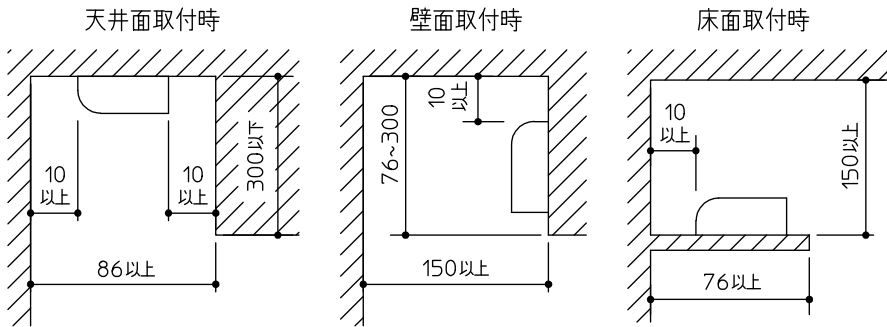

最小施工寸法

注)必ず木ネジで補強材のある位置に取り付けてください。
 下記寸法は温度性能を満たすために必要な最小寸法です。
 施工の際は器具取付けが容易に行えるようにご配慮ください。

姿図

※懐が狭く、器具取付けが困難な場合は、別売L型取付金具(DP-39995)を使用して取付けできます。(天井・壁・床 取付可能)

⚠ 安全に関するご注意

- この器具は、一般通常環境の屋内天井直付・壁(縦・横向)取付・床直付兼用器具です。一般通常環境以外の所、屋外、浴室、サウナ風呂、湿気の多い所、水気のかかる所では使用しないでください。落下・感電・火災の原因になります。
- 電源電圧は、定格電圧±6%内でご使用ください。感電・火災の原因になります。
- この器具は木ねじ取付専用器具です。落下防止のため、必ず木ねじ(2本)で補強材のある位置に取り付けてください。
- ガス機器等の温度の高くなるもの上に取付けしないでください。火災の原因になります。
- LEDにはバラツキがあり、同一品番であっても商品ごとに発光色、明るさ、点灯時間(始動時間)が異なる場合があります。

定格光束	1850lm
LED照明器具の固有エネルギー消費効率	123.3Lm/W
LED光源寿命	40000時間

				機能 一般用			特記事項
7				取付場所	屋内 天井・壁(縦・横向)・床付兼用		
6				電源接続	端子台		
5				消費電力	15 W	定格電圧 100 V	
4	側面カバー	ABS樹脂	白	電気容量	16 VA		
3	カバー	ポリカーボネイト	乳白(マット)	LED付 交換不可	LED 15W 演色性 Ra83 昼白色(5000K)		スイッチ無し
2	本体カバー	アルミ型材	白アルマイト				
1	本体	アルミ型材	白アルマイト				
No.	部品名	材質	備考	器具重量	約 1.3 kg		谷口 森 ⑤