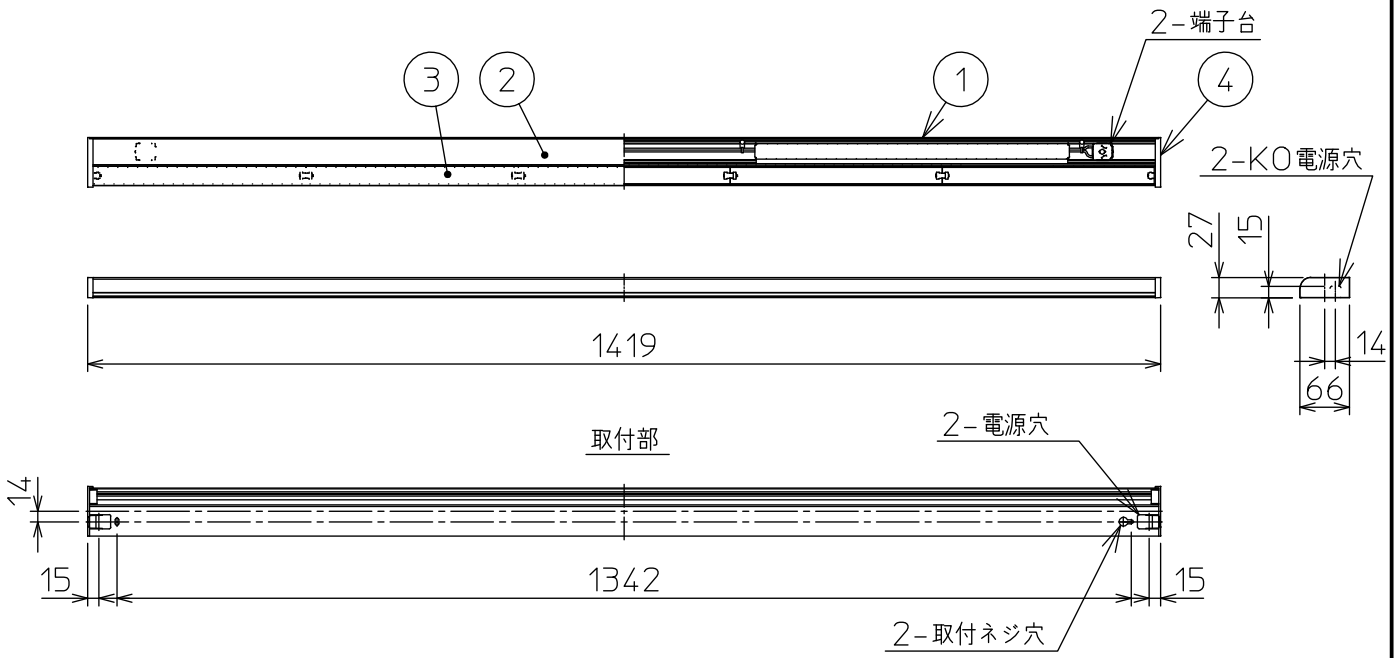

最小施工寸法

注)必ず木ネジで補強材のある位置に取り付けてください。
 下記寸法は温度性能を満たすために必要な最小寸法です。
 施工の際は器具取付けが容易に行えるようにご配慮ください。

姿図

※懐が狭く、器具取付けが困難な場合は、別売L型取付金具(DP-39995)を使用して取付けできます。(天井・壁・床 取付可能)

⚠ 安全に関するご注意

- この器具は、一般通常環境の屋内天井直付・壁(縦・横向)取付・床直付兼用器具です。一般通常環境以外の所、屋外、浴室、サウナ風呂、湿気の多い所、水気のかかる所では使用しないでください。落下・感電・火災の原因になります。
- 電源電圧は、定格電圧±6%内でご使用ください。感電・火災の原因になります。
- この器具は木ねじ取付専用器具です。落下防止のため、必ず木ねじ(2本)で補強材のある位置に取り付けてください。
- ガス機器等の温度の高くなるもの上に取付けしないでください。火災の原因になります。
- LEDにはバラツキがあり、同一品番であっても商品ごとに発光色、明るさ、点灯時間(始動時間)が異なる場合があります。

定格光束	1850lm
LED照明器具の固有エネルギー消費効率	123.3Lm/W
LED光源寿命	40000時間

				機能 一般用			特記事項
7				取付場所	屋内 天井・壁(縦・横向)・床付兼用		
6				電源接続	端子台		
5				消費電力	15 W	定格電圧 100 V	
4	側面カバー	ABS樹脂	白	電気容量	16 VA		
3	カバー	ポリカーボネイト	乳白(マット)	LED付 交換不可	LED 15W 演色性 Ra83 昼白色(5000K)		スイッチ無し
2	本体カバー	アルミ型材	白アルマイト				
1	本体	アルミ型材	白アルマイト				
No.	部品名	材質	備考	器具重量	約 1.3 kg		谷口 森 ⑤