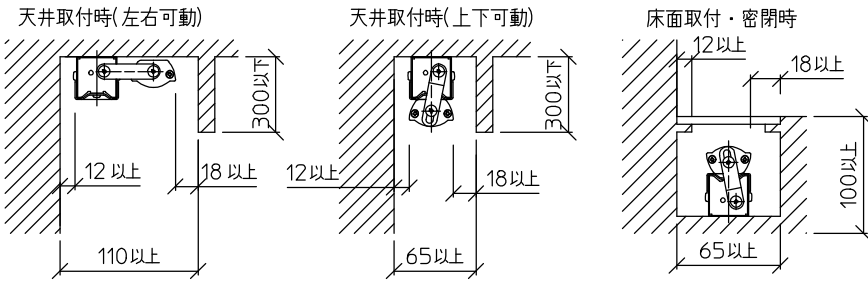

最小施工寸法: 単位 mm - 下記寸法は温度性能を満たすための寸法です。(光の広がりを考慮した寸法ではありません。) 施工の際は器具取付が容易に行えるようにご配慮ください。

姿図

※- 調光器の操作(急激にひねる等)により、器具ごとに消灯や明るさが揃うまでの時間、調光動作が異なったり、若干のちらつきが発生することがあります。これは器具の特性によるもので故障ではありません。

グリーン購入法適合

定格光束	680Lm
LED照明器具の固有エネルギー消費効率	97.1Lm/W
LED光源寿命	40000時間

安全に関するご注意

- この器具は、一般通常環境の屋内天井直付・壁付・床直付兼用器具です。一般通常環境以外の所、屋外、浴室、サウナ、湿気の多い所、水気のかかる所では使用しないでください。落下・感電・火災の原因になります。
- 電源電圧は、定格電圧±6%内でご使用下さい。感電・火災の原因になります。
- この器具は木ねじ取付専用器具です。必ず木ねじ(2本)で補強材のある位置に取付けてください。落下の原因になります。

No.	部品名	材質	備考	機能	一般用	特記事項	
7				取付場所	屋内 天井付・壁付・床付兼用	縦長付・横長付兼用 調光可能(1%~100%) 最大接続台数34台 ※別売部品 カラーバー赤 (LZA-92226・92227) カラーバー青 (LZA-92228・92229) 位相制御調光器 (LZA-90306E・92794) スイッチ無し	
6			電源接続	送り付端子台			
5			消費電力	7 W	定格電圧		100 V
4			電気容量	7 VA			
3	灯具	アルミ型材	シルバーアルマイト	LED 付 交換不可	LED 7W 演色性 Ra83 電球色(2700K)		
2	カバー	ポリカーボネート	乳白				
1	本体	亜鉛鋼板					
				器具重量	約 0.8 kg	谷口 藤山 ③	