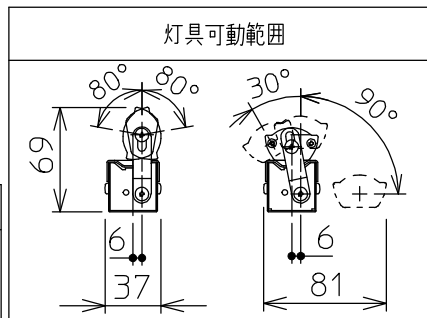

最小施工寸法: 単位 mm - 下記寸法は温度性能を満たすための寸法です。(光の広がりを考慮した寸法ではありません。) 施工の際は器具取付が容易に行えるようにご配慮ください。

姿図

※- 調光器の操作(急激にひねる等)により、器具ごとに消灯や明るさが揃うまでの時間、調光動作が異なったり、若干のちらつきが発生することがあります。これは器具の特性によるもので故障ではありません。

グリーン購入法適合

定格光束	680Lm
LED照明器具の固有エネルギー消費効率	97.1Lm/W
LED光源寿命	40000時間

No.	部品名	材質	備考	機能	一般用	特記事項	
7				取付場所	屋内 天井付・壁付・床付兼用	縦長付・横長付兼用 調光可能(1%~100%) 最大接続台数34台 ※別売部品 カラーバー赤 (LZA-92226・92227) カラーバー青 (LZA-92228・92229) 位相制御調光器 (LZA-90306E・92794) スイッチ無し	
6			電源接続	送り付端子台			
5			消費電力	7 W	定格電圧		100 V
4			電気容量	7 VA			
3	灯具	アルミ型材	シルバーアルマイト	LED 付 交換不可	LED 7W 演色性 Ra83 電球色(2700K)		
2	カバー	ポリカーボネート	乳白				
1	本体	亜鉛鋼板					
				器具重量	約 0.8 kg	谷口 藤山 ③	