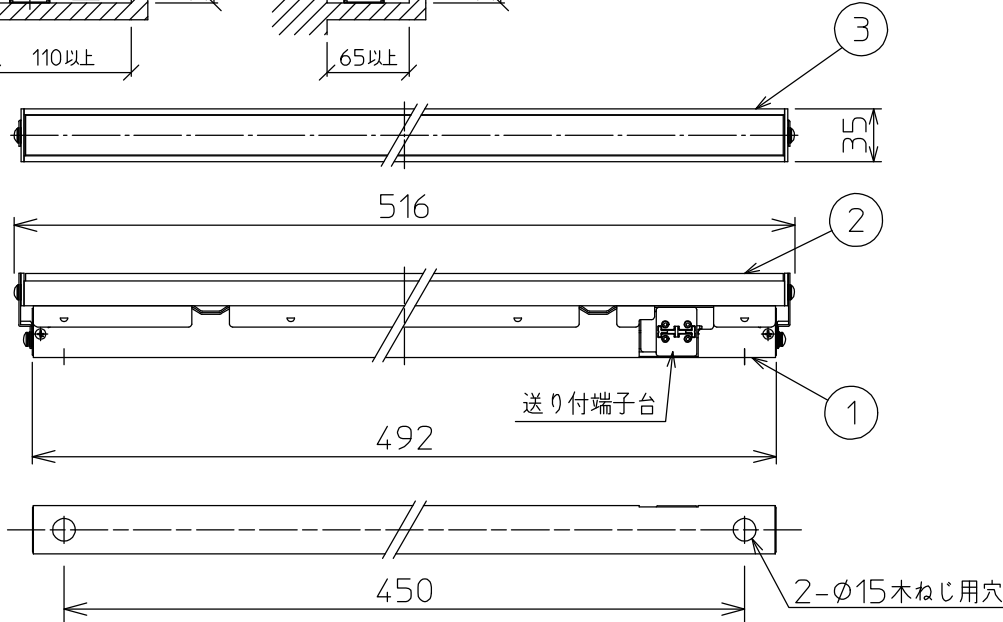

最小施工寸法: 単位 mm - 下記寸法は温度性能を満たすための寸法です。(光の広がりを考慮した寸法ではありません。) 施工の際は器具取付が容易に行えるようにご配慮ください。

姿図

※- 調光器の操作(急激にひねる等)により、器具ごとに消灯や明るさが揃うまでの時間、調光動作が異なったり、若干のちらつきが発生することがあります。これは器具の特性によるもので故障ではありません。

グリーン購入法適合

定格光束	680Lm
LED照明器具の固有エネルギー消費効率	97.1Lm/W
LED光源寿命	40000時間

No.	部品名	材質	備考	機能	一般用	特記事項	
7				取付場所	屋内 天井付・壁付・床付兼用	縦長付・横長付兼用 調光可能(1%~100%) 最大接続台数34台 ※別売部品 カラーバー赤 (LZA-92226・92227) カラーバー青 (LZA-92228・92229) 位相制御調光器 (LZA-90306E・92794) スイッチ無し	
6			電源接続	送り付端子台			
5			消費電力	7 W	定格電圧		100 V
4			電気容量	7 VA			
3	灯具	アルミ型材	シルバーアルマイト	LED 付 交換不可	LED 7W 演色性 Ra83 電球色(2700K)		
2	カバー	ポリカーボネート	乳白				
1	本体	亜鉛鋼板					
				器具重量	約 0.8 kg	谷口 藤山 ③	