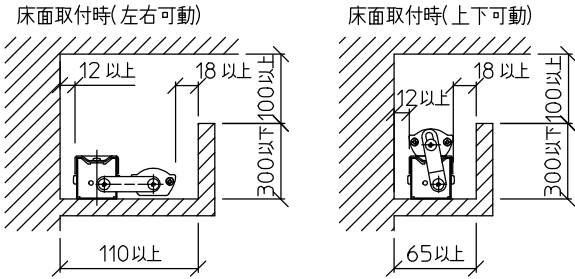

最小施工寸法: 単位 mm - 下記寸法は温度性能を満たすための寸法です。(光の広がりを考慮した寸法ではありません。) 施工の際は器具取付が容易に行えるようにご配慮ください。

姿図

※- 調光器の操作(急激にひねる等)により、器具ごとに消灯や明るさが揃うまでの時間、調光動作が異なったり、若干のちらつきが発生することがあります。これは器具の特性によるもので故障ではありません。

グリーン購入法適合

定格光束	680Lm
LED照明器具の固有エネルギー消費効率	97.1Lm/W
LED光源寿命	40000時間

No.	部品名	材質	備考	機能	一般用	特記事項	
7				取付場所	屋内 天井付・壁付・床付兼用	縦長付・横長付兼用 調光可能(1%~100%) 最大接続台数34台 ※別売部品 カラーバー赤 (LZA-92226・92227) カラーバー青 (LZA-92228・92229) 位相制御調光器 (LZA-90306E・92794) スイッチ無し	
6			電源接続	送り付端子台			
5			消費電力	7 W	定格電圧		100 V
4			電気容量	7 VA			
3	灯具	アルミ型材	シルバーアルマイト	LED 付 交換不可	LED 7W 演色性 Ra83 電球色(2700K)		
2	カバー	ポリカーボネート	乳白				
1	本体	亜鉛鋼板					
				器具重量	約 0.8 kg	谷口 藤山 ③	