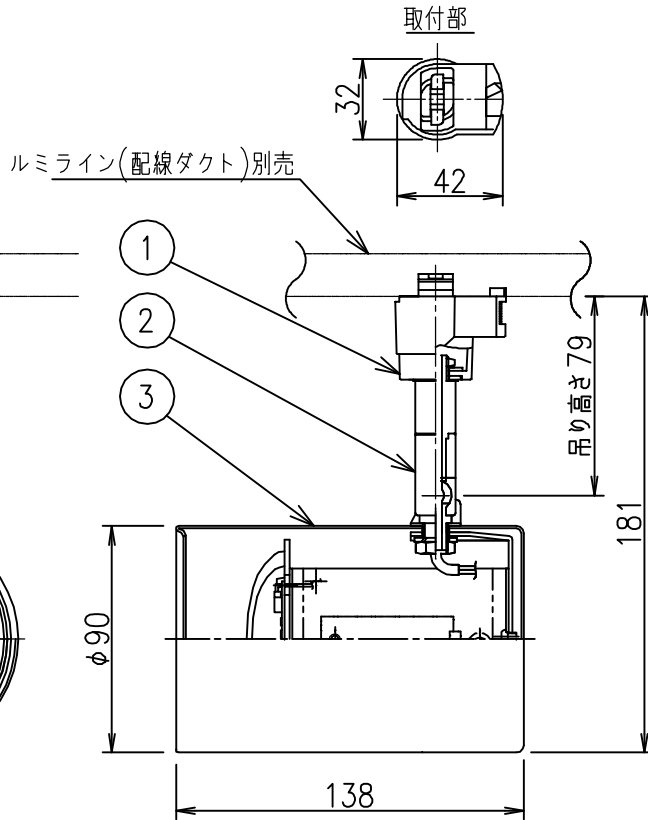

姿図

△ ダクトレールの壁面取付について

- ダクトレールを壁面に取付ける場合は下記の制限があります。厳守の上、ご使用ください。(電気設備技術基準解釈第165条)
- 直付専用型のダクトレールをご使用ください。
 - 人が容易に触れるおそれのない場所(床面から1.8m超)に取付けてください。
 - 必ず横向きでご使用ください。
 - 突起部が下になるように取付けてください。
 - 必ずダクトレールカバーを付けて、塵埃の侵入を防いでください。

△ 安全に関するご注意

- この器具は、一般通常環境の屋内配線ダクト取付専用器具です。一般通常環境以外の所、屋外、湿気の多い所、水気のかかる所、床面では使用しないでください。落下・感電・火災の原因になります。
- 電源電圧は、定格電圧±6%以内でご使用下さい。感電・火災の原因になります。
- 被照射面までの距離は器具本体表示または説明書に従って0.1m以上離して施工してください。被照射物の変質・変色または火災の原因になります。

1グループの設定可能台数	
iOS 10台まで	
AndroidOS 5台まで	
定格光束	550Lm
LED照明器具の固有エネルギー消費効率	72.4Lm/W
LEDモジュール寿命	40000時間

				機能			特記事項 1/2照度角60° 調光機能付(5%~100%) 調色機能付(5000K~2700K) 調光器併用不可 *Bluetooth®による調光調色機能付 *必ず壁スイッチをご使用ください。 注)壁付の際は「ダクトレールの壁面取付について」を厳守のうえご使用ください。 スイッチ無し
				一般用			
7				取付場所	屋内 ルミライン取付専用		
6				電源接続	ルミライン用プラグ		
5				消費電力	7.6 W	定格電圧 100 V	
				電気容量	14 VA		
3	本体	鋼板	白塗装	LED付 交換不可	LED7.6W 演色性 Ra83 電球色-昼白色 (2700K~5000K)		
2	自在器	真鍮	白塗装				
1	プラグ	ポリカーボネート	白				
No.	部品名	材質	備考	器具重量	約 0.5 kg		峠田 老田 ③