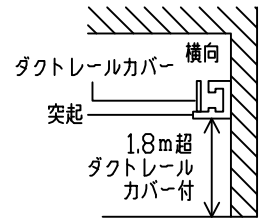

姿図

△ ダクトレールの壁面取付について

- ダクトレールを壁面に取付ける場合は下記の制限があります。厳守の上、ご使用ください。(電気設備技術基準解釈第165条)
- 直付専用型のダクトレールをご使用ください。
 - 人が容易に触れるおそれのない場所(床面から1.8m超)に取付けてください。
 - 必ず横向きでご使用ください。
 - 突起部が下になるように取付けてください。
 - 必ずダクトレールカバーを付けて、塵埃の侵入を防いでください。