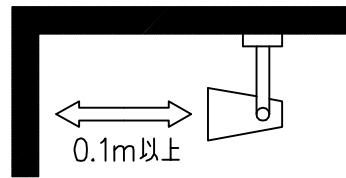

1グループの設定可能台数	
iOS 10台まで	
AndroidOS 5台まで	
定格光束	550Lm
LED照明器具の固有エネルギー消費効率	72.4Lm/W
LEDモジュール寿命	40000時間

				機能			特記事項 1/2照度角60° 調光機能付(5%~100%) 調色機能付(5000K~2700K) 調光器併用不可 *Bluetooth®による調光調色機能付 *必ず壁スイッチをご使用ください。 注)壁付の際は「ダクトレールの壁面取付について」を厳守のうえご使用ください。 スイッチ無し
				一般用			
7				取付場所	屋内 ルミライン取付専用		
6				電源接続	ルミライン用プラグ		
5				消費電力	7.6 W	定格電圧 100 V	
				電気容量	14 VA		
3	本体	鋼板	白塗装	LED付 交換不可	LED7.6W 演色性 Ra83 電球色-昼白色 (2700K~5000K)		
2	自在器	真鍮	白塗装				
1	プラグ	ポリカーボネート	白				
No.	部品名	材質	備考	器具重量	約 0.5 kg		峠田 老田 ③