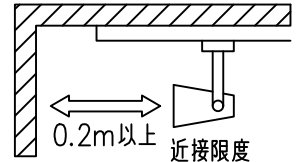

定格光束	1460Lm
LED照明器具の固有エネルギー消費効率	58.4Lm/W
LED光源寿命	40000時間

⚠ 安全に関するご注意

- この器具は、一般通常環境の屋内配線ダクト取付専用器具です。一般通常環境以外の所、傾斜天井、屋外、湿気の多い所、水気のかかる所、浴室、サウナ風呂、壁面、床面では使用しないでください。落下・感電・火災の原因になります。
- 電源電圧は、器具銘板に記載されている定格電圧±6%内でご使用下さい。感電・火災の原因になります。
- 単体では使用できません。器具本体表示または、説明書に従って適正な組み合わせでご使用ください。落下・感電・火災の原因になります。
- ガス機器等の温度の高くなるものの上に取り付けしないでください。火災の原因になります。
- LEDにはバツキがあり、同一型番であっても商品ごとに発光色、明るさ、点灯時間が異なる場合があります。
- 被照射面までの距離は器具本体表示または説明書に従って0.2m以上離して施工してください。被照射物の変質・変色または火災の原因になります。

				機能 一般用		特記事項 1/2照度角 10° 制御レンズ付 調光器併用不可
				取付場所	屋内 ルミライン取付専用	
				電源接続	ルミライン用プラグ	
				消費電力	25 W 定格電圧 100 V	
				電気容量	26VA	
4	レンズ	ポリカーボネイト	透明	LED 付 交換不可	LED25W 演色性 Ra83 電球色 (2700K)	スイッチ無し
3	灯具	アルミダイカスト	白塗装			
2	アーム	アルミダイカスト	白塗装			
1	電源ケース	ポリカーボネイト	白			
No.	部品名	材質	備考	器具重量	約 0.9 kg	鹿毛 狩野 ③