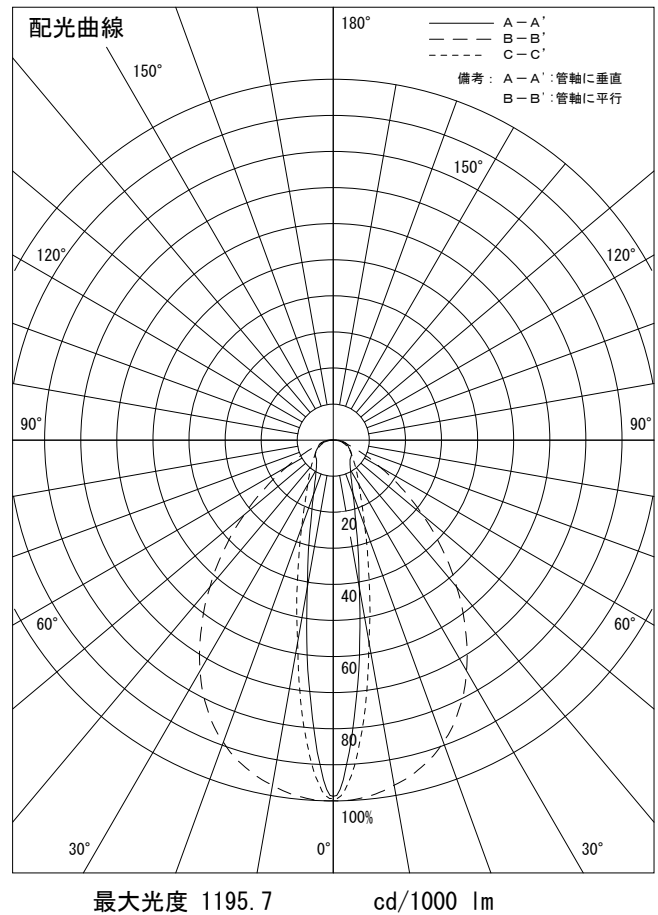

姿図

品番	LZY-92858YT
光源	LED 19W 3000K
定格光束	2300 lm
1/2照度角	A-A' 16° B-B' 59°
ビーム角	A-A' 16° B-B' 80°

器具効率	100.0 %
上方光束	0.0 %
下方光束	100.0 %
器具間隔 最大限 (取付高さH)	A 0.29 H
	B 1.13 H
保守率	良 0.67
	中 0.63
	否 0.56

反射率 (%)	天井	80			70			50			30			0	
		壁	50	30	10	50	30	10	50	30	10	50	30	10	0
	床	20			20			20			20			0	
室指数		照 明 率 (× 0.01)													
0.6	58	51	46	57	50	46	56	50	45	55	49	45	43		
0.8	67	59	54	66	59	54	64	58	54	63	57	53	51		
1	74	67	62	73	66	61	71	65	61	69	64	60	58		
1.25	81	74	69	80	73	68	78	72	68	75	71	67	64		
1.5	86	80	74	85	79	74	82	77	73	80	75	72	69		
2	93	88	83	92	87	82	89	84	81	86	82	79	76		
2.5	98	93	89	96	92	88	93	89	86	90	87	84	80		
3	102	97	93	100	96	92	96	93	90	93	90	88	84		
4	105	102	99	103	100	97	100	97	94	96	94	92	87		
5	108	105	102	106	103	100	102	99	97	98	96	94	90		

A-A'

B-B'

注) 保守率は、含みません。