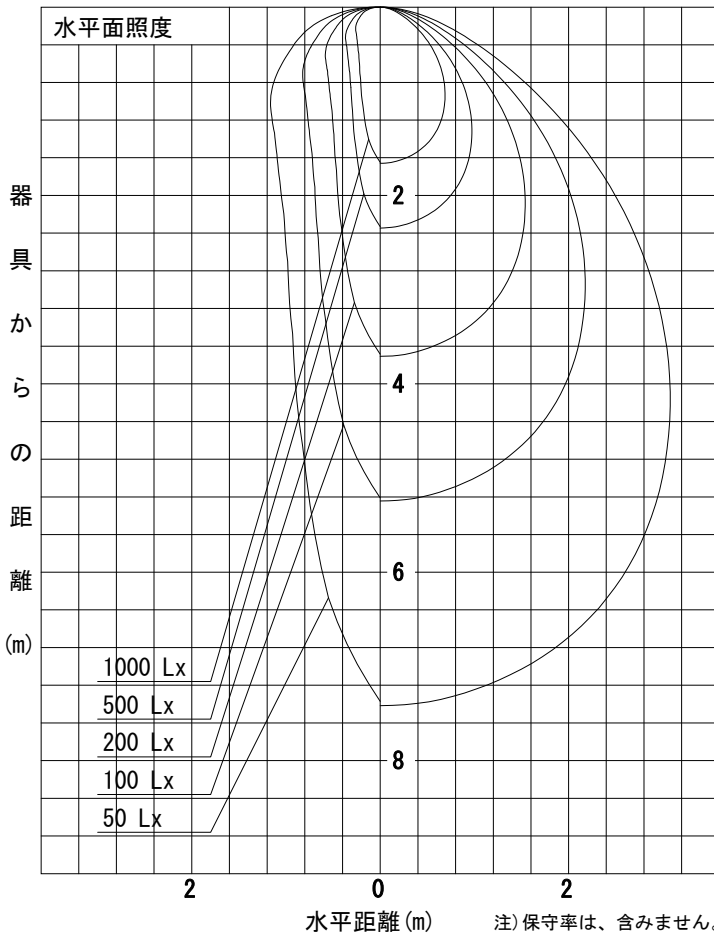

姿図

品番	LZY-92858YT
光源	LED 19W 3000K
定格光束	2300 lm
1/2照度角	A-A' 16° B-B' 59°
ビーム角	A-A' 16° B-B' 80°

器具効率	100.0 %
上方光束	0.0 %
下方光束	100.0 %
器具間隔 最大限 (取付高さH)	A 0.29 H
	B 1.13 H
保守率	良 0.67
	中 0.63
	否 0.56

反射率 (%)	天井	80			70			50			30			0
		壁	50	30	10	50	30	10	50	30	10	50	30	10
	床	20			20			20			20			0
室指数		照 明 率 (× 0.01)												
0.6	58	51	46	57	50	46	56	50	45	55	49	45	43	
0.8	67	59	54	66	59	54	64	58	54	63	57	53	51	
1	74	67	62	73	66	61	71	65	61	69	64	60	58	
1.25	81	74	69	80	73	68	78	72	68	75	71	67	64	
1.5	86	80	74	85	79	74	82	77	73	80	75	72	69	
2	93	88	83	92	87	82	89	84	81	86	82	79	76	
2.5	98	93	89	96	92	88	93	89	86	90	87	84	80	
3	102	97	93	100	96	92	96	93	90	93	90	88	84	
4	105	102	99	103	100	97	100	97	94	96	94	92	87	
5	108	105	102	106	103	100	102	99	97	98	96	94	90	

A-A'

B-B'

注) 保守率は、含みません。