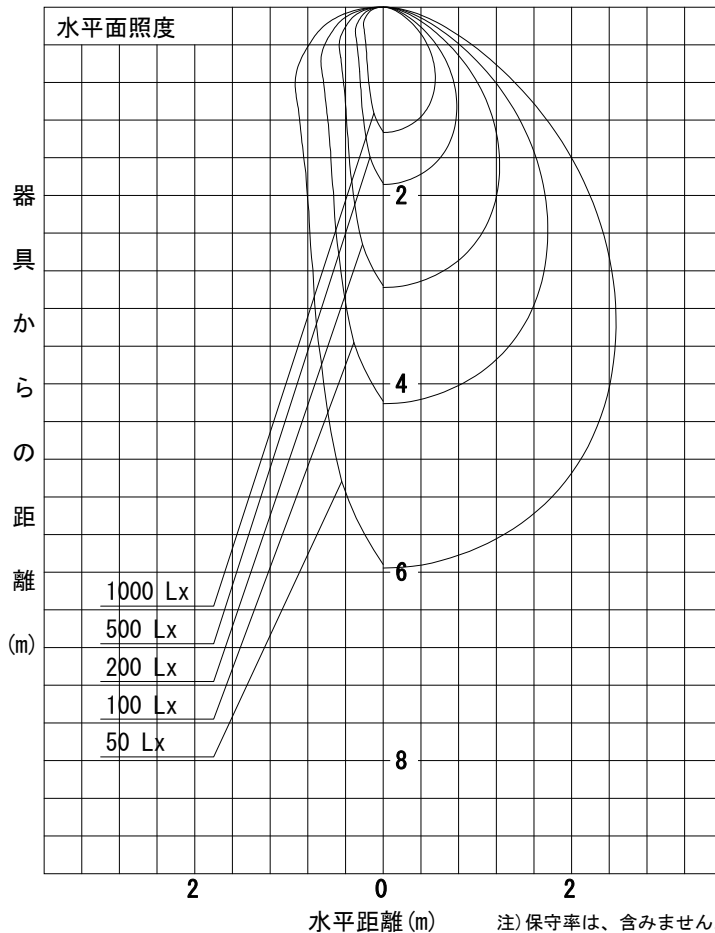

姿図

品番	LZY-92856LT
光源	LED 13.5W 2700K
定格光束	1470.0 lm
1/2照度角	A-A' 16° B-B' 59°
ビーム角	A-A' 16° B-B' 80°

器具効率	100.0 %
上方光束	0.0 %
下方光束	100.0 %
器具間隔 最大限 (取付高さH)	A 0.29 H
	B 1.13 H
保守率	良 0.67
	中 0.63
	否 0.56

反射率 (%)	天井	80			70			50			30			0
		壁	50	30	10	50	30	10	50	30	10	50	30	10
	床	20			20			20			20			0
室指数		照 明 率 (× 0.01)												
0.6		58	51	46	58	51	46	56	50	46	55	50	46	44
0.8		67	60	55	66	59	54	65	59	54	63	58	54	52
1		75	68	62	74	67	62	72	66	61	70	65	61	58
1.25		82	75	69	81	74	69	78	73	68	76	71	67	65
1.5		87	80	75	85	79	75	83	78	73	80	76	72	69
2		94	89	84	93	87	83	90	85	81	87	83	80	77
2.5		99	94	90	97	93	89	94	90	87	91	88	85	81
3		102	98	94	101	97	93	97	94	91	94	91	88	85
4		106	103	100	104	101	98	100	98	95	97	95	93	88
5		109	106	103	107	104	101	103	100	98	99	97	95	90

A-A'

B-B'

注) 保守率は、含みません。