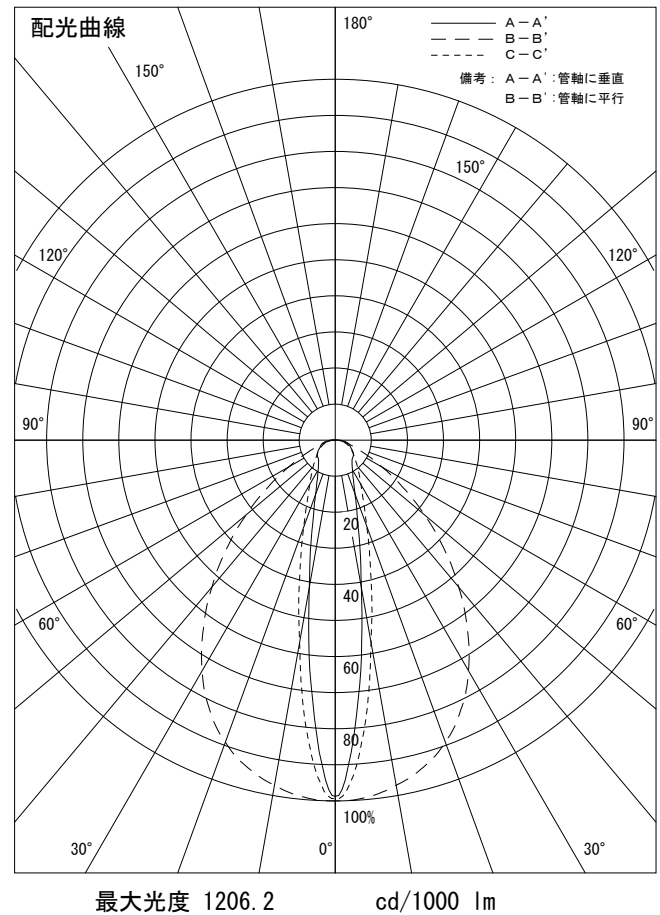

品番	LZY-92856LT
光源	LED 13.5W 2700K
定格光束	1470.0 lm
1/2照度角	A-A' 16° B-B' 59°
ビーム角	A-A' 16° B-B' 80°

器具効率	100.0 %
上方光束	0.0 %
下方光束	100.0 %
器具間隔 最大限 (取付高さH)	A 0.29 H
	B 1.13 H
保守率	良 0.67
	中 0.63
	否 0.56

反射率 (%)	天井	80			70			50			30			0	
		壁	50	30	10	50	30	10	50	30	10	50	30	10	0
	床	20			20			20			20			0	
室指数		照 明 率 (× 0.01)													
0.6		58	51	46	58	51	46	56	50	46	55	50	46	44	
0.8		67	60	55	66	59	54	65	59	54	63	58	54	52	
1		75	68	62	74	67	62	72	66	61	70	65	61	58	
1.25		82	75	69	81	74	69	78	73	68	76	71	67	65	
1.5		87	80	75	85	79	75	83	78	73	80	76	72	69	
2		94	89	84	93	87	83	90	85	81	87	83	80	77	
2.5		99	94	90	97	93	89	94	90	87	91	88	85	81	
3		102	98	94	101	97	93	97	94	91	94	91	88	85	
4		106	103	100	104	101	98	100	98	95	97	95	93	88	
5		109	106	103	107	104	101	103	100	98	99	97	95	90	

A-A'

B-B'