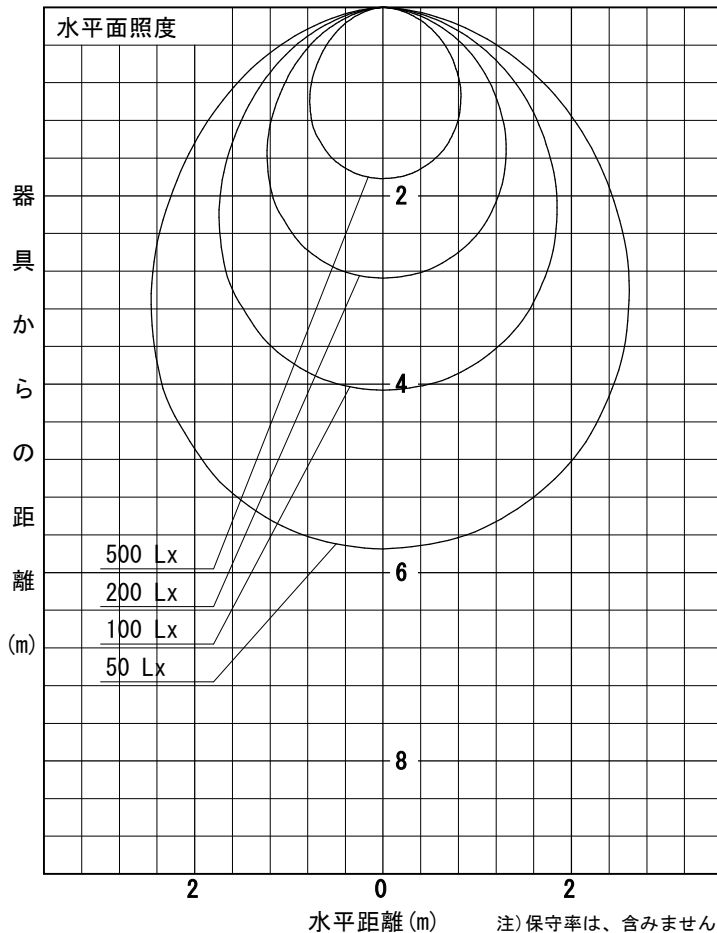

姿図

品番	LLY-7065LUW
光源	LED 37.5W 2700K
定格光束	3700.0 lm
1/2照度角	A-A' 59° B-B' 62°
ビーム角	A-A' 84° B-B' 94°

器具効率	100.0 %
上方光束	0.0 %
下方光束	100.0 %
器具間隔 最大限 (取付高さH)	A 1.14 H
	B 1.20 H
保守率	良 0.69
	中 0.67
	否 0.63

反射率 (%)	天井	80			70			50			30			0
		壁	50	30	10	50	30	10	50	30	10	50	30	10
	床	20			20			20			20			0
室指数		照 明 率 (× 0.01)												
0.6		52	45	39	52	44	39	51	44	39	49	43	39	37
0.8		62	54	49	62	54	49	60	53	48	58	52	48	46
1		71	63	57	70	62	57	68	61	56	66	60	56	53
1.25		78	71	65	77	70	64	75	68	64	72	67	63	60
1.5		84	77	71	82	76	71	80	74	69	77	72	68	66
2		92	86	81	90	85	80	87	82	78	84	80	77	74
2.5		97	92	87	95	90	86	92	88	84	89	85	82	79
3		101	96	92	99	95	91	95	92	89	92	89	86	82
4		105	101	98	103	100	96	99	96	94	96	93	91	87
5		108	105	102	106	103	100	101	99	97	98	96	94	89

A-A'

B-B'

注)保守率は、含みません。