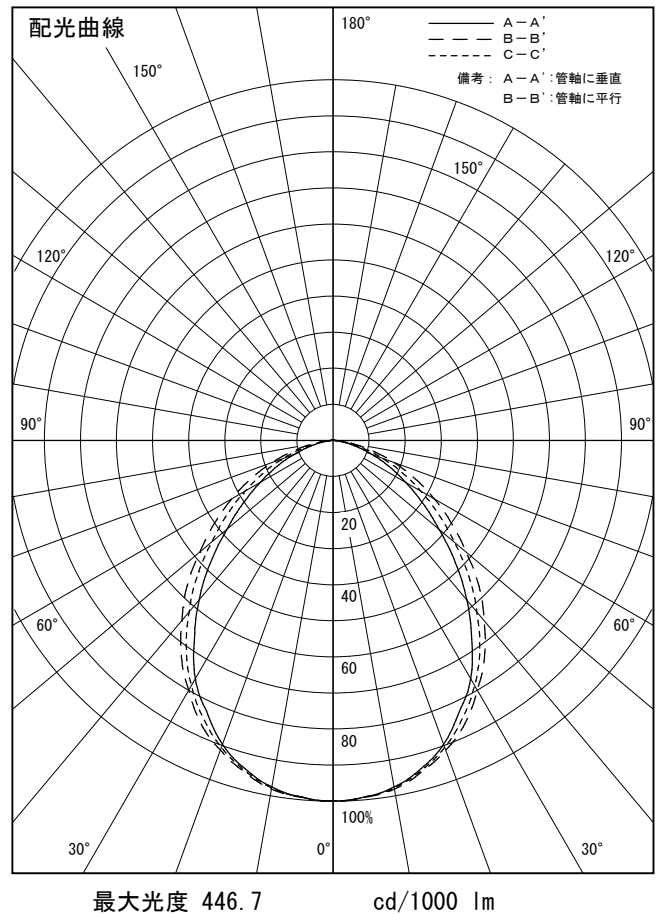

姿図

品番	LLY-7065LUW
光源	LED 37.5W 2700K
定格光束	3700.0 lm
1/2照度角	A-A' 59° B-B' 62°
ビーム角	A-A' 84° B-B' 94°

器具効率	100.0 %
上方光束	0.0 %
下方光束	100.0 %
器具間隔 最大限 (取付高さH)	A 1.14 H
	B 1.20 H
保守率	良 0.69
	中 0.67
	否 0.63

反射率 (%)	天井	80			70			50			30			0
		壁	50	30	10	50	30	10	50	30	10	50	30	10
	床	20			20			20			20			0
室指数		照 明 率 (× 0.01)												
0.6		52	45	39	52	44	39	51	44	39	49	43	39	37
0.8		62	54	49	62	54	49	60	53	48	58	52	48	46
1		71	63	57	70	62	57	68	61	56	66	60	56	53
1.25		78	71	65	77	70	64	75	68	64	72	67	63	60
1.5		84	77	71	82	76	71	80	74	69	77	72	68	66
2		92	86	81	90	85	80	87	82	78	84	80	77	74
2.5		97	92	87	95	90	86	92	88	84	89	85	82	79
3		101	96	92	99	95	91	95	92	89	92	89	86	82
4		105	101	98	103	100	96	99	96	94	96	93	91	87
5		108	105	102	106	103	100	101	99	97	98	96	94	89

A-A'

B-B'

注)保守率は、含みません。