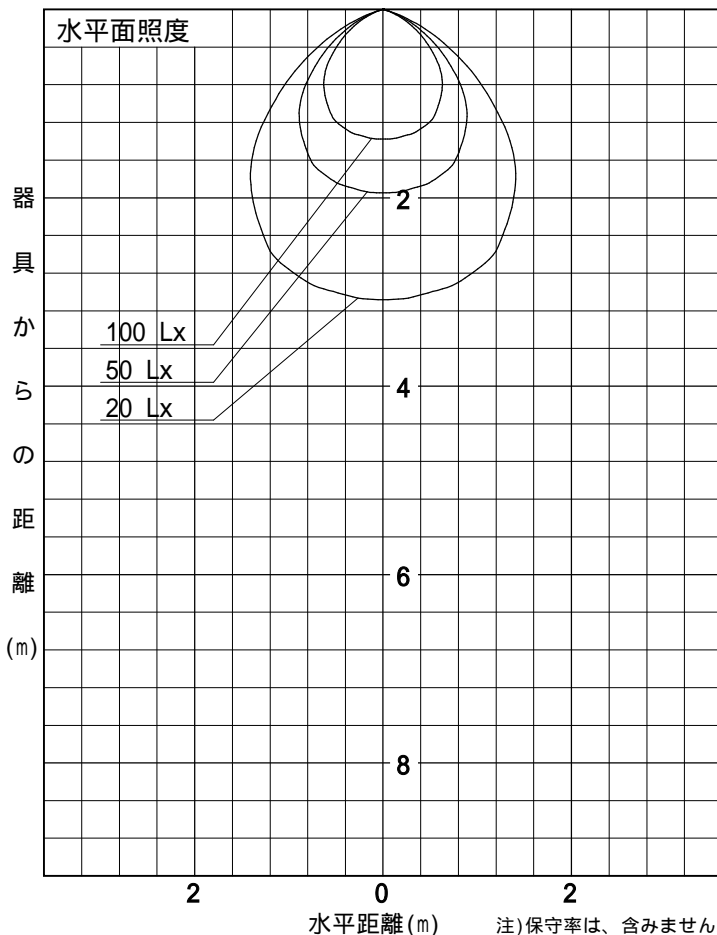

姿図

品番	DDL-102YB
光源	LED 6.8W 2700K
定格光束	370.0 lm
1/2照度角	64°
ビーム角	90°

器具効率	100.0 %
上方光束	0.0 %
下方光束	100.0 %
器具間隔 最大限 (取付高さH)	A 1.24 H
	B 1.24 H
保守率	良 0.67
	中 0.63
	否 0.56

反射率 (%)	天井	80			70			50			30			0
	壁	50	30	10	50	30	10	50	30	10	50	30	10	0
	床	20			20			20			20			0
室指数		照 明 率 ( × 0.01 )												
0.6	59	52	48	59	52	48	58	52	47	57	51	47	45	
0.8	70	63	58	69	62	58	67	61	57	66	61	57	55	
1	78	71	66	77	71	66	75	70	65	73	68	65	62	
1.25	85	79	74	84	78	74	82	77	73	80	75	72	69	
1.5	90	85	80	89	84	79	86	82	78	84	80	77	74	
2	98	93	89	96	92	88	93	89	86	90	87	85	81	
2.5	102	98	94	100	96	93	97	94	91	94	91	89	86	
3	105	101	98	103	100	97	100	97	95	97	94	92	88	
4	108	105	103	106	104	101	102	100	98	99	97	96	91	
5	110	108	105	108	106	104	104	102	101	100	99	98	93	