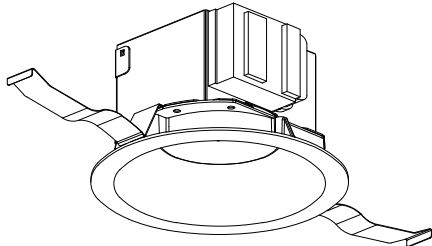

姿図

品番	DDL-102YB
光源	LED 6.8W 2700K
定格光束	370.0 lm
1/2照度角	64°
ビーム角	90°

器具効率	100.0 %
上方光束	0.0 %
下方光束	100.0 %
器具間隔 最大限 (取付高さH)	A 1.24 H
	B 1.24 H
保守率	良 0.67
	中 0.63
	否 0.56

反射率 (%)	天井	80			70			50			30			0
	壁	50	30	10	50	30	10	50	30	10	50	30	10	0
	床	20			20			20			20			0
室指数		照 明 率 ( × 0.01 )												
0.6	59	52	48	59	52	48	58	52	47	57	51	47	45	
0.8	70	63	58	69	62	58	67	61	57	66	61	57	55	
1	78	71	66	77	71	66	75	70	65	73	68	65	62	
1.25	85	79	74	84	78	74	82	77	73	80	75	72	69	
1.5	90	85	80	89	84	79	86	82	78	84	80	77	74	
2	98	93	89	96	92	88	93	89	86	90	87	85	81	
2.5	102	98	94	100	96	93	97	94	91	94	91	89	86	
3	105	101	98	103	100	97	100	97	95	97	94	92	88	
4	108	105	103	106	104	101	102	100	98	99	97	96	91	
5	110	108	105	108	106	104	104	102	101	100	99	98	93	