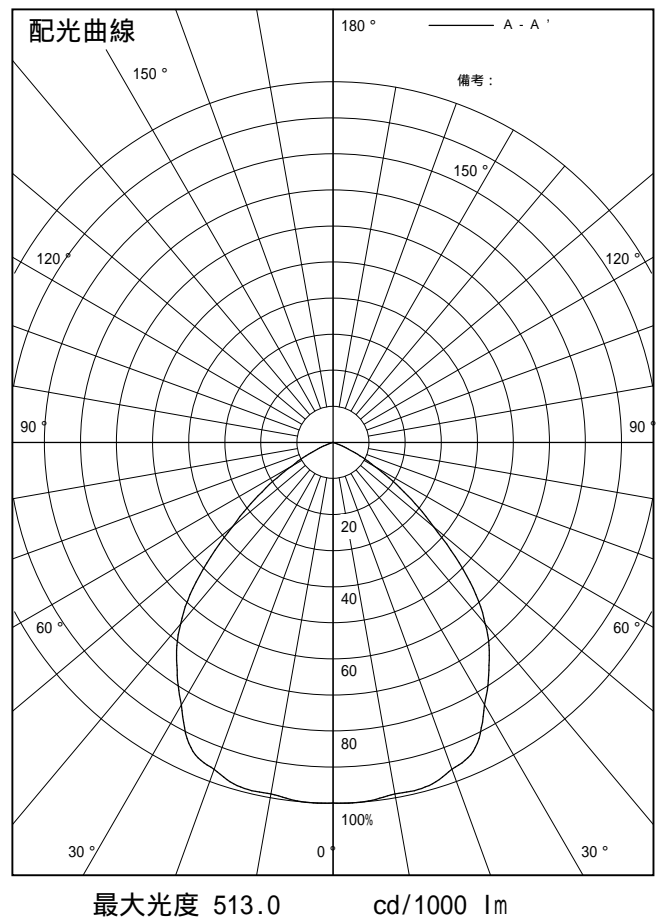

姿図

品番	DDL-102YB
光源	LED 6.8W 2700K
定格光束	370.0 lm
1/2照度角	64°
ビーム角	90°

器具効率	100.0 %
上方光束	0.0 %
下方光束	100.0 %
器具間隔 最大限 (取付高さH)	A 1.24 H
	B 1.24 H
保守率	良 0.67
	中 0.63
	否 0.56

反射率 (%)	天井	80			70			50			30			0
	壁	50	30	10	50	30	10	50	30	10	50	30	10	0
	床	20			20			20			20			0
室指数		照 明 率 ( × 0.01 )												
0.6	59	52	48	59	52	48	58	52	47	57	51	47	45	
0.8	70	63	58	69	62	58	67	61	57	66	61	57	55	
1	78	71	66	77	71	66	75	70	65	73	68	65	62	
1.25	85	79	74	84	78	74	82	77	73	80	75	72	69	
1.5	90	85	80	89	84	79	86	82	78	84	80	77	74	
2	98	93	89	96	92	88	93	89	86	90	87	85	81	
2.5	102	98	94	100	96	93	97	94	91	94	91	89	86	
3	105	101	98	103	100	97	100	97	95	97	94	92	88	
4	108	105	103	106	104	101	102	100	98	99	97	96	91	
5	110	108	105	108	106	104	104	102	101	100	99	98	93	