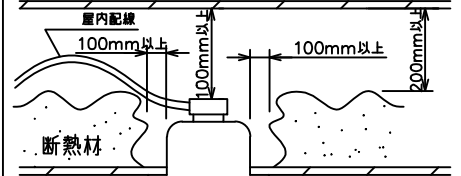

住宅以外の断熱施工天井でご使用の場合の施工方法

- 被照射面とは0.1m以上離してください。過熱による火災の原因となります。

- ロックウール等のやわらかい天井には取り付けしないでください。天井材破損・器具落下などの原因となります。
- ガス機器等の温度の高くなるものの上に取り付けしないでください。火災の原因となります。
- LEDにはバラツキがあり、同一型番であっても商品ごとに発光色、明るさ、点灯時間が異なる場合があります。

適合電源（別売）一覧

タイプ	品番	入力電圧	電気容量	埋込必要高
非調光用電源	LZA-91115E	100/200/242V	17/21/23VA	70mm
PWM制御調光用電源	LZA-91123E	100/200/242V	16/17/18VA	125mm
PWM0~100%調光用電源	LZA-93023	100/200/242V	16/17/18VA	125mm
DALI対応調光用電源	LZA-93005	100/200/242V	16/17/18VA	125mm
位相制御調光用電源	LZA-91120E	100V	17VA	95mm

定格光束	1020Lm
LED照明器具の固有エネルギー消費効率	68.0Lm/W
LED光源寿命	40000時間

No.	部品名	材質	備考	機能	一般用	特記事項
				取付場所	屋内 天井埋込専用	1/2照度角 40° 電源別売・別置 調光器別売
				電源接続	コネクタ	
				消費電力	15 W 定格電圧 - V	
				電気容量	適合電源（別売）一覧を参照	
				LED付 交換不可	LED15W 演色性 Ra83 温白色 (3500K)	スイッチ無し
5	取付バネ	ステンレス板				
4	枠	鋼板	白塗装			
3	コーン	鋼板	白塗装			
2	レンズ	ポリカーボネイト				
1	本体	アルミ板				
No.	部品名	材質	備考	器具重量	約 0.6 kg	鹿毛 狩野 ④