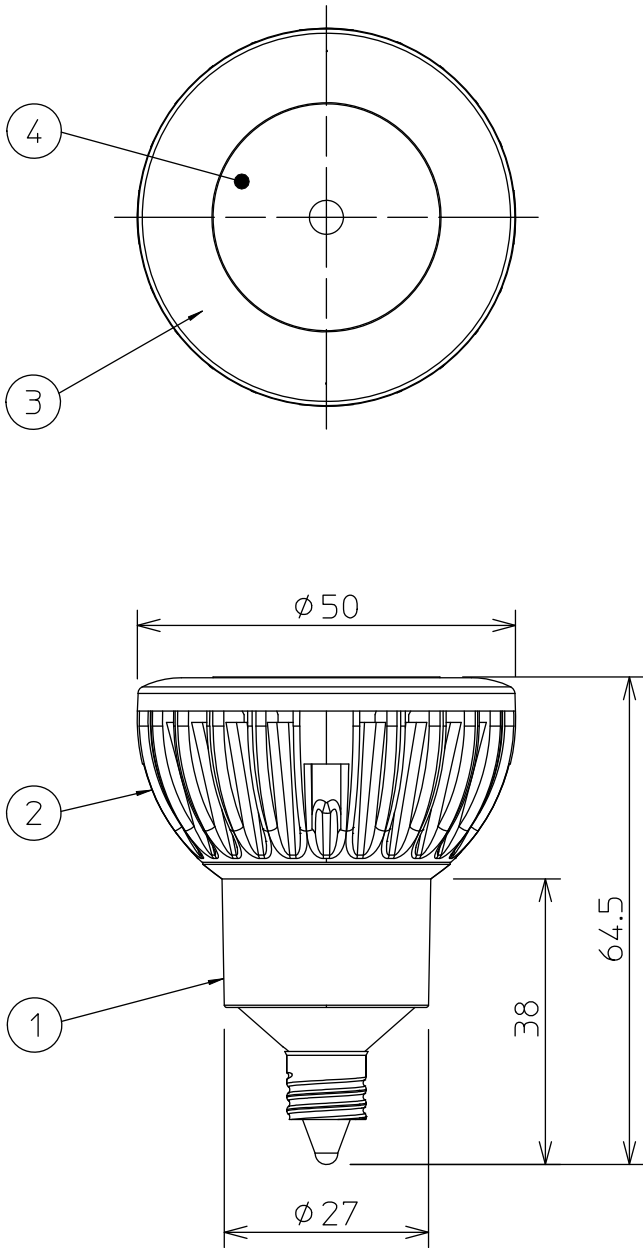

グリーン購入法適合

1. **⚠ 安全に関するご注意**
2. 非常用照明器具、誘導灯器具、水銀灯などHID器具、断熱材施工器具などでは絶対に使用しないでください。(適合表示器具を除く)(破損・発煙の原因)
   - 取り付け、取り外しや器具掃除の時は必ず電源を切って下さい。(感電の原因)
   - 紙や布などの燃えやすいものに近づけないで下さい。(火災の原因)
   - ランプはソケットに確実に取付けて下さい。(落下の原因)
   - 点灯中や消灯直後はランプが熱いので絶対に触れないでください。(ヤケドの原因)
   - 物をぶついたり、傷をつけたり、強く握ったりしないでください。(破損・ケガの原因)
   - 水滴のかかる状態や湿度の高いところで使用しないでください。(破損の原因)
   - このランプは必ず交流電源100V(50/60Hz)でご使用ください。直流電源では使用しないでください。
   - ランプの周囲温度が40℃を超える場所では使用しないでください。
   - 密閉形または密閉に近い器具では温度上昇が大きくなり、寿命が短くなるので使用しないでください。(適合表示器具を除く)
   - 使用器具の種類によって寸法的、熱的、その他の状況により使用できない場合があります。
   - 人感スイッチなど自動点滅装置や遅れスイッチなどには使用できない場合があります。

定格光束	385Lm
LED照明器具の固有エネルギー消費効率	67.5Lm/W
LEDモジュール寿命	30000時間

				機能	補助用	特記事項	
7				取付場所	1/2照度角 9° ビームの開き 9° 中心光度 7500cd 調光可能 20%~100% LED専用調光器をご使用ください。		
6				電源接続			
5				消費電力	5.7 W	定格電圧	100 V
4	レンズ	ポリカーボネイト	透明	電気容量	8 VA		
3	レンズホルダー	アルミダイカスト	白塗装	適合ランプ 付・別売	DECO-S50C LED 5.7W 演色性 Ra80 電球色 (2700K) □金 E11		
2	ヒートシンク	アルミダイカスト	白塗装				
1	本体	ポリカーボネイト	白				
No.	部品名	材質	備考	器具重量	約 0.1 kg		山根 山口 ③