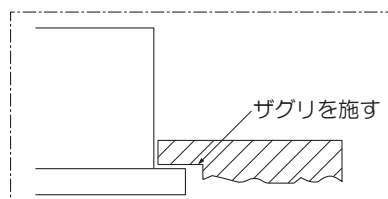

各部の名称

※下図は、簡略した図です。

1 取付け前の注意事項について

- 以下の天井に取付ける場合は、器具の取付バネと天井の間に必ず補強材(鉄板、木片等)を入れてください。
 - ・ロックウール等のやわらかい天井
 - ・珪酸カルシウム板の天井
- 取付面が充分乾燥してから器具を取付けてください。乾燥が不十分だと器具のメッキ部や塗装部が侵されたり、絶縁不良の原因となります。

- 表面に1mm以上の凹凸がある天井はザグリをし、平らにしてください。そのまま取付けると、光モレ・気密性の低下の原因となります。