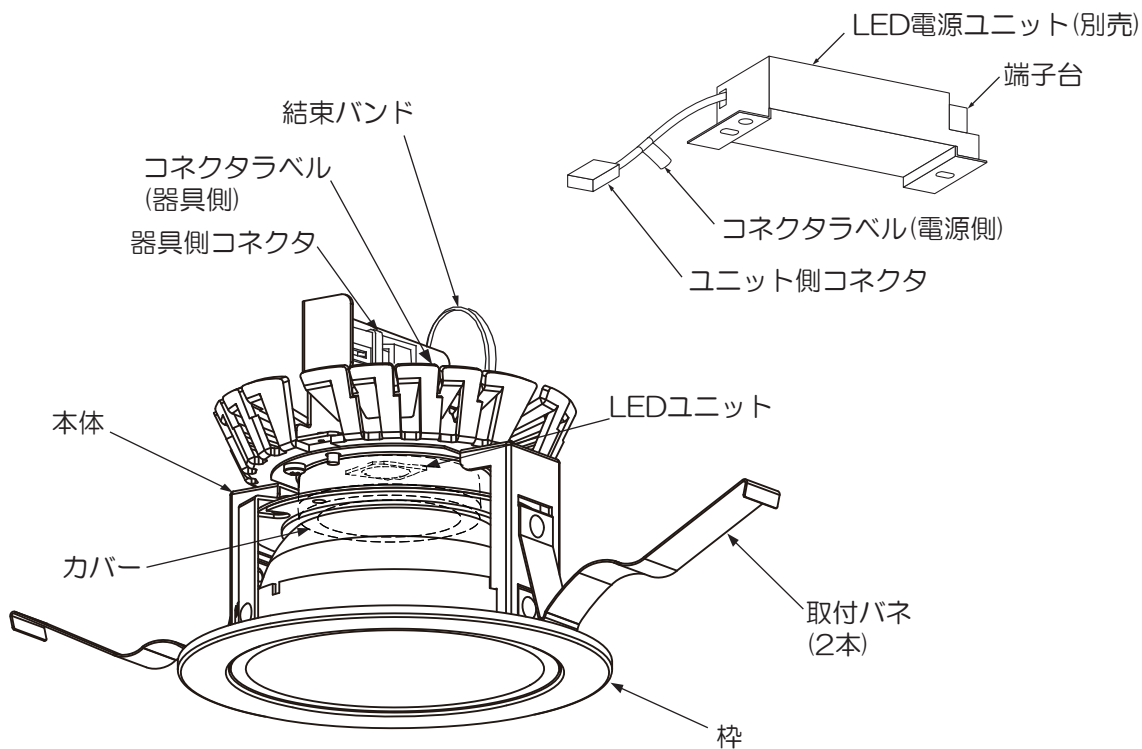

●施工前にこの説明書を必ずお読みのうえ、正しく施工してください。
また、お客様に必ずお渡しください。

仕様

- ●屋内専用
- ●天井取付専用(埋込式)
- ●M形
- ●バネ取付方式
- ●LEDユニットは交換不可
- ●適合LED電源ユニット専用

品番	LZD-92321LW	LZD-92321YW	LZD-92321AW	LZD-92321NW	LZD-92322LW	LZD-92322YW	LZD-92322AW	LZD-92322NW
配光	1/2照度角 40°				1/2照度角 60°			
LEDユニット	演色性 Ra96 Q+ 2700K	演色性 Ra96 Q+ 3000K	演色性 Ra96 Q+ 3500K	演色性 Ra96 Q+ 4000K	演色性 Ra96 Q+ 2700K	演色性 Ra96 Q+ 3000K	演色性 Ra96 Q+ 3500K	演色性 Ra96 Q+ 4000K
	LED光源寿命：40,000時間							
器具重量	約0.6kg							
電源接続	コネクタ							

適合LED電源ユニット (別売)	必要埋込高	入力電圧	品番
非調光タイプ(標準)	105mm	交流 100/200/242V兼用	LZA-90815E
非調光タイプ(省エネ)	105mm		LZA-91108E
PWM信号調光タイプ	135mm		LZA-90825E
位相制御タイプ	120mm	交流 100V	LZA-90822E

各部の名称

※下図は、簡略した図です。