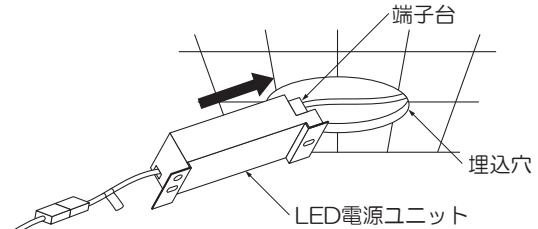

② 天井面を確認する

- 埋込穴と埋込必要高、取付可能天井厚を確認してください。

※埋込必要高は適合LED電源ユニットも合わせてご確認ください。

埋込穴
φ100~102

⚠ 警告

指定寸法以外の天井には取付けしないでください。落下の原因となります。

③ コネクタを接続する(作業前、必ず電源を切る)

- 接続の際に、器具側と電源側のコネクタラベル表示が合っているかを確認のうえ、作業してください。
- ユニット側コネクタを結束バンドに通し、器具側コネクタにツマミまで確実に差し込んでください。

⚠ 警告

コネクタの差し込みが不完全な場合、火災の原因となります。

<コネクタを取外す場合>

- ツマミを押しながら抜いてください。

④ LED電源ユニットに電源線を接続する(作業前、必ず電源を切る)

- LED電源ユニットの取扱説明書に従って電源線を接続してください。

⚠ 警告

適合電線を使用し、確実に接続してください。接続が不完全な場合、火災の原因となります。

定格以外の電圧では使用しないでください。火災・感電の原因となります。

⑤ LED電源ユニットを取付ける

- 埋込穴にLED電源ユニットを端子台側から押し込んでください。
 - LED電源ユニットは横転・逆転しないように施工してください。
- ※LED電源ユニットの取扱説明書を必ず確認してください。

⚠ 警告

取付けが不完全な場合、落下の原因となります。

⑥ 本体を取付ける

- ①②取付バネ(2本)を両手でせばめながら、埋込穴に本体をコネクタ側から挿入して押し上げてください。