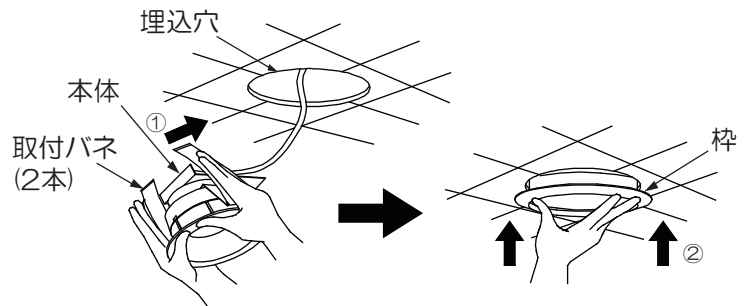

定格以外の電圧では使用しないでください。火災・感電の原因となります。

⑤ LED電源ユニットを取付ける

- 埋込穴にLED電源ユニットを端子台側から押し込んでください。
 - LED電源ユニットは横転・逆転しないように施工してください。
- ※LED電源ユニットの取扱説明書を必ず確認してください。

⚠ 警告

取付けが不完全な場合、落下の原因となります。

⑥ 本体を取付ける

- ①②取付バネ(2本)を両手でせばめながら、埋込穴に本体をコネクタ側から挿入して押し上げてください。