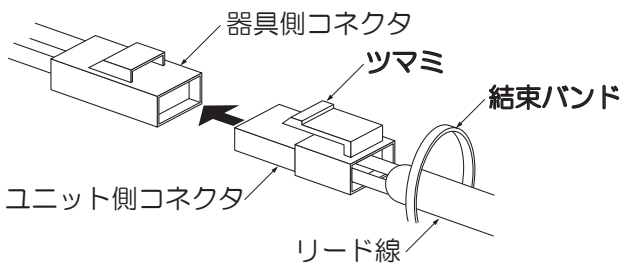

各部の名称

※下図は、簡略した図です。

1 取付け前の注意事項について

- 以下の天井に取付ける場合は、器具の取付バネと天井の間に必ず補強材(鉄板、木片等)を入れてください。
 - ・ロックウール等のやわらかい天井
 - ・珪酸カルシウム板の天井
- 取付面が充分乾燥してから器具を取付けてください。乾燥が不十分だと器具のメッキ部や塗装部が侵されたり、絶縁不良の原因となります。

- 表面に1mm以上の凹凸がある天井はザグリをし、平らにしてください。そのまま取付けると、光モレ・気密性の低下の原因となります。

② 天井面を確認する

- 埋込穴と埋込必要高、取付可能天井厚を確認してください。

※埋込必要高は適合LED電源ユニットも合わせてご確認ください。

埋込穴
φ100~102

⚠ 警告

指定寸法以外の天井には取付けしないでください。落下の原因となります。

③ コネクタを接続する(作業前、必ず電源を切る)

- 接続の際に、器具側と電源側のコネクタラベル表示が合っているかを確認のうえ、作業してください。
- ユニット側コネクタを結束バンドに通し、器具側コネクタにツマミまで確実に差し込んでください。