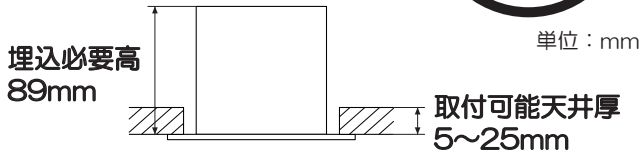

② 天井面を確認する

- ●埋込穴と埋込必要高、取付可能天井厚を確認してください。

※埋込必要高は適合LED電源ユニットも合わせてご確認ください。

埋込穴
φ100~102

⚠ 警告

指定寸法以外の天井には取付けしないでください。落下の原因となります。

③ コネクタを接続する(作業前、必ず電源を切る)

- ●接続の際に、器具側と電源側のコネクタラベル表示が合っているかを確認のうえ、作業してください。
- ●ユニット側コネクタを結束バンドに通し、器具側コネクタにツマミまで確実に差し込んでください。