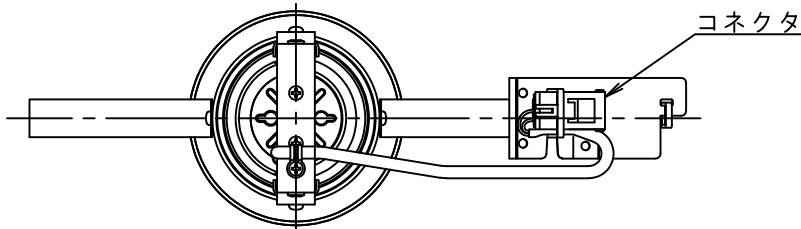

埋込穴寸法

姿図

安全に関するご注意

- この器具は、一般家庭の断热施工天井にはご使用できません。
- この器具は、一般通常環境の屋内天井埋込専用器具です。一般通常環境以外の所、浴室、サウナ風呂、屋外、湿気が多い所、傾斜天井、水気のかかる所、壁面、床面では使用しないでください。落下・感電・火災の原因となります。
- 電源電圧は、定格電圧±6%内でご使用下さい。感電・火災の原因となります。
- 電源線は器具に触れないように施工してください。誤った施工をしますと火災の原因となります。
- 断热施工の天井内に使用する場合には、下記の施工が必要です。誤った施工をしますと、火災の原因となります。屋内配線は、断热材・防音材の上側にくるようにして下さい。断热材・防音材で、器具本体の放熱穴をふさがないでください。断热材・防音材・天井材と器具は、100mm以上離してください。断热材・防音材の上部は最低200mm必要です。

- 照射面とは0.2m以上離してください。過熱による火災の原因となります。

- ロックウール等のやわらかい天井には取り付けしないでください。天井材破損・器具落下などの原因となります。
- ガス機器等の温度の高くなるものに取り付けしないでください。火災の原因となります。
- LEDにはバラツキがあり、同一型番であっても商品ごとに発光色、明るさ、点灯時間が異なる場合があります。

	標準出力
定格光束	680Lm
LED照明器具の固有エネルギー消費効率	48.5Lm/W
LED光源寿命	40000時間

No.	部品名	材質	備考	機能	一般用	特記事項
7				取付場所	屋内天井埋込専用	1/2照度角 40° 制御レンズ付 電源別売・別置 専用調光器別売
6	取付バネ	ステンレス板		電源接続	コネクタ	
5	アーム	鋼板	黒電着	消費電力	- W 定格電圧 - V	
4	制御レンズ	ポリカーボネイト	透明	電気容量	適合電源(別売)一覧を参照	スイッチ無し
3	灯具	アルミダイカスト	黒塗装	LED付 交換不可	LED 14W(標準出力) LED 14.5W(無線調光) 演色性 Ra83 温白色(3500K)	
2	コーン	アルミ	アルミ蒸着(鏡面)			
1	枠	アルミダイカスト	白塗装	器具重量	約 0.3 kg	
No.	部品名	材質	備考	器具重量	約 0.3 kg	杉本 曾川 ④