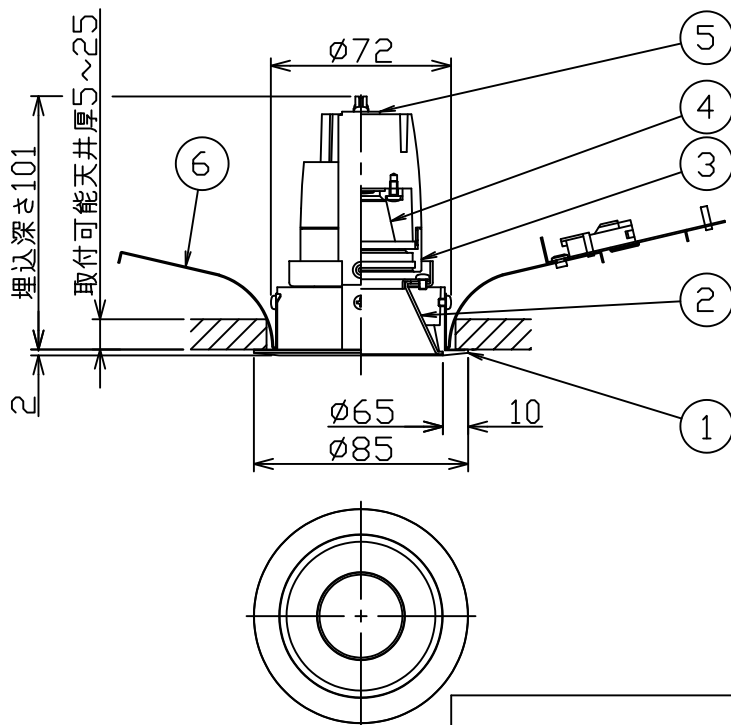

埋込穴寸法

姿図

安全に関するご注意

- この器具は、一般家庭の断热施工天井にはご使用できません。
- この器具は、一般通常環境の屋内天井埋込専用器具です。一般通常環境以外の所、浴室、サウナ風呂、屋外、湿気が多い所、傾斜天井、水気のかかる所、壁面、床面では使用しないでください。落下・感電・火災の原因となります。
- 電源電圧は、定格電圧±6%内でご使用下さい。感電・火災の原因となります。
- 電源線は器具に触れないように施工してください。誤った施工をしますと火災の原因となります。
- 断热施工の天井内に使用する場合には、下記の施工が必要です。誤った施工をしますと、火災の原因となります。屋内配線は、断热材・防音材の上側にくるようにして下さい。断热材・防音材で、器具本体の放熱穴をふさがないでください。断热材・防音材・天井材と器具は、100mm以上離してください。断热材・防音材の上部は最低200mm必要です。

- 照射面とは0.2m以上離してください。過熱による火災の原因となります。

- ロックウール等のやわらかい天井には取り付けしないでください。天井材破損・器具落下などの原因となります。
- ガス機器等の温度の高くなるものに取り付けしないでください。火災の原因となります。
- LEDにはバラツキがあり、同一型番であっても商品ごとに発光色、明るさ、点灯時間が異なる場合があります。

	標準出力
定格光束	680Lm
LED照明器具の固有エネルギー消費効率	48.5Lm/W
LED光源寿命	40000時間

No.	部品名	材質	備考	機能	一般用	特記事項
7				取付場所	屋内天井埋込専用	1/2照度角 40° 制御レンズ付 電源別売・別置 専用調光器別売
6	取付バネ	ステンレス板		電源接続	コネクタ	
5	アーム	鋼板	黒電着	消費電力	- W 定格電圧 - V	
4	制御レンズ	ポリカーボネイト	透明	電気容量	適合電源(別売)一覧を参照	スイッチ無し
3	灯具	アルミダイカスト	黒塗装	LED付 交換不可	LED 14W(標準出力) LED 14.5W(無線調光) 演色性 Ra83 温白色(3500K)	
2	コーン	アルミ	アルミ蒸着(鏡面)			
1	枠	アルミダイカスト	白塗装	器具重量	約 0.3 kg	
No.	部品名	材質	備考	器具重量	約 0.3 kg	杉本 曾川 ④