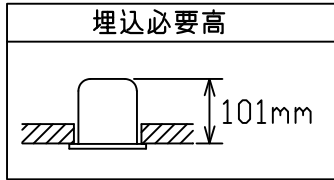

埋込穴寸法

姿図

安全に関するご注意

- この器具は、一般家庭の断热施工天井にはご使用できません。
- この器具は、一般通常環境の屋内天井埋込専用器具です。一般通常環境以外の所、浴室、サウナ風呂、屋外、湿気が多い所、傾斜天井、水気のかかる所、壁面、床面では使用しないでください。落下・感電・火災の原因となります。
- 電源電圧は、定格電圧±6%内でご使用下さい。感電・火災の原因となります。
- 電源線は器具に触れないように施工してください。誤った施工をしますと火災の原因となります。
- 断热施工の天井内に使用する場合には、下記の施工が必要です。誤った施工をしますと、火災の原因となります。屋内配線は、断热材・防音材の上側にくるようにして下さい。断热材・防音材で、器具本体の放熱穴をふさがないでください。断热材・防音材・天井材と器具は、100mm以上離してください。断热材・防音材の上部は最低200mm必要です。

- 照射面とは0.2m以上離してください。過熱による火災の原因となります。

- ロックウール等のやわらかい天井には取り付けしないでください。天井材破損・器具落下などの原因となります。
- ガス機器等の温度の高くなるものに取り付けしないでください。火災の原因となります。
- LEDにはバラツキがあり、同一型番であっても商品ごとに発光色、明るさ、点灯時間が異なる場合があります。

	標準出力
定格光束	680Lm
LED照明器具の固有エネルギー消費効率	48.5Lm/W
LED光源寿命	40000時間