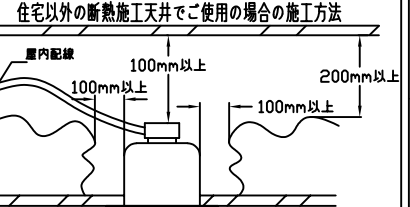

埋込穴寸法

姿図

安全に関するご注意

- この器具は、一般家庭の断热施工天井にはご使用できません。
- この器具は、一般通常環境の屋内天井埋込専用器具です。一般通常環境以外の所、浴室、サウナ風呂、屋外、湿気が多い所、傾斜天井、水気のかかる所、壁面、床面では使用しないでください。落下・感電・火災の原因となります。
- 電源電圧は、定格電圧±6%内でご使用下さい。感電・火災の原因となります。
- 電源線は器具に触れないように施工してください。誤った施工をしますと火災の原因となります。
- 断热施工の天井内に使用する場合には、下記の施工が必要です。誤った施工をしますと、火災の原因となります。屋内配線は、断热材・防音材の上側にくるようにして下さい。断热材・防音材で、器具本体の放熱穴をふさがないでください。断热材・防音材・天井材と器具は、100mm以上離してください。断热材・防音材の上部は最低200mm必要です。

- 照射面とは0.2m以上離してください。過熱による火災の原因となります。

- ロックウール等のやわらかい天井には取り付けしないでください。天井材破損・器具落下などの原因となります。
- ガス機器等の温度の高くなるものに取り付けしないでください。火災の原因となります。
- LEDにはバラツキがあり、同一型番であっても商品ごとに発光色、明るさ、点灯時間が異なる場合があります。

	標準出力
定格光束	680Lm
LED照明器具の固有エネルギー消費効率	48.5Lm/W
LED光源寿命	40000時間