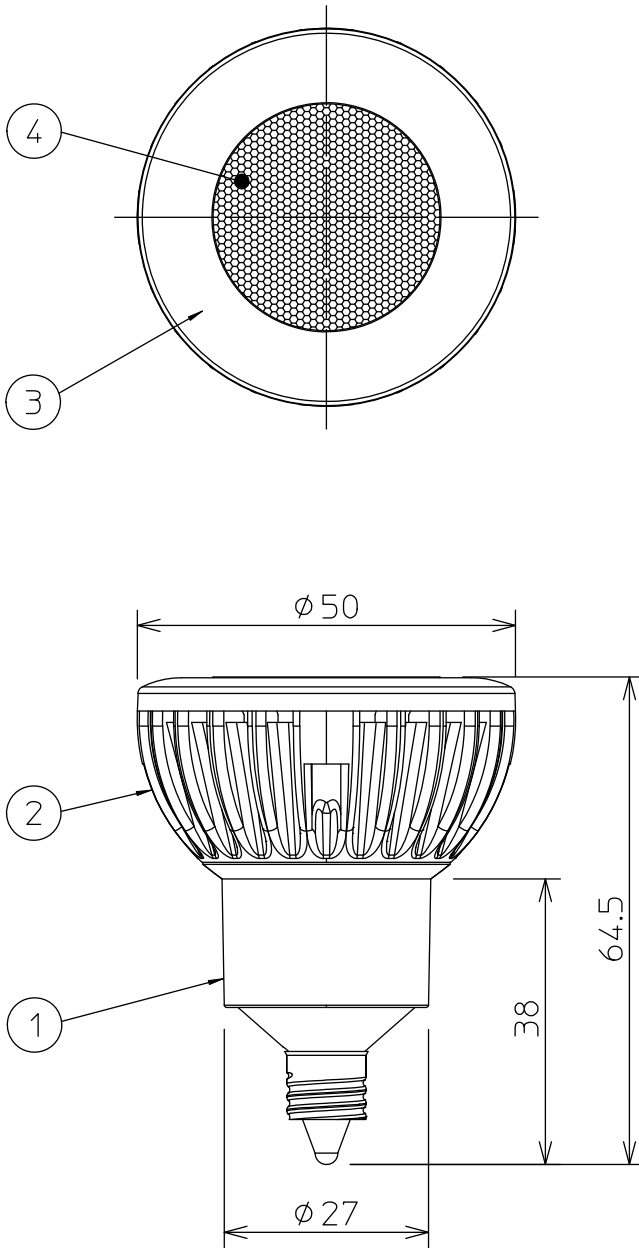

グリーン購入法適合

⚠️ 安全に関するご注意

- 非常用照明器具、誘導灯器具、水銀灯などHID器具、断熱材施工器具などでは絶対に使用しないでください。
  (適合表示器具を除く) (破損・発煙の原因)
- 取り付け、取り外しや器具掃除の時は必ず電源を切って下さい。
  (感電の原因)
- 紙や布などの燃えやすいものに近づけないで下さい。(火災の原因)
- ランプはソケットに確実に取付けて下さい。(落下の原因)
- 点灯中や消灯直後はランプが熱いので絶対に触れないでください。
  (ヤケドの原因)
- 物をぶついたり、傷をつけたり、強く握ったりしないでください。
  (破損・ケガの原因)
- 水滴のかかる状態や湿度の高いところで使用しないでください。
  (破損の原因)
- このランプは必ず交流電源100V (50/60Hz) でご使用ください。
  直流電源では使用しないでください。
- ランプの周囲温度が40℃を超える場所では使用しないでください。
- 密閉形または密閉に近い器具では温度上昇が大きくなり、寿命が短くなるので使用しないでください。(適合表示器具を除く)
- 使用器具の種類によって寸法的、熱的、その他の状況により使用できない場合があります。
- 人感スイッチなど自動点滅装置や遅れスイッチなどには使用できない場合があります。

定格光束	550Lm
LED照明器具の固有エネルギー消費効率	96.4Lm/W
LEDモジュール寿命	30000時間

No.	部品名	材質	備考	機能	補助用	特記事項
7				取付場所		1/2照度角 18° ビームの開き 18° 中心光度 3810cd 調光可能 20%~100% LED専用調光器をご使用ください。
6				電源接続		
5				消費電力	5.7 W | 定格電圧 | 100 V	
4	レンズ	ポリカーボネイト	透明(シボ入り)	電気容量	8 VA	
3	レンズホルダー	アルミダイカスト	白塗装	適合ランプ 付・別売 DECO-S50C LED 5.7W 演色性 Ra83 昼白色 (5000K) □金 E11		
2	ヒートシンク	アルミダイカスト	白塗装			
1	本体	ポリカーボネイト	白			
				器具重量	約 0.1 kg	山根 山口 ③