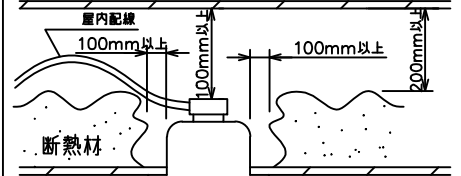

住宅以外の断熱施工天井でご使用の場合の施工方法

- 被照射面とは0.1m以上離してください。過熱による火災の原因となります。

- ロックウール等のやわらかい天井には取り付けしないでください。天井材破損・器具落下などの原因となります。
- ガス機器等の温度の高くなるものの上に取り付けしないでください。火災の原因となります。
- LEDにはバラツキがあり、同一型番であっても商品ごとに発光色、明るさ、点灯時間が異なる場合があります。

適合電源（別売）一覧

タイプ	品番	入力電圧	電気容量	埋込必要高
非調光用電源	LZA-91115E	100/200/242V	17/21/23VA	70mm
PWM制御調光用電源	LZA-91123E	100/200/242V	16/17/18VA	125mm
PWM0~100%調光用電源	LZA-93023	100/200/242V	16/17/18VA	125mm
DALI対応調光用電源	LZA-93005	100/200/242V	16/17/18VA	125mm
位相制御調光用電源	LZA-91120E	100V	17VA	95mm

定格光束	950Lm
LED照明器具の固有エネルギー消費効率	63.3Lm/W
LED光源寿命	40000時間

No.	部品名	材質	備考	機能	一般用	特記事項
				取付場所	屋内 天井埋込専用	1/2照度角 40° 電源別売・別置 調光器別売
				電源接続	コネクタ	
				消費電力	15 W 定格電圧 - V	
				電気容量	適合電源（別売）一覧を参照	
				LED付	LED15W 演色性 Ra96 Q+ 2700K	スイッチ無し
				交換不可		
				器具重量	約 0.6 kg	鹿毛 狩野 ④