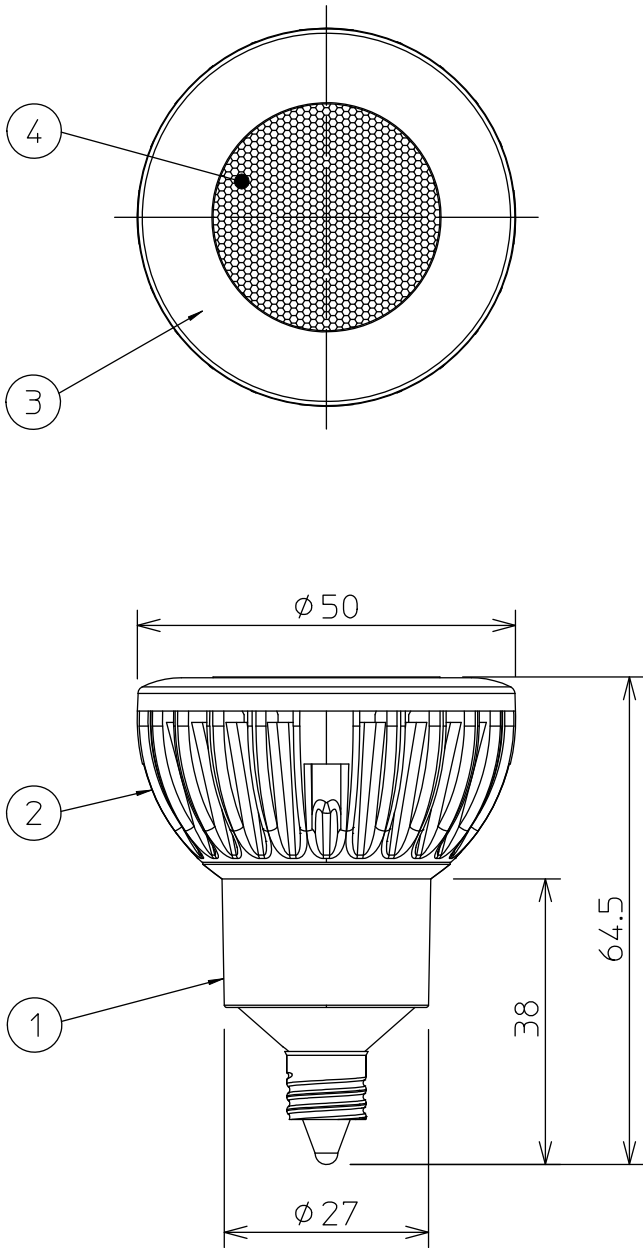

グリーン購入法適合

1. **⚠ 安全に関するご注意**
2. 非常用照明器具、誘導灯器具、水銀灯などHID器具、断熱材施工器具などでは絶対に使用しないでください。(適合表示器具を除く)(破損・発煙の原因)
   - 取り付け、取り外しや器具掃除の時は必ず電源を切って下さい。(感電の原因)
   - 紙や布などの燃えやすいものに近づけないで下さい。(火災の原因)
   - ランプはソケットに確実に取付けて下さい。(落下の原因)
   - 点灯中や消灯直後はランプが熱いので絶対に触れないでください。(ヤケドの原因)
   - 物をぶついたり、傷をつけたり、強く握ったりしないでください。(破損・ケガの原因)
   - 水滴のかかる状態や湿度の高いところで使用しないでください。(破損の原因)
   - このランプは必ず交流電源100V(50/60Hz)でご使用ください。直流電源では使用しないでください。
   - ランプの周囲温度が40℃を超える場所では使用しないでください。
   - 密閉形または密閉に近い器具では温度上昇が大きくなり、寿命が短くなるので使用しないでください。(適合表示器具を除く)
   - 使用器具の種類によって寸法的、熱的、その他の状況により使用できない場合があります。
   - 人感スイッチなど自動点滅装置や遅れスイッチなどには使用できない場合があります。

定格光束	570Lm
LED照明器具の固有エネルギー消費効率	100.0Lm/W
LEDモジュール寿命	30000時間

No.	部品名	材質	備考	機能	補助用	特記事項
7				取付場所		1/2照度角 30° ビームの開き 30° 中心光度 1610cd 調光可能 20%~100% LED専用調光器をご使用ください。
6				電源接続		
5				消費電力	5.7 W 定格電圧 100 V	
4	レンズ	ポリカーボネイト	透明(シボ入り)	電気容量	8 VA	
3	レンズホルダー	アルミダイカスト	白塗装	適合ランプ 付・別売 DECO-S50C LED 5.7W 演色性 Ra83 昼白色 (5000K) □金 E11		
2	ヒートシンク	アルミダイカスト	白塗装			
1	本体	ポリカーボネイト	白			
				器具重量	約 0.1 kg	山根 山口 ③