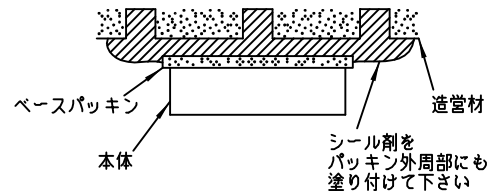

姿図

**⚠ 安全に関するご注意**

- この器具は、一般通常環境の屋外防雨形天井直付専用器具です。一般通常環境以外の所、浴室、サウナ風呂、床面、湿気の多い所では使用しないでください。落下・感電・火災の原因となります。
- 電源電圧は、定格電圧 6%内でご使用下さい。感電・火災の原因となります。
- 器具の取付面は、ベースパッキンの大きさ以上の平らな面に仕上げして下さい。感電・火災の原因となります。
- この器具は木ねじ取付専用器具です。必ず木ねじ(2本)で補強材のある位置に取り付けて下さい。落下の原因となります。

本図面は2枚1組です (1/2)

				機能	防雨用			特記事項 本体ネジ込式 調光可能 専用調光器別売  スイッチ無し
7				取付場所	屋外 天井直付専用			
6				電源接続	端子台			
5				消費電力	— W	定格電圧	100 V	
4	カバー	強化ガラス	透明	電気容量	— VA			
3	枠	アルミダイカスト	シルバーダイヤサテン塗装	LED 別売 交換可	DECO-S50C 5.7W×1灯 口金E11 演色性Ra80 又は DECO-S Lite 4.3W×1灯 口金E11 演色性Ra83			
2	本体	アルミダイカスト	シルバーダイヤサテン塗装					
1	取付座	アルミダイカスト	シルバーダイヤサテン塗装					
No.	部品名	材質	備考	器具重量	約 0.6 kg		谷口 伊藤 (4)	