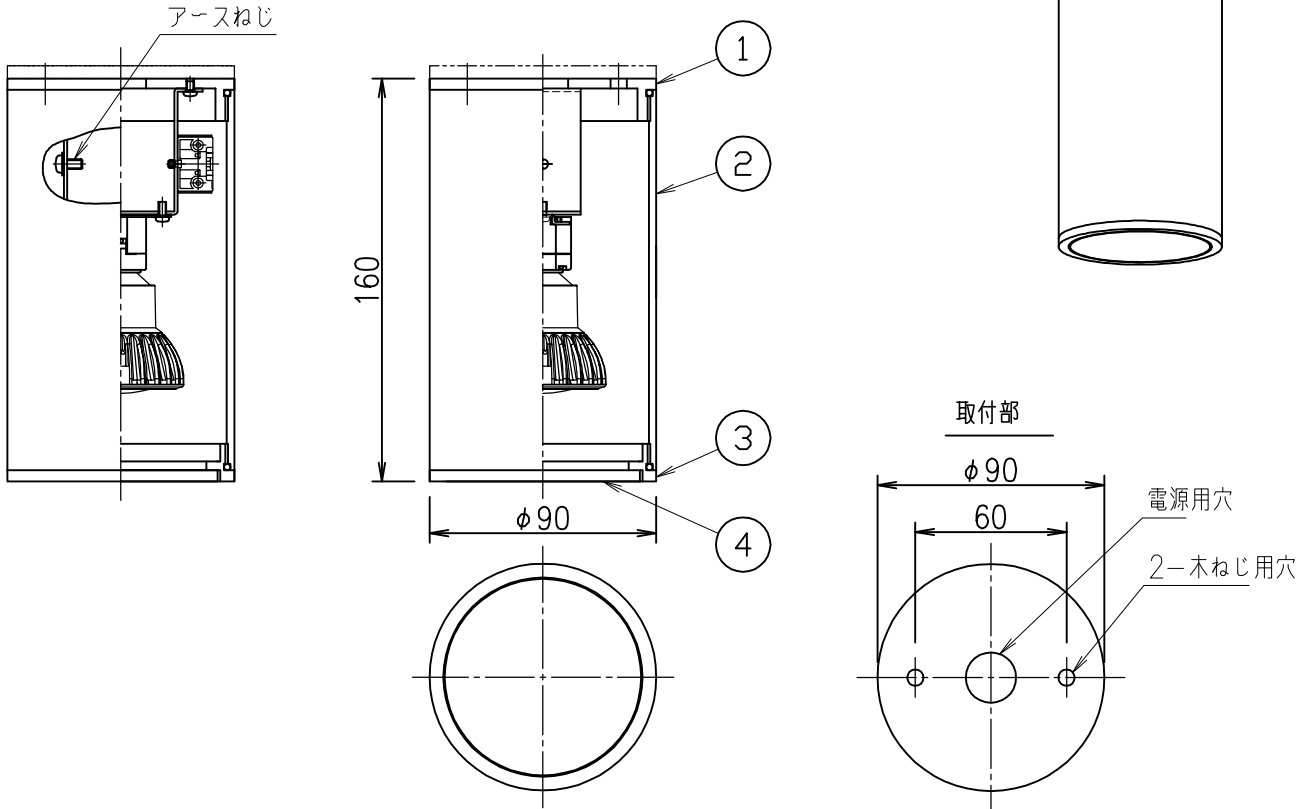

姿図

**⚠ 安全に関するご注意**

- この器具は、一般通常環境の屋外防雨形天井直付専用器具です。一般通常環境以外の所、浴室、サウナ風呂、床面、湿気の多い所では使用しないでください。落下・感電・火災の原因となります。
- 電源電圧は、定格電圧 6%内でご使用下さい。感電・火災の原因となります。
- 器具の取付面は、ベースパッキンの大きさ以上の平らな面に仕上げして下さい。感電・火災の原因となります。
- この器具は木ねじ取付専用器具です。必ず木ねじ(2本)で補強材のある位置に取り付けて下さい。落下の原因となります。

本図面は2枚1組です (1/2)

				機能	防雨用			特記事項 本体ネジ込式 調光可能 専用調光器別売  スイッチ無し
7				取付場所	屋外 天井直付専用			
6				電源接続	端子台			
5				消費電力	— W	定格電圧	100 V	
4	カバー	強化ガラス	透明	電気容量	— VA			
3	枠	アルミダイカスト	シルバーダイヤサテン塗装	LED 別売 交換可	DECO-S50C 5.7W×1灯 口金E11 演色性Ra80 又は DECO-S Lite 4.3W×1灯 口金E11 演色性Ra83			
2	本体	アルミダイカスト	シルバーダイヤサテン塗装					
1	取付座	アルミダイカスト	シルバーダイヤサテン塗装					
No.	部品名	材質	備考	器具重量	約 0.6 kg		谷口 伊藤 (4)	