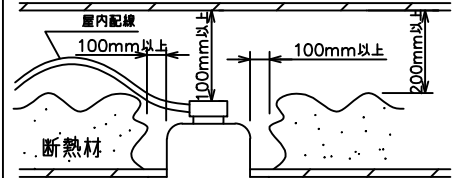

住宅以外の断熱施工天井でご使用の場合の施工方法

- 被照射面とは0.1m以上離してください。過熱による火災の原因となります。

- ロックウール等のやわらかい天井には取り付けしないでください。天井材破損・器具落下などの原因となります。
- ガス機器等の温度の高くなるものの上に取り付けしないでください。火災の原因となります。
- LEDにはバラツキがあり、同一型番であっても商品ごとに発光色、明るさ、点灯時間が異なる場合があります。

適合電源（別売）一覧

タイプ	品番	入力電圧	電気容量	埋込必要高
非調光用電源	LZA-91115E	100/200/242V	17/21/23VA	85mm
PWM制御調光用電源	LZA-91123E	100/200/242V	16/17/18VA	135mm
PWM0~100%調光用電源	LZA-93023	100/200/242V	16/17/18VA	135mm
DALI対応調光用電源	LZA-93005	100/200/242V	16/17/18VA	135mm
位相制御調光用電源	LZA-91120E	100V	17VA	120mm

定格光束	1060Lm
LED照明器具の固有エネルギー消費効率	70.7Lm/W
LED光源寿命	40000時間

No.	部品名	材質	備考	機能	一般用	特記事項
				取付場所	屋内 天井埋込専用	1/2照度角 60° 電源別売・別置 調光器別売
				電源接続	コネクタ	
				消費電力	15 W 定格電圧 - V	
				電気容量	適合電源（別売）一覧を参照	
				LED付	LED15W 演色性 Ra83 電球色（2700K）	スイッチ無し
				交換不可		
				器具重量	約 0.6 kg	鹿毛 狩野 ④