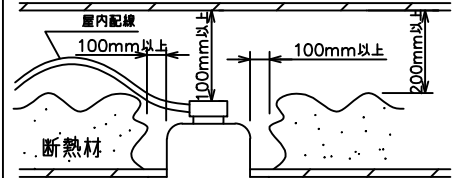

住宅以外の断熱施工天井でご使用の場合の施工方法

- 被照射面とは0.1m以上離してください。過熱による火災の原因となります。

- ロックウール等のやわらかい天井には取り付けしないでください。天井材破損・器具落下などの原因となります。
- ガス機器等の温度の高くなるものの上に取り付けしないでください。火災の原因となります。
- LEDにはバラツキがあり、同一型番であっても商品ごとに発光色、明るさ、点灯時間が異なる場合があります。

適合電源（別売）一覧

タイプ	品番	入力電圧	電気容量	埋込必要高
非調光用電源	LZA-91115E	100/200/242V	17/21/23VA	85mm
PWM制御調光用電源	LZA-91123E	100/200/242V	16/17/18VA	135mm
PWM0~100%調光用電源	LZA-93023	100/200/242V	16/17/18VA	135mm
DALI対応調光用電源	LZA-93005	100/200/242V	16/17/18VA	135mm
位相制御調光用電源	LZA-91120E	100V	17VA	120mm

定格光束	930Lm
LED照明器具の固有エネルギー消費効率	62.0Lm/W
LED光源寿命	40000時間

No.	部品名	材質	備考	機能	一般用	特記事項
				取付場所	屋内 天井埋込専用	1/2照度角 40° 電源別売・別置 調光器別売
				電源接続	コネクタ	
5	取付バネ	ステンレス板		消費電力	15 W 定格電圧 - V	
4	枠	鋼板	白塗装	電気容量	適合電源（別売）一覧を参照	
3	コーン	鋼板	白塗装	LED 付 交換不可	LED15W 演色性 Ra83 電球色 (2700K)	スイッチ無し
2	レンズ	ポリカーボネイト				
1	本体	アルミ板				
No.	部品名	材質	備考	器具重量	約 0.6 kg	鹿毛 狩野 ④