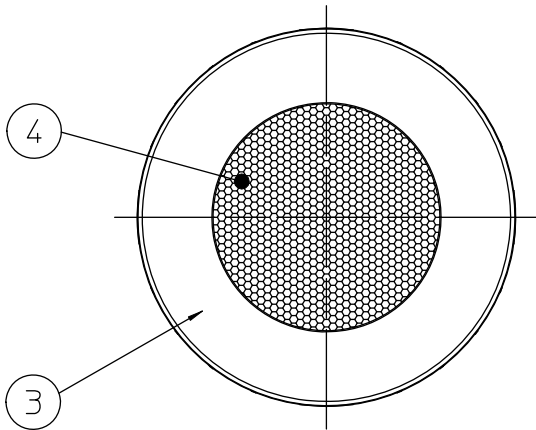

グリーン購入法適合

安全に関するご注意

- 非常用照明器具、誘導灯器具、水銀灯などHID器具、断熱材施工器具などでは絶対に使用しないでください。
  (適合表示器具を除く) (破損・発煙の原因)
- 取り付け、取り外しや器具掃除の時は必ず電源を切って下さい。
  (感電の原因)
- 紙や布などの燃えやすいものに近づけないで下さい。(火災の原因)
- ランプはソケットに確実に取付けて下さい。(落下の原因)
- 点灯中や消灯直後はランプが熱いので絶対に触れないでください。
  (ヤケドの原因)
- 物をぶついたり、傷をつけたり、強く握ったりしないでください。
  (破損・ケガの原因)
- 水滴のかかる状態や湿度の高いところで使用しないでください。
  (破損の原因)
- このランプは必ず交流電源100V (50/60Hz) でご使用ください。
  直流電源では使用しないでください。
- ランプの周囲温度が40℃を超える場所では使用しないでください。
- 密閉形または密閉に近い器具では温度上昇が大きくなり、寿命が短くなるので使用しないでください。(適合表示器具を除く)
- 使用器具の種類によって寸法的、熱的、その他の状況により使用できない場合があります。
- 人感スイッチなど自動点滅装置や遅れスイッチなどには使用できない場合があります。

定格光束	485Lm
LED照明器具の固有エネルギー消費効率	85.0Lm/W
LEDモジュール寿命	30000時間

No.	部品名	材質	備考	機能	補助用	特記事項
7				取付場所		1/2照度角 18° ビームの開き 18° 中心光度 3360cd 調光可能 20%~100% LED専用調光器をご使用ください。
6				電源接続		
5				消費電力	5.7 W | 定格電圧 | 100 V	
4	レンズ	ポリカーボネイト	透明(シボ入り)	電気容量	8 VA	
3	レンズホルダー	アルミダイカスト	白塗装	適合ランプ 付・別売	DECO-S50C LED 5.7W 演色性 Ra80 電球色 (2700K) □金 E11	
2	ヒートシンク	アルミダイカスト	白塗装			
1	本体	ポリカーボネイト	白			
				器具重量	約 0.1 kg	山根 山口 ③