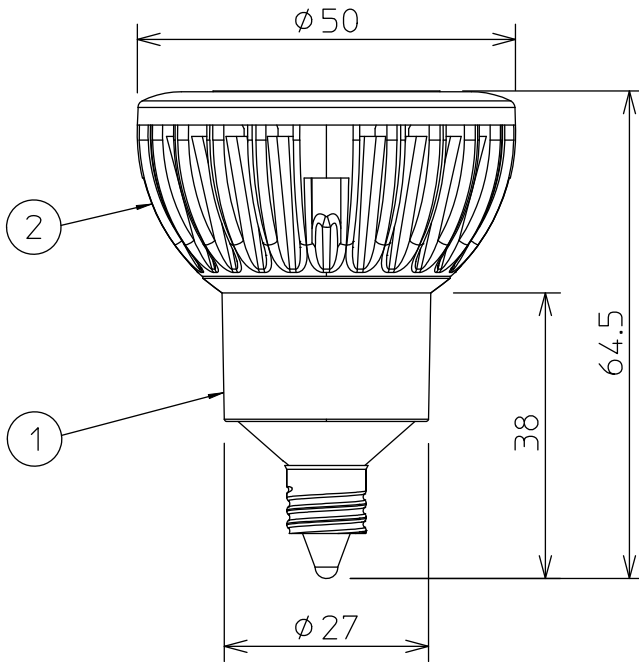

グリーン購入法適合

安全に関するご注意

- 非常用照明器具、誘導灯器具、水銀灯などHID器具、断熱材施工器具などでは絶対に使用しないでください。
  (適合表示器具を除く) (破損・発煙の原因)
- 取り付け、取り外しや器具掃除の時は必ず電源を切って下さい。
  (感電の原因)
- 紙や布などの燃えやすいものに近づけないで下さい。(火災の原因)
- ランプはソケットに確実に取付けて下さい。(落下の原因)
- 点灯中や消灯直後はランプが熱いので絶対に触れないでください。
  (ヤケドの原因)
- 物をぶついたり、傷をつけたり、強く握ったりしないでください。
  (破損・ケガの原因)
- 水滴のかかる状態や湿度の高いところで使用しないでください。
  (破損の原因)
- このランプは必ず交流電源100V (50/60Hz) でご使用ください。
  直流電源では使用しないでください。
- ランプの周囲温度が40℃を超える場所では使用しないでください。
- 密閉形または密閉に近い器具では温度上昇が大きくなり、寿命が短くなるので使用しないでください。(適合表示器具を除く)
- 使用器具の種類によって寸法的、熱的、その他の状況により使用できない場合があります。
- 人感スイッチなど自動点滅装置や遅れスイッチなどには使用できない場合があります。

定格光束	485Lm
LED照明器具の固有エネルギー消費効率	85.0Lm/W
LEDモジュール寿命	30000時間

No.	部品名	材質	備考	機能	補助用	特記事項
7				取付場所		1/2照度角 18° ビームの開き 18° 中心光度 3360cd 調光可能 20%~100% LED専用調光器をご使用ください。
6				電源接続		
5				消費電力	5.7 W | 定格電圧 | 100 V	
4	レンズ	ポリカーボネイト	透明(シボ入り)	電気容量	8 VA	
3	レンズホルダー	アルミダイカスト	白塗装	適合ランプ 付・別売	DECO-S50C LED 5.7W 演色性 Ra80 電球色 (2700K) □金 E11	
2	ヒートシンク	アルミダイカスト	白塗装			
1	本体	ポリカーボネイト	白			
				器具重量	約 0.1 kg	山根 山口 ③